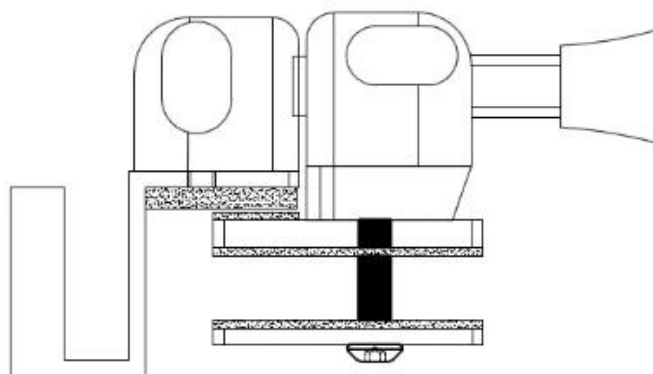

Blocco a chiavistello di vetro magnetico con tasti con tasti utilizzati per recinzione per piscina in vetro senza cornice per vetro da 8mm 10mm 12mm thk.

Tipo di serrature in vetro disponibili -

Blocco di vetro a vetro a 180 gradi

Blocco di vetro a vetro 90 gradi in oscillazione e uscita

out swing

in swing

Blocco di vetro a muro

Blocco postale rotondo

Disegni di porta in vetro richiesto per serratura in vetro e cerniere di vetro-

深圳市朗馳商貿有限公司 SHENZHEN LAUNCH CO., LTD.		Surface treatment	Proportion
Design: Jacky	Drawing NO:	Material	1:12
Check	Name:	No note of entity size tolerance	
Craft		Linear tolerance	X ±0.1
		tolerance	XX ±0.1
		tolerance	XXX ±0.1
		Angle tolerance	X ±1°
		tolerance	XX ±0.5°