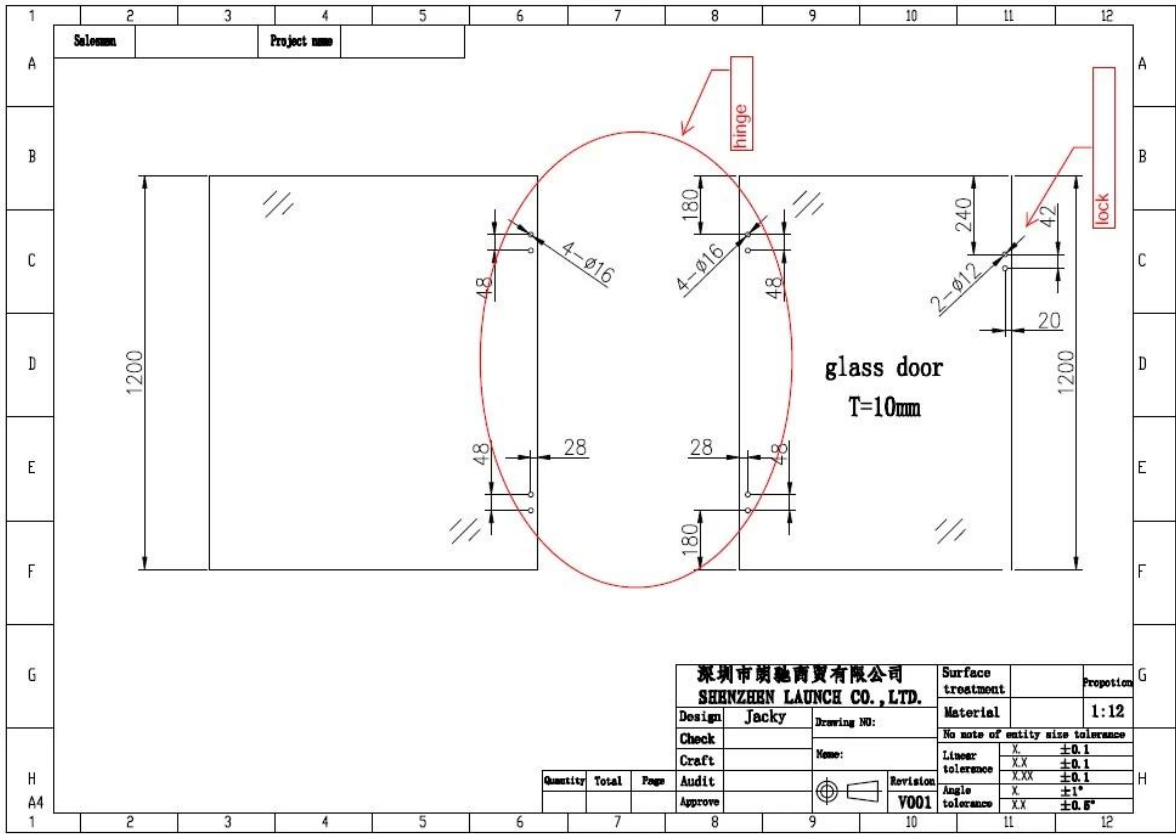

Blocco a chiavistello di vetro magnetico con tasti con tasti utilizzati per recinzione per piscina in vetro senza cornice per vetro da 8mm 10mm 12mm thk.

Tipo di serrature in vetro disponibili -

Blocco di vetro a vetro a 180 gradi

Blocco di vetro a vetro 90 gradi in oscillazione e uscita

out swing

in swing

Blocco di vetro a muro

Blocco postale rotondo

Disegni di porta in vetro richiesto per serratura in vetro e cerniere di vetro-

深圳市朗馳商貿有限公司 SHENZHEN LAUNCH CO., LTD.		Surface treatment	Proportion
Design: Jacky	Drawing NO:	Material	1:12
Check	Name:	No note of entity size tolerance	
Craft		Linear tolerance	X ±0.1
		tolerance	XX ±0.1
		tolerance	XXX ±0.1
		Angle tolerance	X ±1°
		tolerance	XX ±0.5°