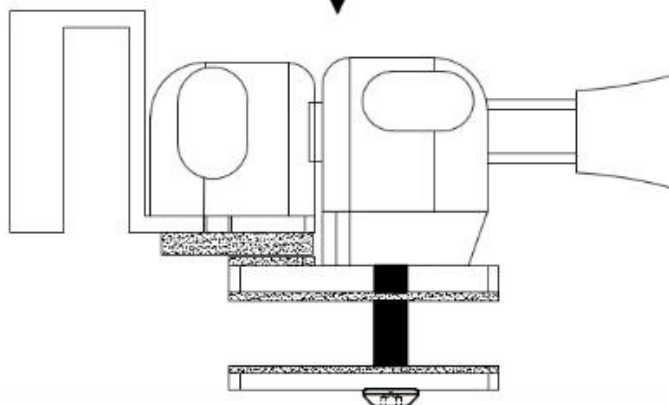

Blocco a chiavistello di vetro magnetico con tasti con tasti utilizzati per recinzione per piscina in vetro senza cornice per vetro da 8mm 10mm 12mm thk.

Tipo di serrature in vetro disponibili -

Blocco di vetro a vetro a 180 gradi

Blocco di vetro a vetro 90 gradi in oscillazione e uscita

out swing

in swing

Blocco di vetro a muro

Blocco postale rotondo

Disegni di porta in vetro richiesto per serratura in vetro e cerniere di vetro-

深圳市朗馳商貿有限公司 SHENZHEN LAUNCH CO., LTD.		Surface treatment	Proportion
Design: Jacky	Drawing NO:	Material	1:12
Check	Name:	No note of entity size tolerance	
Craft		Linear tolerance	X ±0.1
		tolerance	XX ±0.1
		tolerance	XXX ±0.1
		Angle tolerance	X ±1°
		tolerance	XX ±0.5°