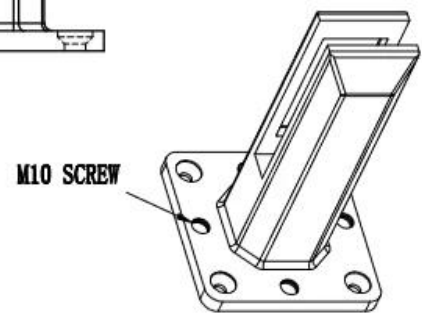

Morsetti per spigot di vetro Duplex 2205 elettro placcato color oro per recinzione per piscina senza telaio o balcone balastra in vetro corrimano.

Caratteristiche -

1. Modello SBM.
2. Materiale Duplex 2205.
3. Finire il colore dell'oro elctro placcato
4. Usato per vetro spesso 10-13,52 mm
5. Non ho bisogno di fori di vetro, attrito in forma
6. Spigot regolabile con piastra di livellamento

Disegno per duplex placcato oro 2205 spigot di vetro-

深圳市朗馳商貿有限公司 SHENZHEN LAUNCH CO., LTD.		Surface treatment	Proportion
Design	Jacky	Material	1:2
Check	Drawing NO: SSM	No note of entity size tolerance	
Craft	Name:	Linear tolerance	X ±0.1
Audit	Revision	XX	±0.1
Approve	VOG1	Angle tolerance	X ±1°
			XX ±0.5°