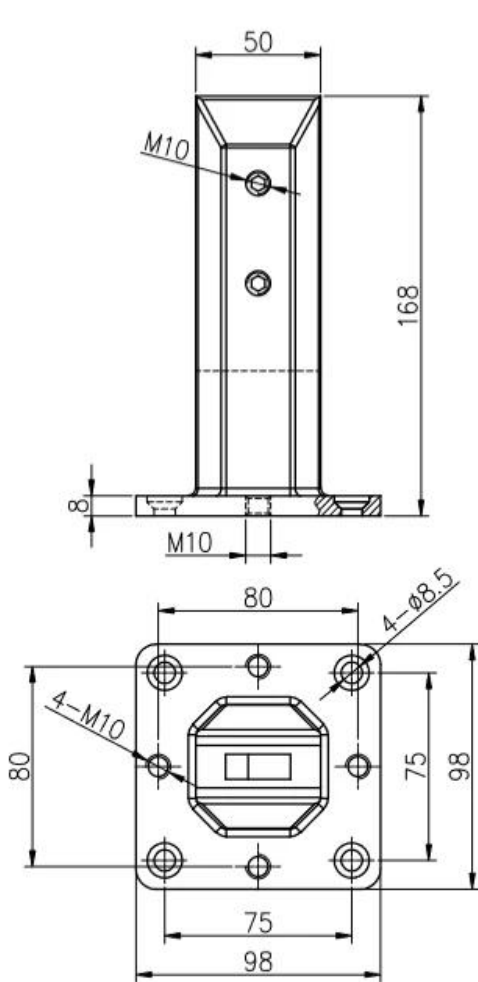

Morsetti per spigot di vetro Duplex 2205 elettro placcato color oro per recinzione per piscina senza telaio o balcone balastra in vetro corrimano.

Caratteristiche -

1. Modello SBM.
2. Materiale Duplex 2205.
3. Finire il colore dell'oro elctro placcato
4. Usato per vetro spesso 10-13,52 mm
5. Non ho bisogno di fori di vetro, attrito in forma
6. Spigot regolabile con piastra di livellamento

Disegno per duplex placcato oro 2205 spigot di vetro-

深圳市朗馳商貿有限公司 SHENZHEN LAUNCH CO., LTD.		Surface treatment	Proportion
Design	Jacky	Material	1:2
Check	Drawing NO: SSM	No note of entity size tolerance	
Craft	Name:	Linear tolerance	X ±0.1
Audit	Revision	XX	±0.1
Approve	VOG1	Angle tolerance	X ±1°
			XX ±0.5°