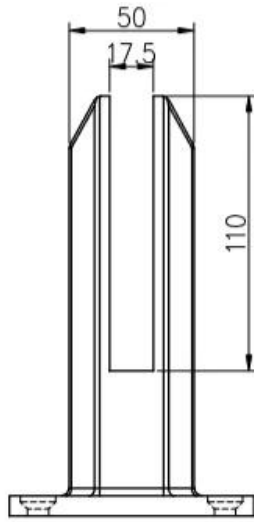

Morsetti per spigot di vetro Duplex 2205 elettro placcato color oro per recinzione per piscina senza telaio o balcone balastra in vetro corrimano.

Caratteristiche -

1. Modello SBM.
2. Materiale Duplex 2205.
3. Finire il colore dell'oro elctro placcato
4. Usato per vetro spesso 10-13,52 mm
5. Non ho bisogno di fori di vetro, attrito in forma
6. Spigot regolabile con piastra di livellamento

Disegno per duplex placcato oro 2205 spigot di vetro-

深圳市朗馳商貿有限公司 SHENZHEN LAUNCH CO., LTD.		Surface treatment	Proportion
Design	Jacky	Material	1:2
Check	Drawing NO: SSM	No note of entity size tolerance	
Craft	Name:	Linear tolerance	X ±0.1
Audit	Revision	XX	±0.1
Approve	VOG1	Angle tolerance	X ±1°
			XX ±0.5°