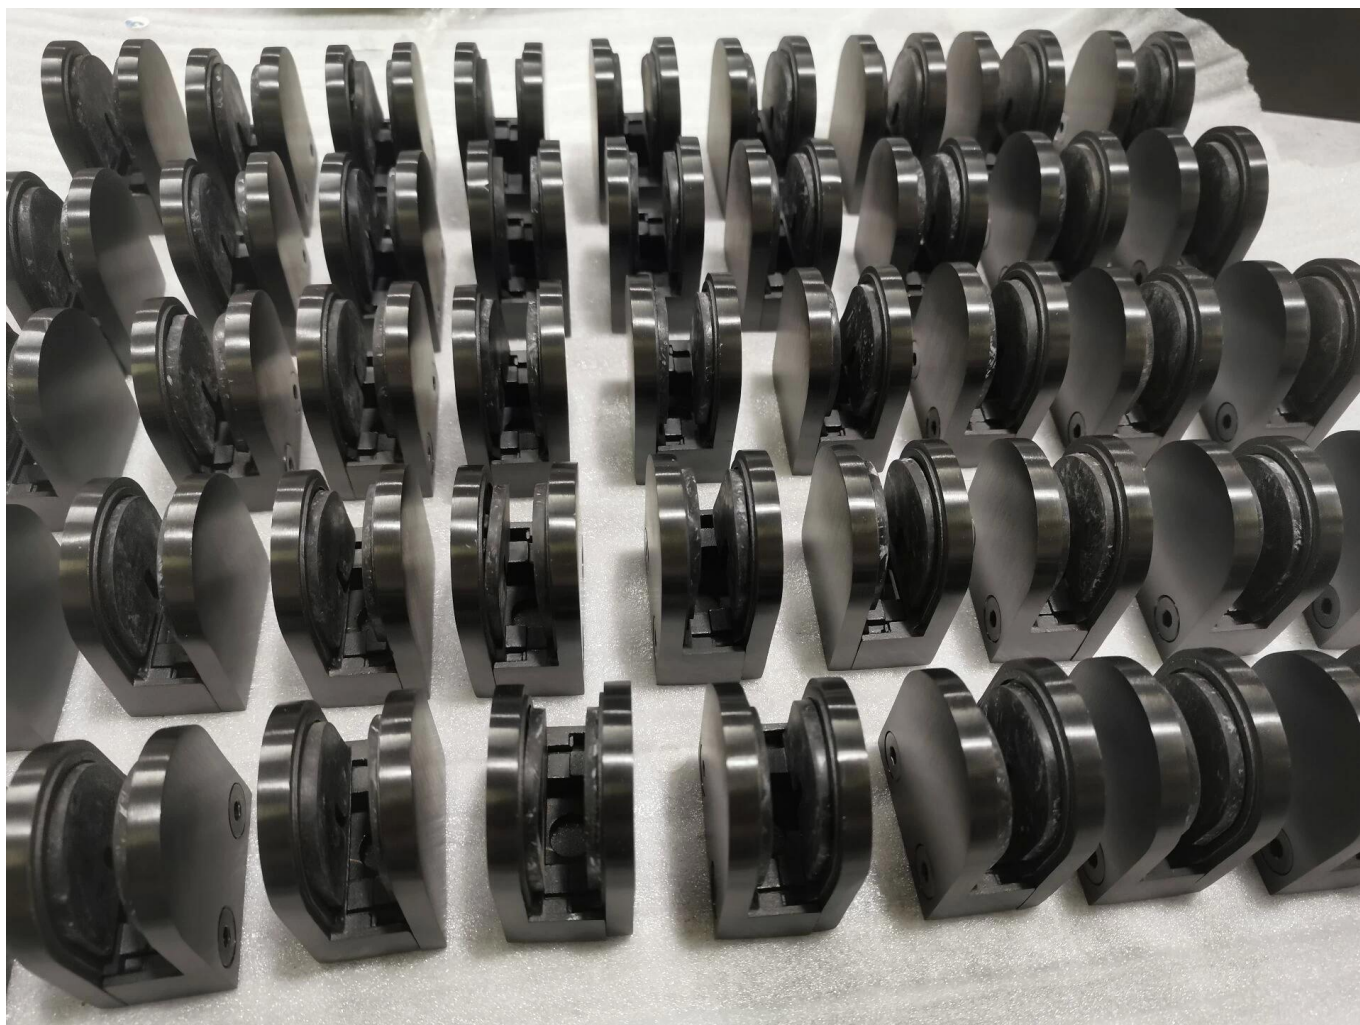

## **Morsetti in vetro a colori in acciaio inox clip in vetro clip di vetro portamoneti in vetro**

<b>nome del prodotto</b>	Morsetto di vetro G103.
<b>Marca</b>	Kebil.
<b>Materiale</b>	Acciaio inossidabile 304, 316
<b>Trattamento della superficie</b>	Raso spazzolato, specchio lucido, nero, bianco, oro
<b>Pacchetto</b>	Individualmente in sacchetto di plastica, cartone standard per imballaggio esterno
<b>Certificato</b>	ISO 9001-2000.
<b>Utilizzo</b>	(1) Per l'uso della costruzione e del corrimano. (2) nel centro commerciale, casa. Morsetti in vetro ringhiera.
<b>Caratteristiche</b>	Realizzato in acciaio inossidabile, bella prospettiva, facile da pulire, di buona qualità, ecc.
<b>Parole chiave correlate</b>	Morsetto in vetro / Acciaio inossidabile Morsetto in vetro / Morsetto in acciaio inossidabile / a balaustra in vetro Morsetto / in vetro Clip / a grammo
<b>Applicazione</b>	Decorazione, ampiamente utilizzata su balaustra in acciaio inox e corrimani. Decorazioni interne o all'aperto.
<b>Tempi di consegna</b>	2-4 settimane.
<b>MOQ.</b>	10 pezzi.

### **Immagini del prodotto:**

**KEBIL** 科比奥®

**Altro finitura disponibile**

**Othe Morsetto Tipo disponibile**

**G102**

**G103/G104**

**G105**

**G108R**

**PV-90**

**CB-180**

**BC-60**

**BC-80x35**

**CB-90**

Drawing	Picture	Ref.	A	B	C	D	E
		G108	55	55	30	11	0
		G108R	58	55	30	11	R25.4
		G101	51	41	25	11	0
		G101R	55	41	25	11	R21.5/R25.4
		G102	44	44	25	11	0
		G102R	48	44	25	11	R21.5/R25.4
		G103	50	40	22	8	0
		G104	50	40	26	12	0
		G105	54	45	28	14	0
		G107	63	45	28	14	0
		G103R	52	40	22	8	R21.5
		G104R	52	40	26	12	R21.5
		G105R	58	45	28	14	R21.5/R25.4
		G107R	66	45	28	14	R21.5/R25.4
		G106	50	40	25	12	0
		G106R	52	40	25	12	R21.5/R25.4