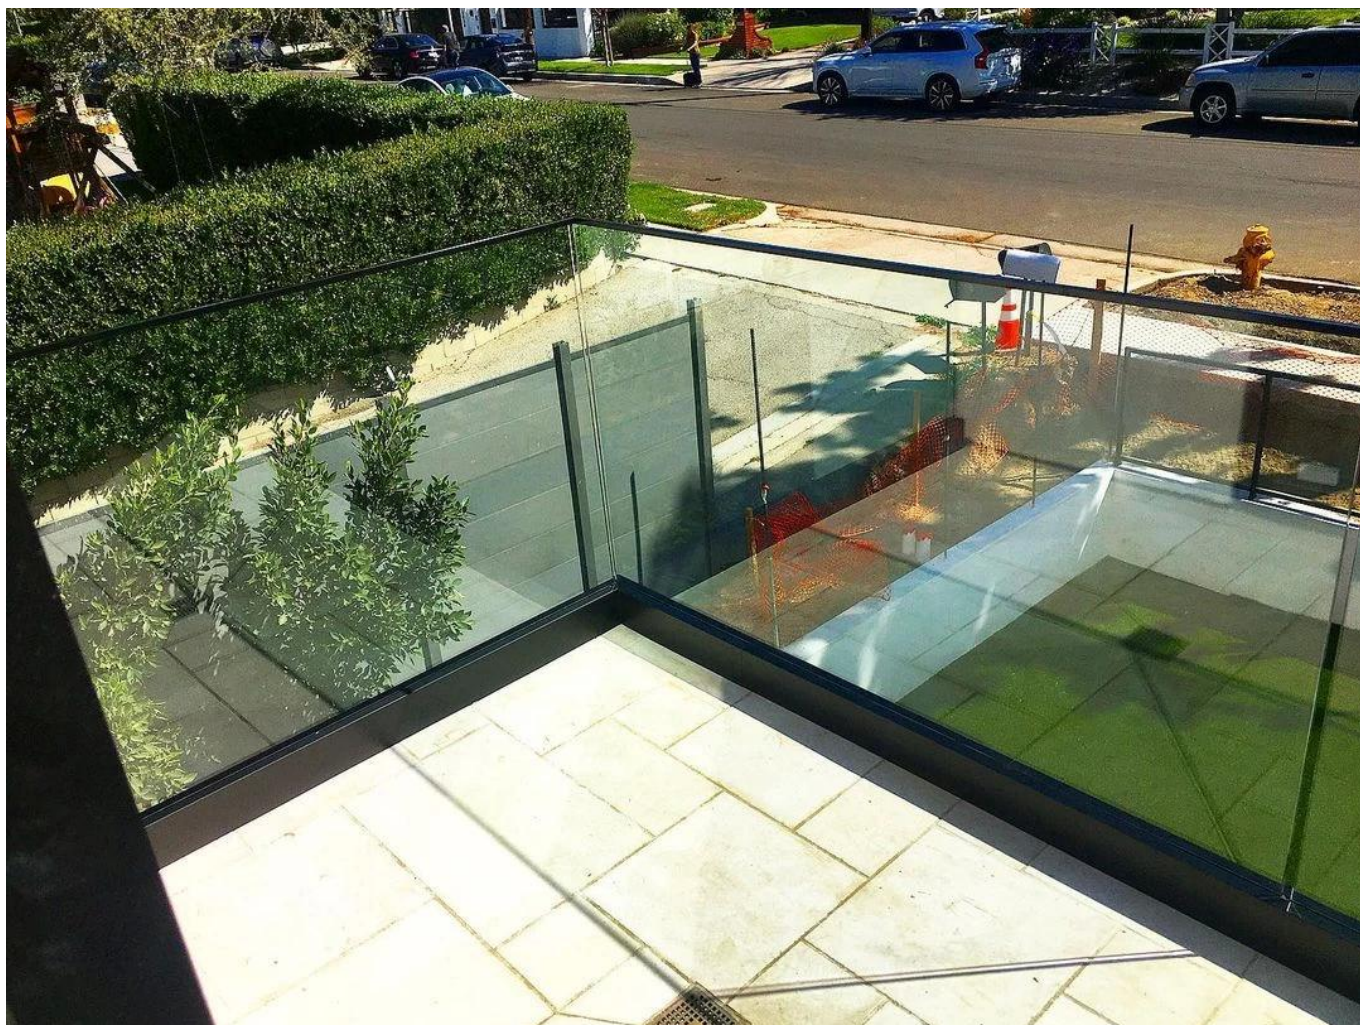

Vendita calda Frameless Glain Railing Black Alluminio U Canale U con guida superiore a filo

Frameless BALUSADE BAIUSTER ALLUMINIO U CANCELLARE DI GLASSINO DI GLASSO

1m aluminum channel contains the following accessories

Waterproof tape
2 meters

Aluminum and plastic fittings
3 sets

Expansion bolts
3 pieces

Specifiche della ringhiera in vetro di alluminio:

Parte di ringhiera - seminterrato	MATERIALE	Dimensione (mm)	Superficie finita	Spessore del vetro adatto (mm)
Tu canale / tu profilo	Alluminio a.lloy.	102 * 62.	Vernice anodizzante / spray	12-13.52.
		102 * 67.		8 + 1.52 + 8
		102 * 70.5.		10 + 1,52 + 10
Sistema interno e bullone	3 o 4 metri per lunghezza			
Rivestimento	SUS 304 / SUS 316	102.	Spazzolato / specchio	/
Gomma	Plastica	Varie	Nero	Tutti