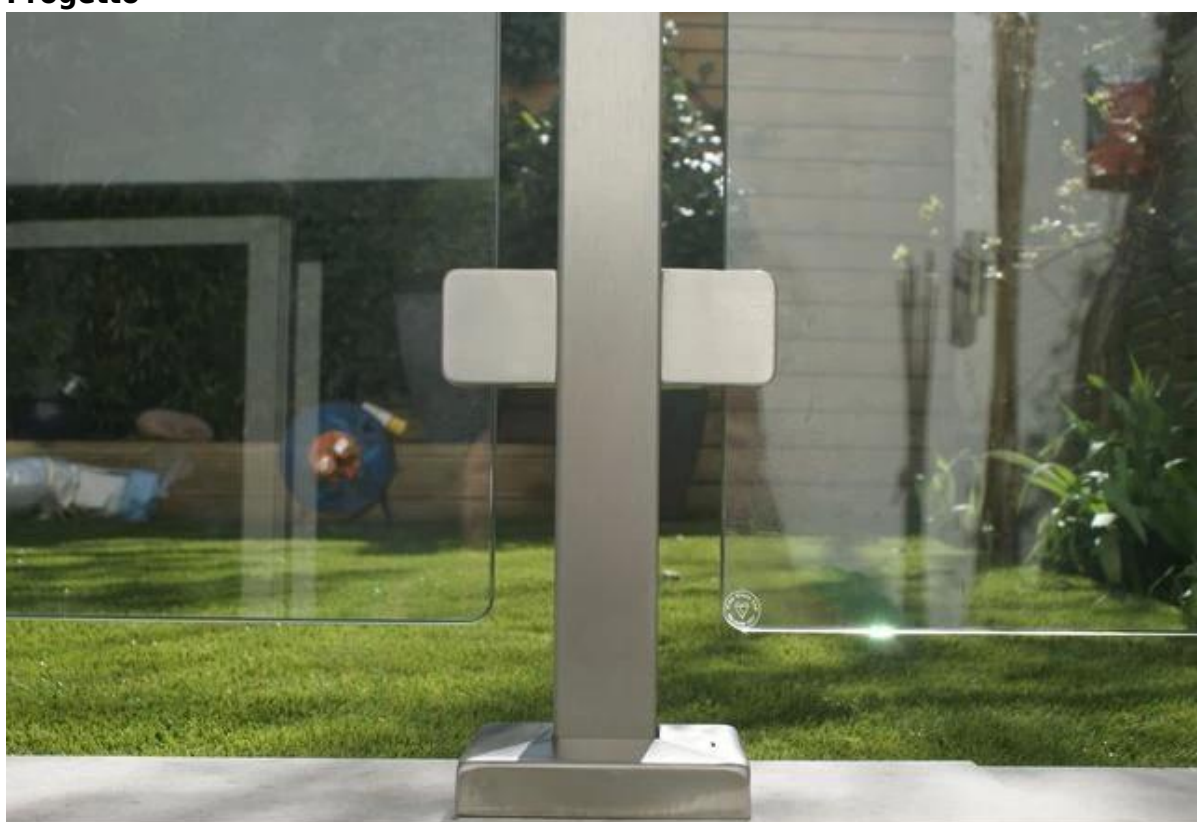

**Resistente morsetto di vetro in acciaio inox per il vetro 8-10mm progettazione forma quadrata**

**G102**

**Con pin interno (può essere rimosso), vestito 8-10mm vetro temperato**

**G102**

**Specchio trattamento superficiale lucido**

**Satin spazzolato**

## Progetto

**Per interno / esterno balcone / ponte / scala ringhiera / balastra in vetro, proteggere il membro della famiglia soprattutto per i bambini.**

**La sua visione chiara mantiene il design moderno che rende la vostra casa più elegante**

**e nessuna sensazione dello spazio diventa stretto.**