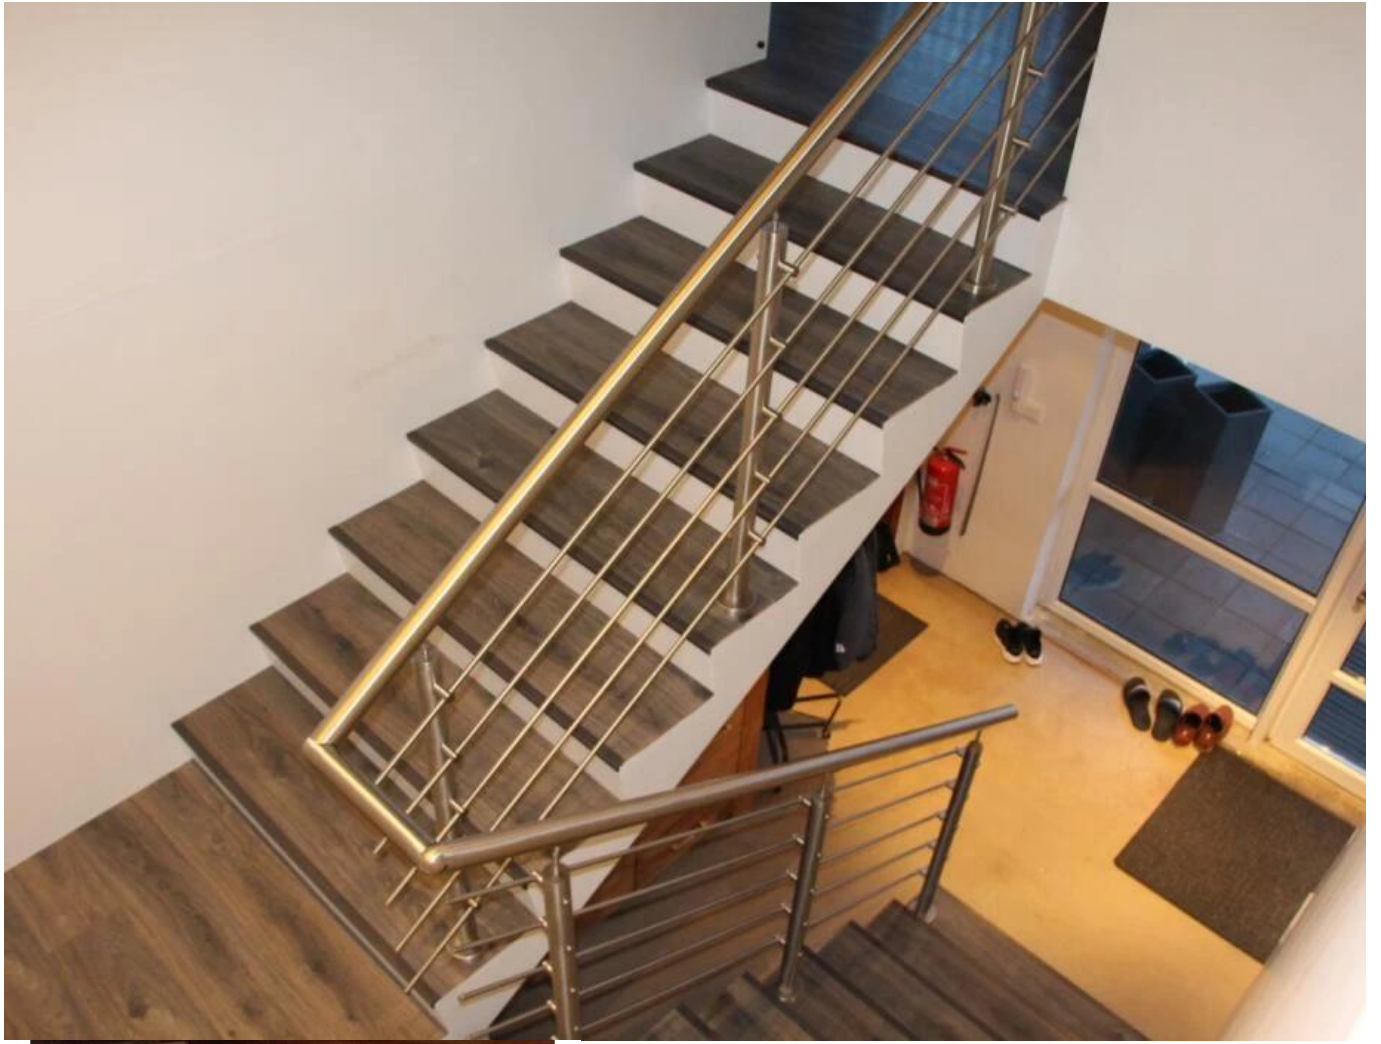

TOP QUALITY & GOOD PRICE

We are strict on quality control as well as cost evaluation.

Specifiche del prodotto:

nome del prodotto		Corrimano / ringhiera / balaustra in acciaio inossidabile 304/316 di alta qualità per balcone / scale / interni
Modello		LCH-109
Materiale		Acciaio inossidabile 304/316
finire		Specchio / Macchia
Top Pipe	Il giro	Φ 42,4 / 50,8 / personalizzato
	 Rettangolo	40x40 / 50x50 / personalizzato
Titolare della barra	Piazza Rotonda	Φ12,7 / Φ15,9 / Φ19,1 / Φ20mm o 15x15 / 25x13mm
	Quantità	4 pezzi o 5 pezzi o personalizzati
Portacanne Tech.		Vuoto / Casting
Corpo	Il giro	Φ42,4 / Φ50,8 / Personalizzato
	Piazza	40x40 / 50x50 / personalizzato
	Doppia piastra	Larghezza: 50 ~ 60 x5 mm
Bullone di ancoraggio		Incluso
Piastra di base e coperchio		Piazza Rotonda
MOQ		10 pezzi
Pacchetto		Cartone individuale
Disegno CAD		Il progetto può essere fornito
OEM / ODM		Accettabile

Manifestazione dei prodotti:

Corrimano / ringhiera / balaustra in acciaio inossidabile 304/316 di alta qualità per balcone / scale / interni

Pali per balaustre con barra trasversale di design montati sopra / lateralmente: