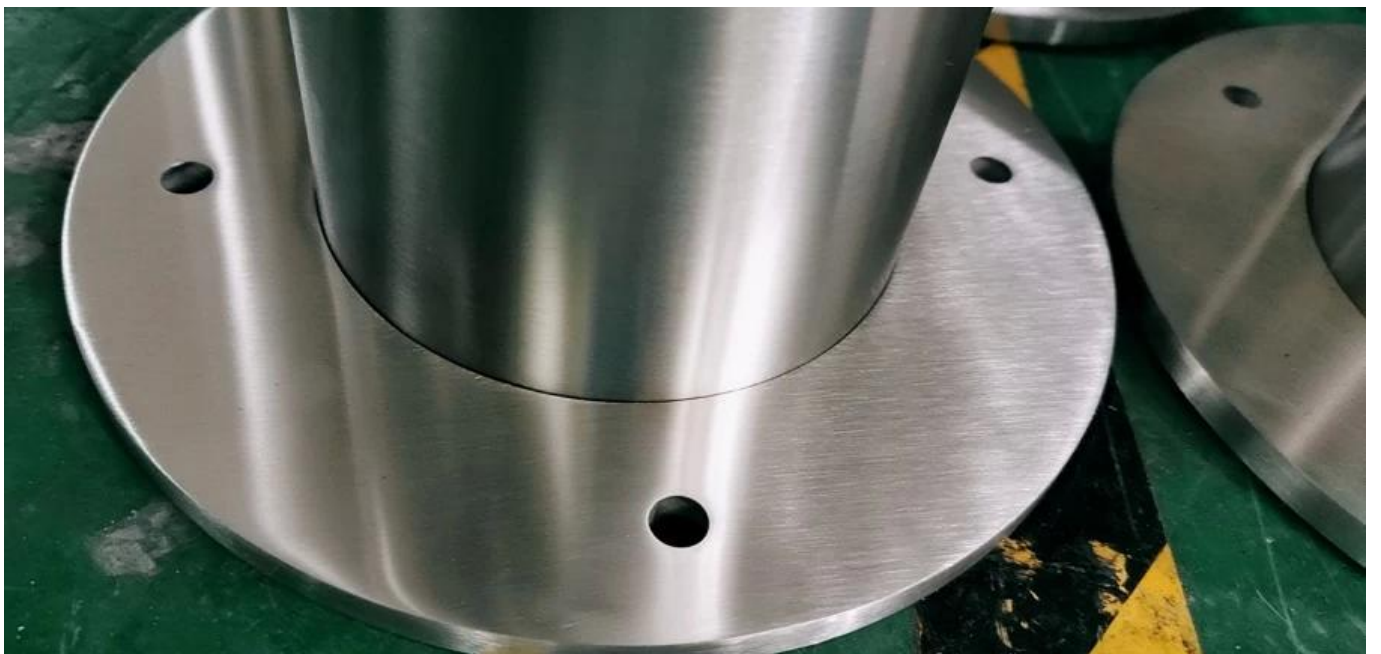

Dissuasore per parcheggio per dissuasori per dissuasori per traffico stradale per esterni in acciaio inossidabile 316L di alta qualità

Prodotto Nome	Dissuasore per parcheggio per dissuasori per dissuasori per traffico stradale per esterni in acciaio inossidabile 316L di alta qualità
Luogo d'origine	Guangdong, Cina
Materiale	Acciaio inossidabile 304 / 304L / 316 / 316L
Trattamento della superficie	Satinato spazzolato o lucidato a specchio
Altezza	600 millimetri-1500
Diametro esterno	76 millimetri-324 millimetri
Spessore	2,0 millimetri-8,0 millimetri
Forma	Cilindrico / conico
Forma superiore	Parte superiore piana / Parte superiore inclinata / Parte superiore della cupola
Applicazione	Aeroporto / Strada / Strada / Parco / Centro commerciale / Negozio
Design	OEM / ODM / Personalizzato