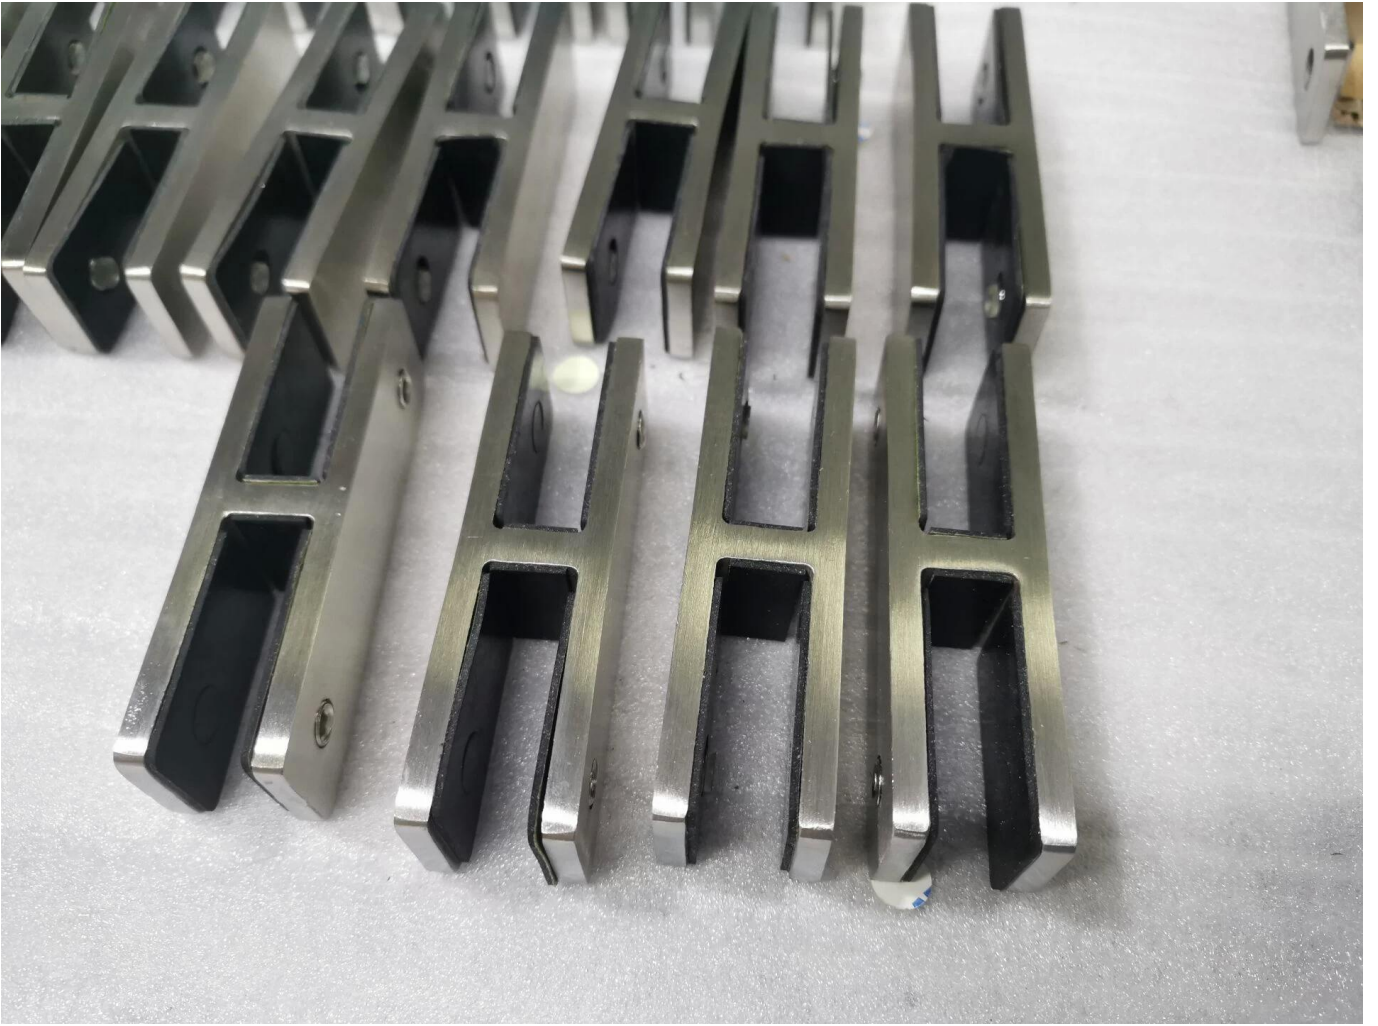

**Acciaio inossidabile di alta qualità 316 Raccordi in vetro Balcone Bilcone Morsetto di vetro regolabile**

<b>nome del prodotto</b>	<b>Morsetto d'angolo regolabile</b>
Materiale	AISI 304, AISI 316, Duplex2205
Fine	Satin, polacco, opaco nero
Installazione	Montaggio in vetro
Applicazione	Recinzione in vetro
Funzione	Grado regolabile
Tipo	Vetro in vetro
Spessore di vetro	Vetro temperato di 12 mm di spessore

Di più [Bicchieri](#) [Ringhiera](#) [Morsetti](#) [Design](#) a disposizione:

**Morsetto in vetro da 180 gradi**

**Morsetto in vetro per montaggio a parete**

**Morsetto di vetro angolare da 90 gradi**

**Benvenuti a contattarci per maggiori dettagli:**