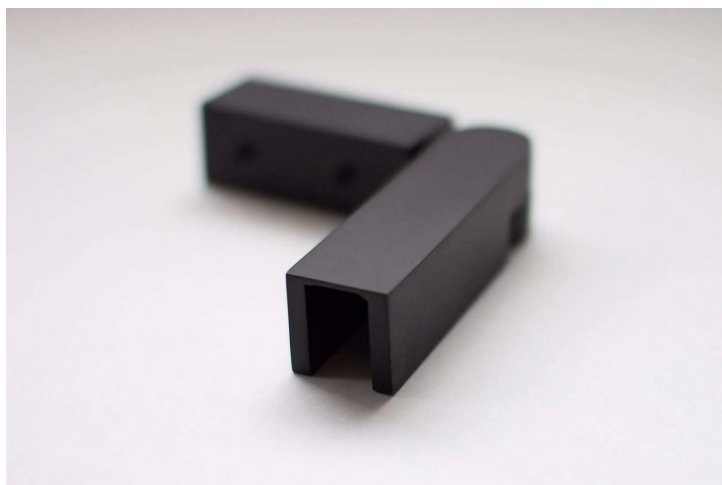

**Acciaio inossidabile di alta qualità 316 Raccordi in vetro Balcone Bilcone Morsetto di vetro regolabile**

<b>nome del prodotto</b>	<b>Morsetto d'angolo regolabile</b>
Materiale	AISI 304, AISI 316, Duplex2205
Fine	Satin, polacco, opaco nero
Installazione	Montaggio in vetro
Applicazione	Recinzione in vetro
Funzione	Grado regolabile
Tipo	Vetro in vetro
Spessore di vetro	Vetro temperato di 12 mm di spessore

Di più [Bicchieri](#) [Ringhiera](#) [Morsetti](#) [Design](#) a disposizione:

**Morsetto in vetro da 180 gradi**

**Morsetto in vetro per montaggio a parete**

**Morsetto di vetro angolare da 90 gradi**

**Benvenuti a contattarci per maggiori dettagli:**