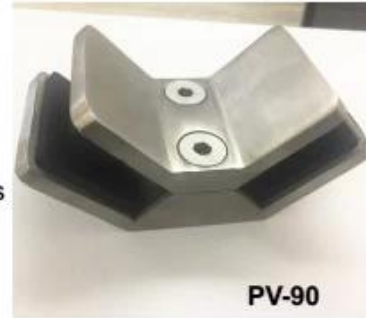

Morsetto per ringhiera in vetro di tipo quadrato a 90 gradi in acciaio inossidabile di alta qualità

Immagini del prodotto:

**TecnicoDisegno**

**Progettofoto:**

**Altri morsetti di vetro:**

**BC-80x35**

- Square 80x35mm clamps
- To hold **180°** glass panels
- For 8-12mm glass

**CB-90**

- Corner glass clamp
- To hold **90°** glass panels
- For 8-12mm glass

**BC-60**

- Round  $\phi$ 60mm clamps
- To hold **180°** glass panels
- For 8-12mm glass

**PV-90**

- Corner glass clamp
- To hold **90°** glass panels
- For 12-15mm glass