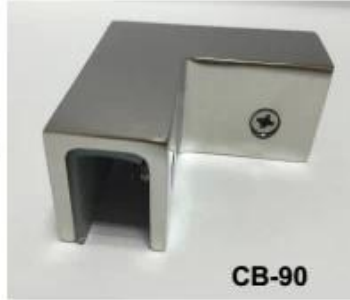

Morsetto per ringhiera in vetro di tipo quadrato a 90 gradi in acciaio inossidabile di alta qualità

Immagini del prodotto:

**TecnicoDisegno**

**Progettofoto:**

**Altri morsetti di vetro:**

**BC-80x35**

- Square 80x35mm clamps
- To hold **180°** glass panels
- For 8-12mm glass

**CB-90**

- Corner glass clamp
- To hold **90°** glass panels
- For 8-12mm glass

**BC-60**

- Round  $\phi$ 60mm clamps
- To hold **180°** glass panels
- For 8-12mm glass

**PV-90**

- Corner glass clamp
- To hold **90°** glass panels
- For 12-15mm glass