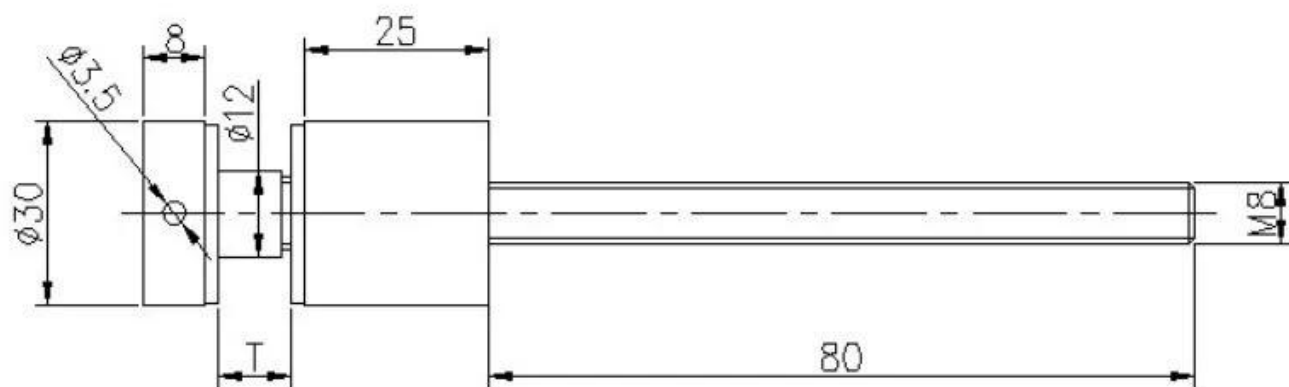

#### Esposizione dei prodotti

Modello n. : SF-30

**KEBIL** 科比奥®

Disegno tecnico

Con vite per legno

**Immagini dell'applicazione**

Sistema di ringhiera in vetro per scale

Sistema di ringhiera in vetro per balcone