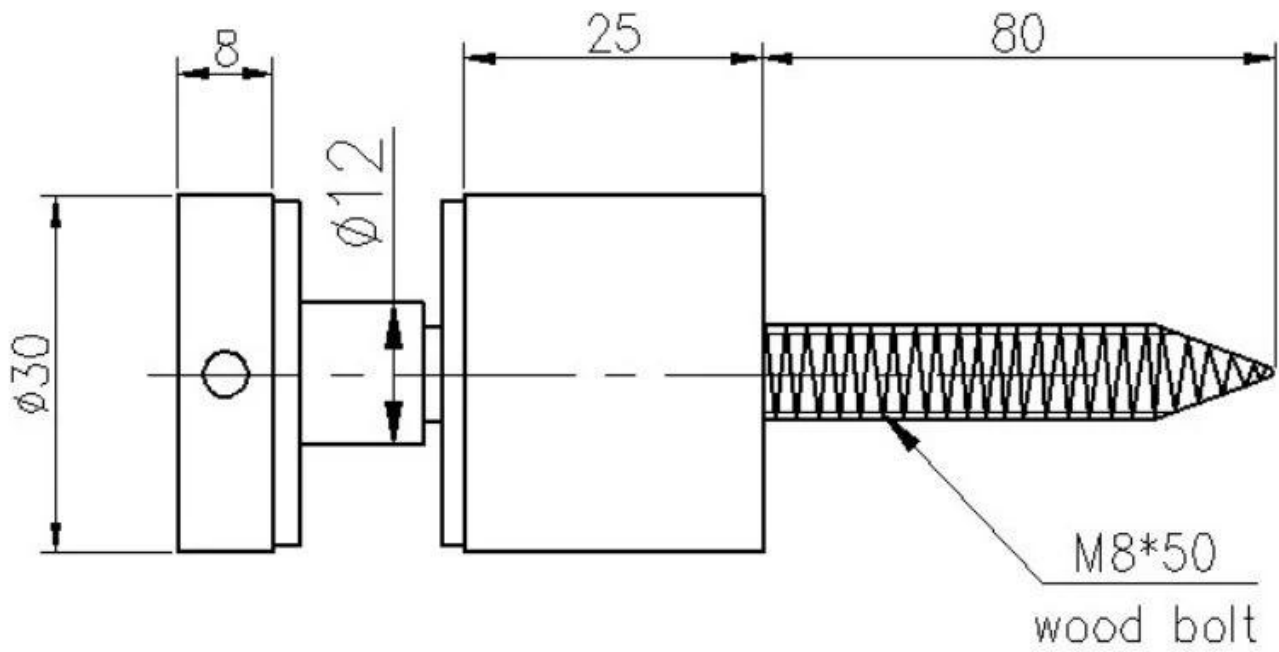

#### Esposizione dei prodotti

Modello n. : SF-30

**KEBIL** 科比奥®

Disegno tecnico

Con vite per legno

**Immagini dell'applicazione**

Sistema di ringhiera in vetro per scale

Sistema di ringhiera in vetro per balcone