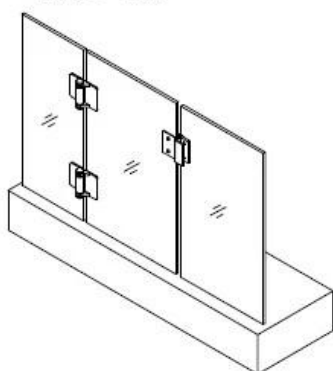

1 di vetro a bicchiere cerniera con DISTANZA 2 VITI 42 mm

Foro del pannello di vetro del cancello della piscina - 20mm in dal bordo del vetro, 42 mm di distanza.

Spazio tra vetro e cancello 18 mm, adatto 8/ 10/12cannello in vetro temperato mm

scarica qui il disegno tecnico:

KEBIL 科比奥™
www.launch-china.cn

Glass gate hinge series

- 1、 Glass-Glass hinge, Glass to Wall hinge and Glass to Round post hinge are suitable for 1000x1200mm glass gate 8-12mm thick .
When you open the glass gate it will close automatically .
- 2、 Our glass hinges are made by precision casting with stainless steel 316 material , satin and mirror finish optional .
- 3、 Our hinges must be applied on tempered glass .

Glass to Glass

Glass to Round post

Glass to Wall

Hole dimensions

Per Cannello per piscina in vetro Cerniera & Installazione, Si prega di vedere sotto il link vedio:
<https://www.youtube.com/watch?v=DKZIF0cAt1M>