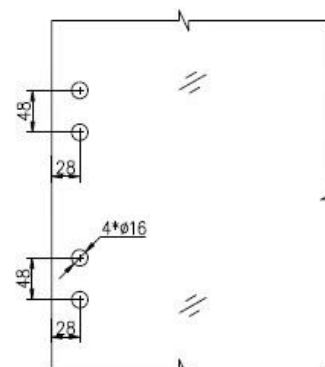

1 cerniera vetro-vetro 21mm SPESSORE

Distanza tra due viti 48mm

Distanza dalla vite al bordo della cerniera: 20 mm

Fare riferimento al disegno quotato di seguito:

G-G2 Informazioni tecniche cerniera:

Spazio tra vetro e cancello 18 mm, adatto 8/ 10/12cannello in vetro temperato da mm, si adatta a vetri fissi da 10 / 12mm

1 di vetro a bicchiere cerniera con DISTANZA 2 VITI 42 mm

Foro del pannello di vetro del cancello della piscina - 20mm in dal bordo del vetro, 42 mm di distanza.

Spazio tra vetro e cancello 18 mm, adatto 8/ 10/12cannello in vetro temperato mm

scarica qui il disegno tecnico:

KEBIL 科比奥™
www.launch-china.cn

Glass gate hinge series

- 1、 Glass-Glass hinge, Glass to Wall hinge and Glass to Round post hinge are suitable for 1000x1200mm glass gate 8-12mm thick .
When you open the glass gate it will close automatically .
- 2、 Our glass hinges are made by precision casting with stainless steel 316 material , satin and mirror finish optional .
- 3、 Our hinges must be applied on tempered glass .

Glass to Glass

Glass to Round post

Glass to Wall

Hole dimensions

Per Cannello per piscina in vetro Cerniera & Installazione, Si prega di vedere sotto il link vedio:
<https://www.youtube.com/watch?v=DKZIF0cAt1M>