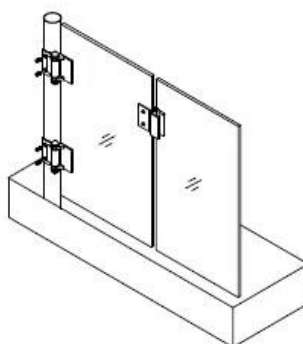

1 di vetro a bicchiere cerniera con DISTANZA 2 VITI 42 mm

Foro del pannello di vetro del cancello della piscina - 20mm in dal bordo del vetro, 42 mm di distanza.

Spazio tra vetro e cancello 18 mm, adatto 8/ 10/12cannello in vetro temperato mm

scarica qui il disegno tecnico:

KEBIL 科比奥™
www.launch-china.cn

Glass gate hinge series

- 1、 Glass-Glass hinge, Glass to Wall hinge and Glass to Round post hinge are suitable for 1000x1200mm glass gate 8-12mm thick .
When you open the glass gate it will close automatically .
- 2、 Our glass hinges are made by precision casting with stainless steel 316 material , satin and mirror finish optional .
- 3、 Our hinges must be applied on tempered glass .

Glass to Glass

Glass to Round post

Glass to Wall

Hole dimensions

Per Cannello per piscina in vetro Cerniera & Installazione, Si prega di vedere sotto il link vedio:
<https://www.youtube.com/watch?v=DKZIF0cAt1M>