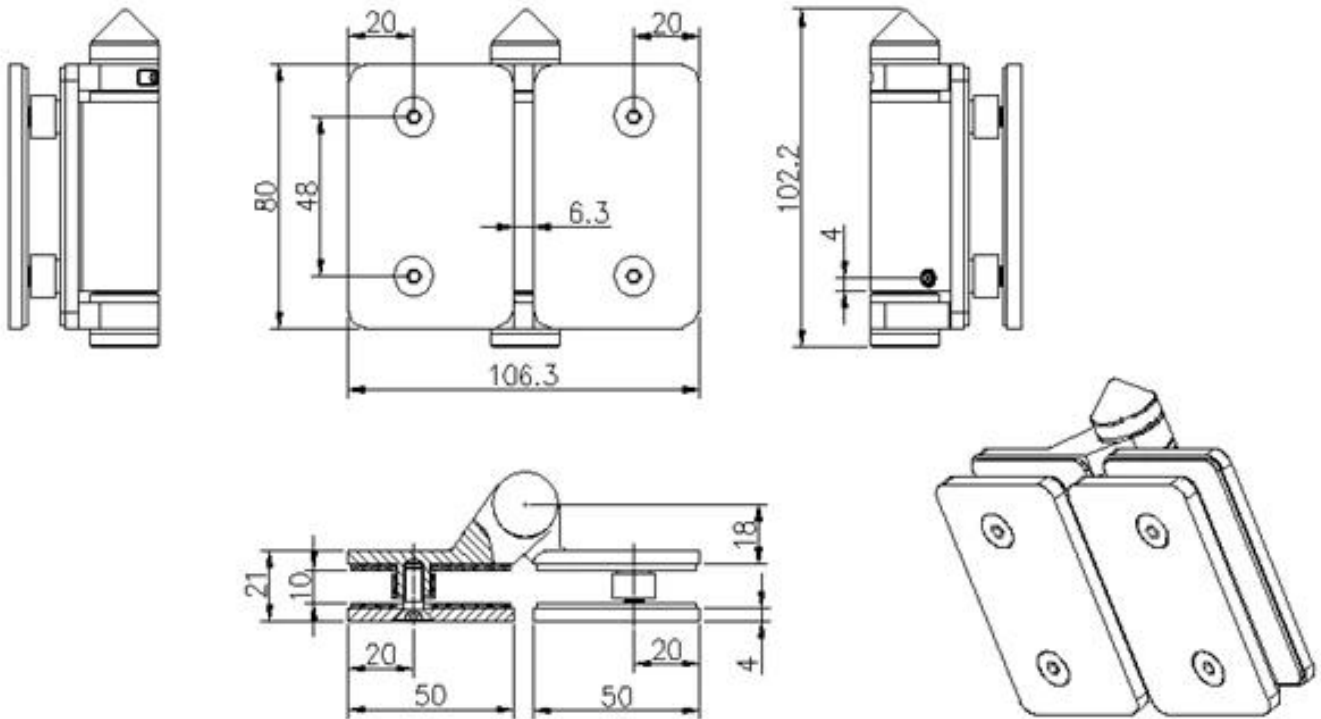

Cerniera descrizione:

Pool Gate Glass Spring Cerniera

Modello: Vetro a Cerniera in vetro

Modello numero.: G-G2

Piscina Il kit hardware per cancello include 1 X Magnetico fermo e 2 cerniere a chiusura automatica X, tutte le viti e l'installazione gratuita aols.

2 di molla autochiudente cerniera per adattarsi all'applicazione Vetro / Vetro

G-G2

G-G2 Dimensione cerniera:

1 di vetro a bicchiere cerniera 80mm LARGHEZZA

1 di vetro a bicchiere cerniera 106.3mm LUNGHEZZA

1 cerniera vetro-vetro 21mm SPESSORE

Distanza tra due viti 48mm

Distanza dalla vite al bordo della cerniera: 20 mm

Fare riferimento al disegno quotato di seguito:

G-G2 Informazioni tecniche cerniera:

Spazio tra vetro e cancello 18 mm, adatto 8/ 10/12cannello in vetro temperato da mm, si adatta a vetri fissi da 10 / 12mm

1 di vetro a bicchiere cerniera con DISTANZA 2 VITI 42 mm

Foro del pannello di vetro del cancello della piscina - 20mm in dal bordo del vetro, 42 mm di distanza.

Spazio tra vetro e cancello 18 mm, adatto 8/ 10/12cannello in vetro temperato mm