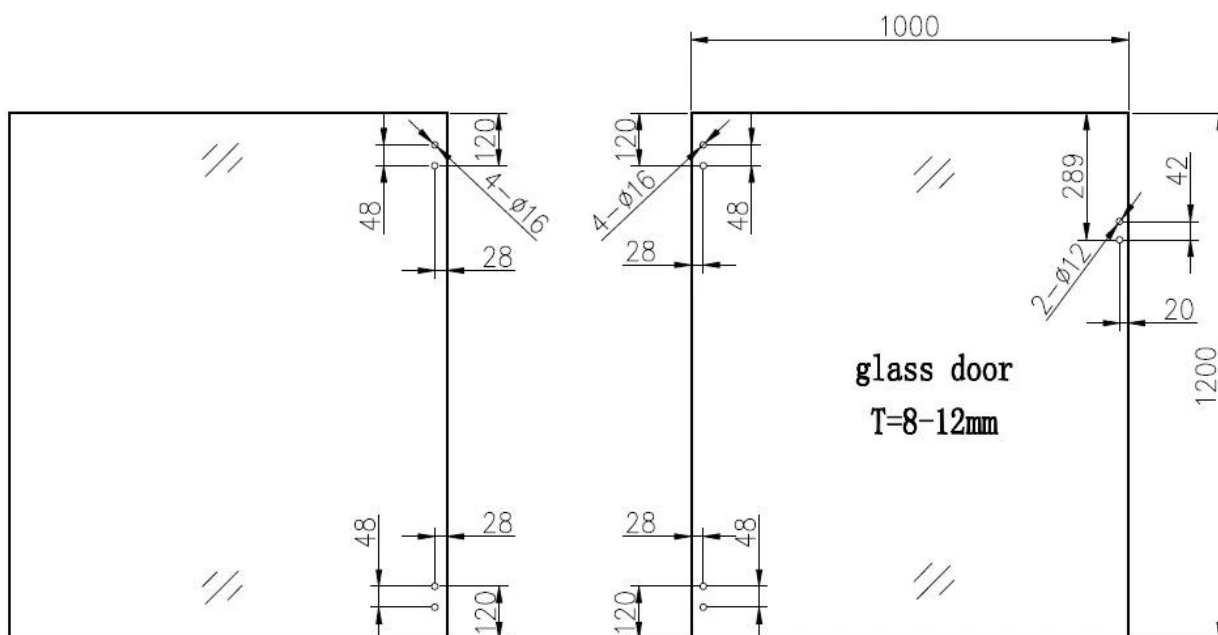

KEBIL 科比奥™
www.launch-china.cn

Glass gate hinge series

- 1、 Glass-Glass hinge, Glass to Wall hinge and Glass to Round post hinge are suitable for 1000x1200mm glass gate 8-12mm thick .
  When you open the glass gate it will close automatically .
- 2、 Our glass hinges are made by precision casting with stainless steel 316 material , satin and mirror finish optional .
- 3、 Our hinges must be applied on tempered glass .