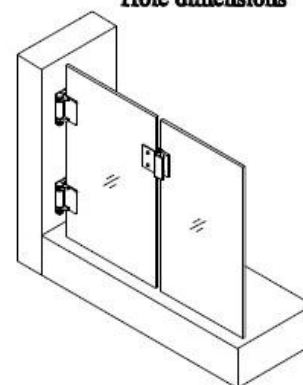

1 di vetro a bicchiere cerniera con DISTANZA 2 VITI 42 mm

Foro del pannello di vetro del cancello della piscina - 20mm in dal bordo del vetro, 42 mm di distanza.

Spazio tra vetro e cancello 18 mm, adatto 8/ 10/12cannello in vetro temperato mm

scarica qui il disegno tecnico:

KEBIL 科比奥™
www.launch-china.cn

Glass gate hinge series

- 1、 Glass-Glass hinge, Glass to Wall hinge and Glass to Round post hinge are suitable for 1000x1200mm glass gate 8-12mm thick .
When you open the glass gate it will close automatically .
- 2、 Our glass hinges are made by precision casting with stainless steel 316 material , satin and mirror finish optional .
- 3、 Our hinges must be applied on tempered glass .

Glass to Glass

Glass to Round post

Glass to Wall

Hole dimensions

Per Cannello per piscina in vetro Cerniera & Installazione, Si prega di vedere sotto il link vedio:
<https://www.youtube.com/watch?v=DKZIF0cAt1M>