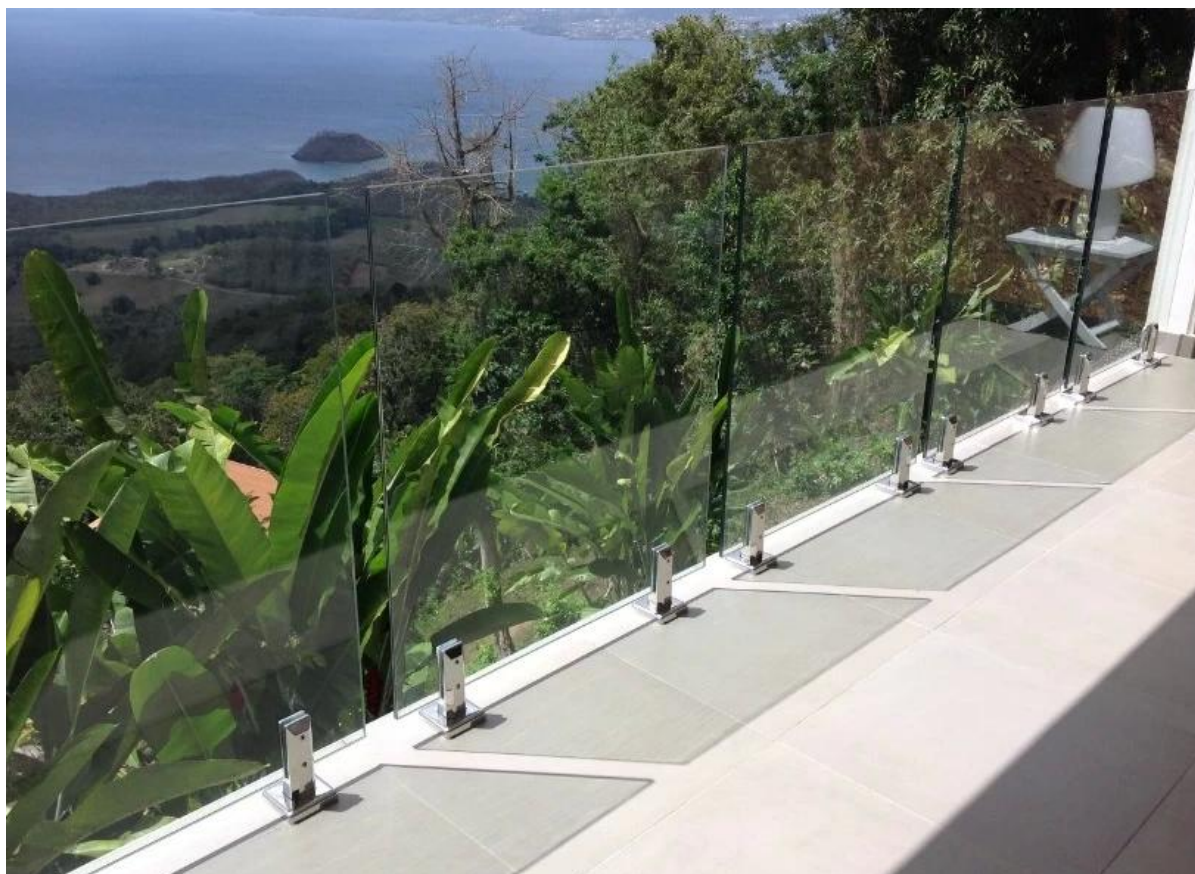

Le caratteristiche:

Nome dell'elemento	zipolo di vetro
applicazione rubinetto	per piscina recinto, ringhiera in vetro senza cornice, ringhiera in vetro ponte.
materiale rubinetto	acciaio inox 316
qualità rubinetto	di alta qualità, può essere utilizzato nei pressi di piscina o sul mare, a pioggia, neve e tempo ventoso
finitura rubinetto	satinato / spazzolato o lucidato a specchio
lo spessore del vetro vestito	6mm / 8mm / 10mm / 1.076 millimetri, 12mm, 12,76 millimetri, 13,52 millimetri
tipi spigot	codolo Tipo 1: tondo piastra di base rubinetto zipolo Tipo 2: piastra di base quadrata rubinetto zipolo Tipo 3: nucleo rotondo trapano rubinetto zipolo type4: nucleo piazza trapano rubinetto
rubinetto Model Number	RBM: piastra di raccordo base rotonda SBM: piastra di base quadrata rubinetto RCM: Perno rotondo carota SCM: nucleo piazza trapano rubinetto
pacchetto di rubinetto	sacchetto di plastica + piccola scatola bianca di cartone + 1 perno per 1 scatola bianca 10 o 12 rubinetti per un cartone
peso rubinetto	1.65kg per RBM: piastra di raccordo base rotonda 2,1 kg per SBM: piastra di base quadrata rubinetto 1.85kg per RCM: nucleo rotondo trapano rubinetto 1.97kg per SCM: nucleo piazza trapano rubinetto
lead time di produzione di massa	20-25 giorni
MOQ	1 set
metodo di spedizione	la spedizione viene inviato tramite corriere come DHL, UPS, FEDEX ecc per la piccola quantità; la spedizione viene inviato via mare / nave per la grande quantità
condizioni commerciali:	EXW, FOB, CNF, C & amp; F, CIF ecc
termini di pagamento:	T / T (50/50, 30/70), Western Union, impegno di Alibaba

Modello: RBM (piastra di base rotonda)

momentodel: SBM (piastra di base quadrata)

Imballaggio:

4 tipi SPIGOT:

Foto del progetto per il vostro riferimento:

 Grazie per la tua vista, eventuali needs o domanda, il contatto con me liberamente: