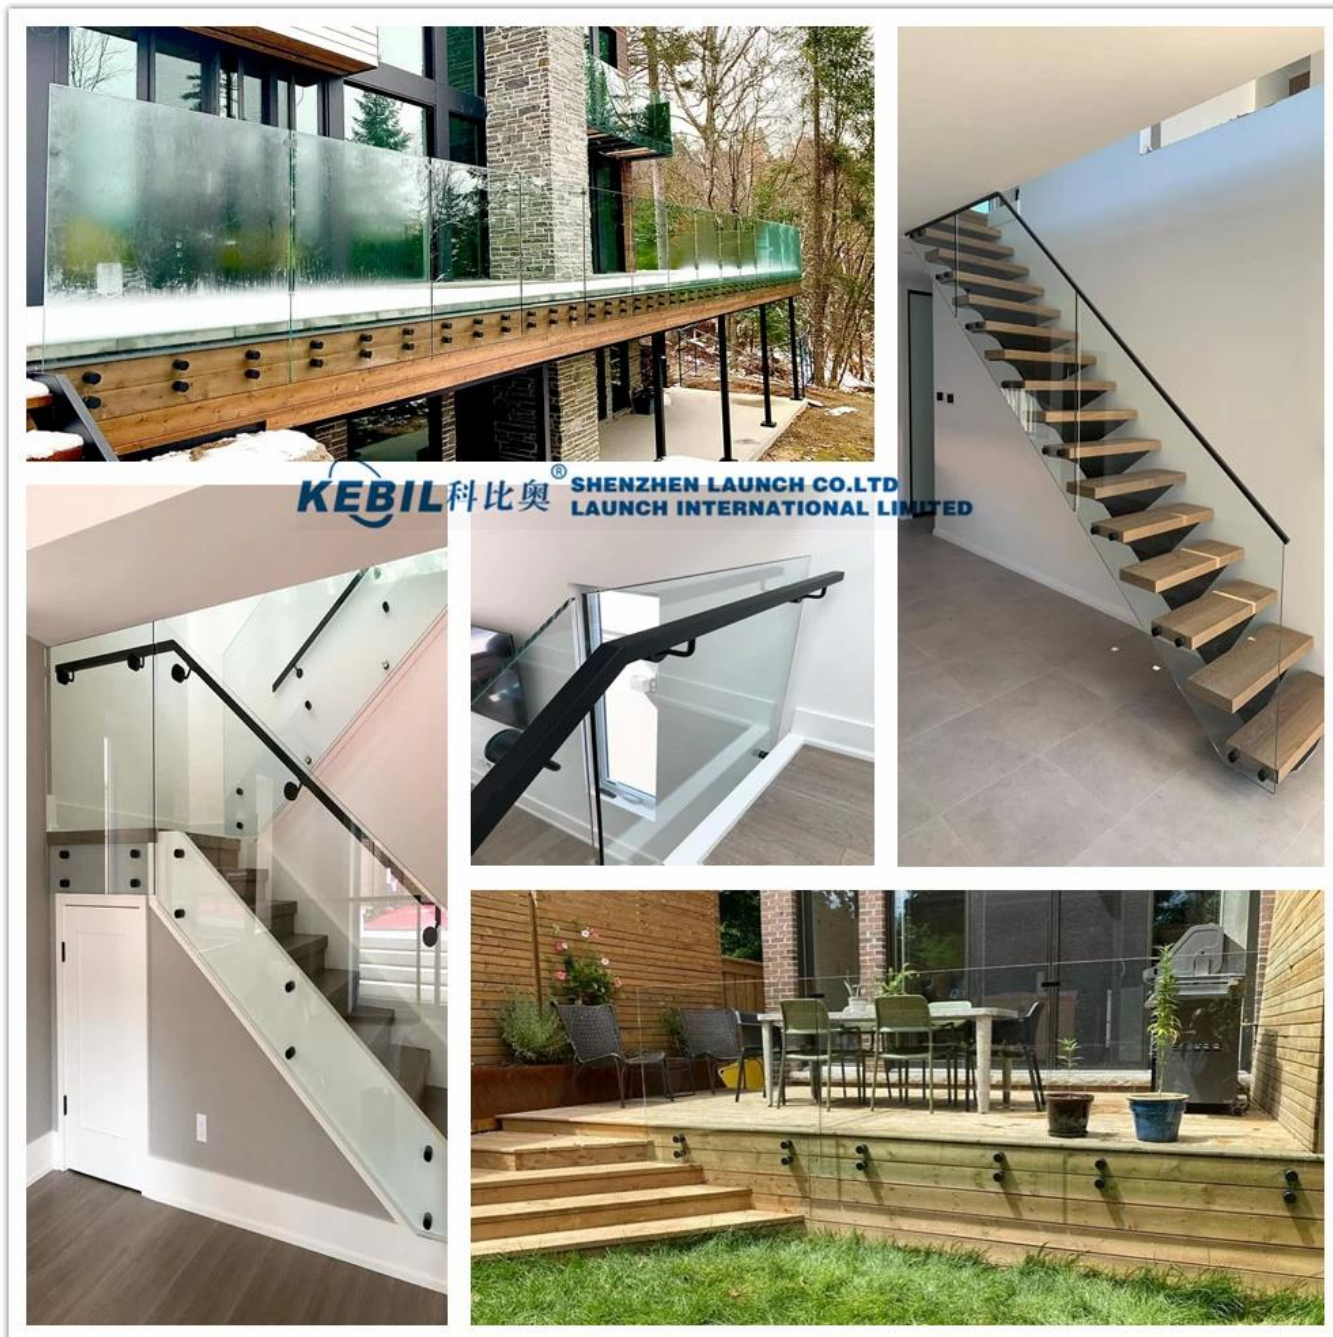

Foto di progetto di ringhiera di vetro nero in vetro nero-

Benvenuti a contattarci per ulteriori informazioni:

Wendy.: sales04@launch-china.cn.

HP / Whatsapp / WeChat: +86 159 8933 9827