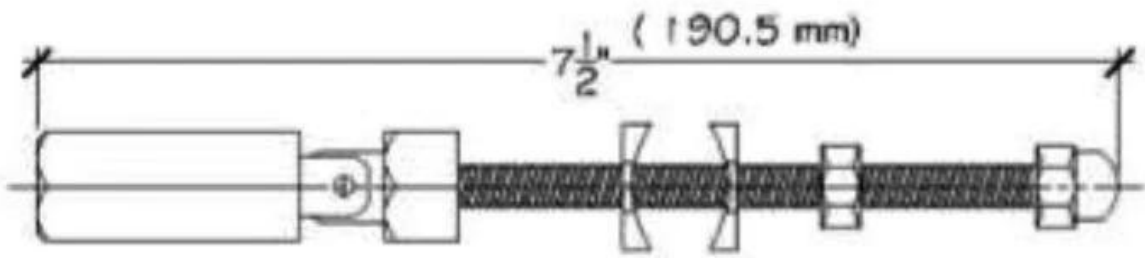

Superficie spazzolata satinata

Specchio lucido superficie

Componenti interni, tre viti M5 * 4 e M5 * 3 per premere la corda del filo

Dimensioni

Come usarlo con tubo

MassaProduzione e imballaggio

KL BALU 比奥®

SHENZHEN LAUNCH CO., LTD
LAUNCH INTERNATIONAL LIMITED

<http://www.chinabalustrade.com>
<http://www.launch.com>

AltroTipidicavotenditorinoi siamoa disposizione

Come installare il tenditore del cavo T803

T803 cable fitting, installation instructions