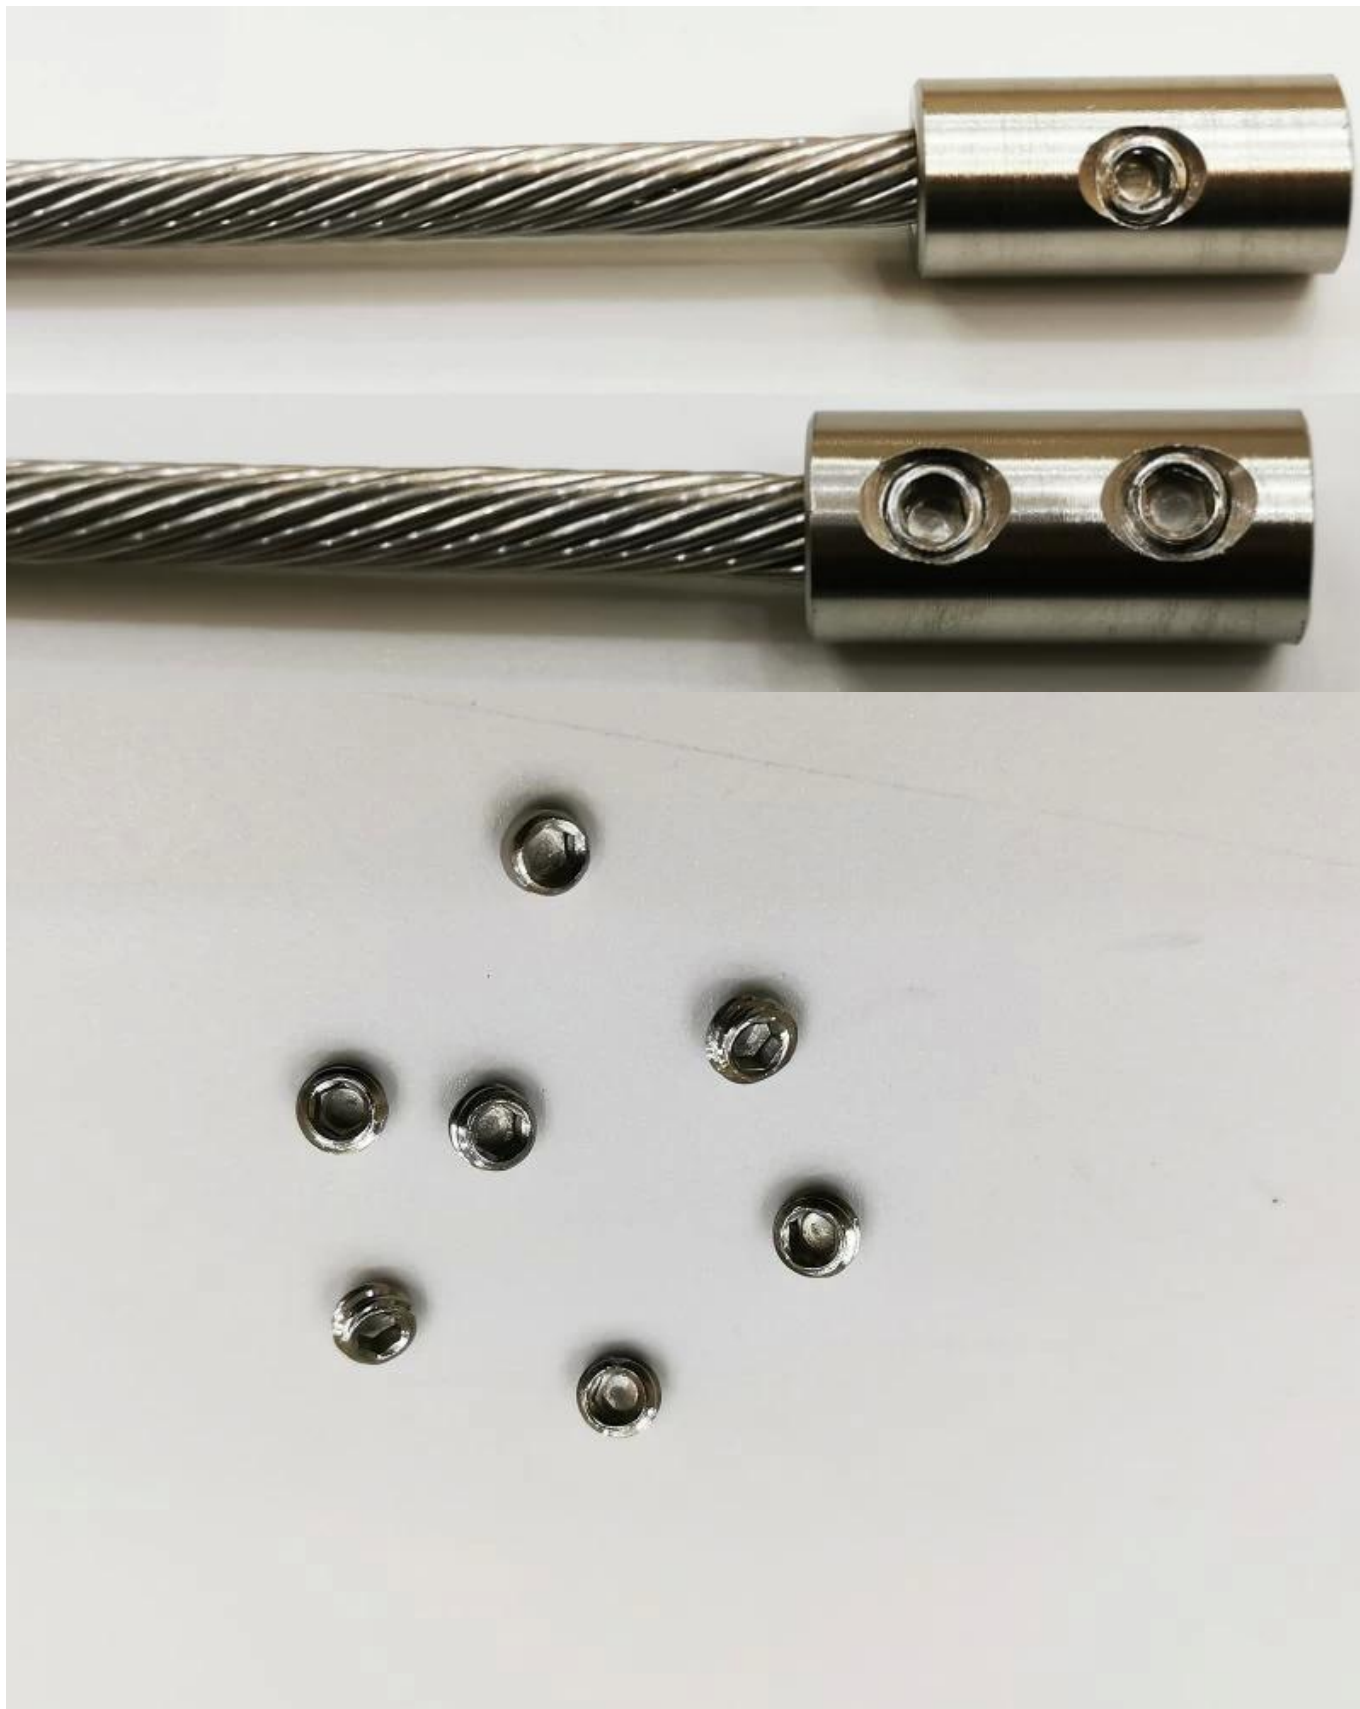

ProdottoSpettacolo

Nome del prodotto	Tenditore per cavi per 2 pollici o tubo da 1,5 pollici
Numero di modello.	T808.
Materiale	SS304 / SS316.
Finitura superficiale	Raso / specchio / altri
Diametro del cavo	4mm, 5mm, 6mm
Applicazione	Sistema di ringhiera dei cavi interni ed esterni

Superficie spazzolata satinata

Specchio lucido superficie

Componenti interni, tre viti M5 * 4 e M5 * 3 per premere la corda del filo

Dimensioni

Come usarlo con tubo

MassaProduzione e imballaggio

KL BALU 比奥®

Type 1: without hydraulic crimper

Type 2: with hydraulic crimper

Mount to steel or concrete

Wood screws, for wood mount

Hydraulic crimper

Altri prodotti per costruire la ringhiera dei cavi

Cavo:

Sono disponibili 3 mm, 4 mm, 5 mm, 6 mm e altre dimensioni

Post della ringhiera dei cavi

Square post, vertical mount
40*40mm, 50*50mm recommended

Round post, vertical mount
Dia.: 42.4mm, 50.8mm recommended

Round post, side mount
Dia.: 42.4mm, 50.8mm recommended

Progettospettacolo