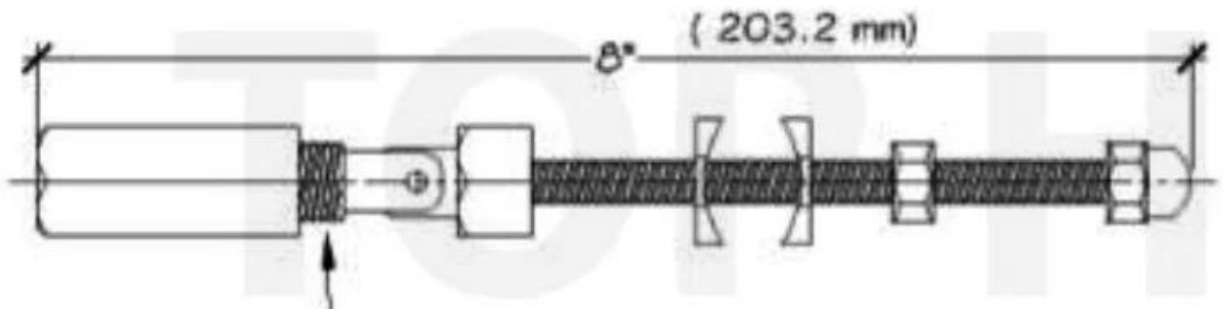

Superficie spazzolata satinata

Specchio lucido superficie

Componenti interni, tre viti M5 * 4 e M5 * 3 per premere la corda del filo

Dimensioni

Come usarlo con tubo

MassaProduzione e imballaggio

KL BALU 比奥®

SHENZHEN LAUNCH CO., LTD
LAUNCH INTERNATIONAL LIMITED

<http://www.chinabalustrade.com>
<http://www.launch.com>

AltroTipidicavotenditorinoi siamoa disposizione

Come installare il tenditore del cavo T803

T803 cable fitting, installation instructions