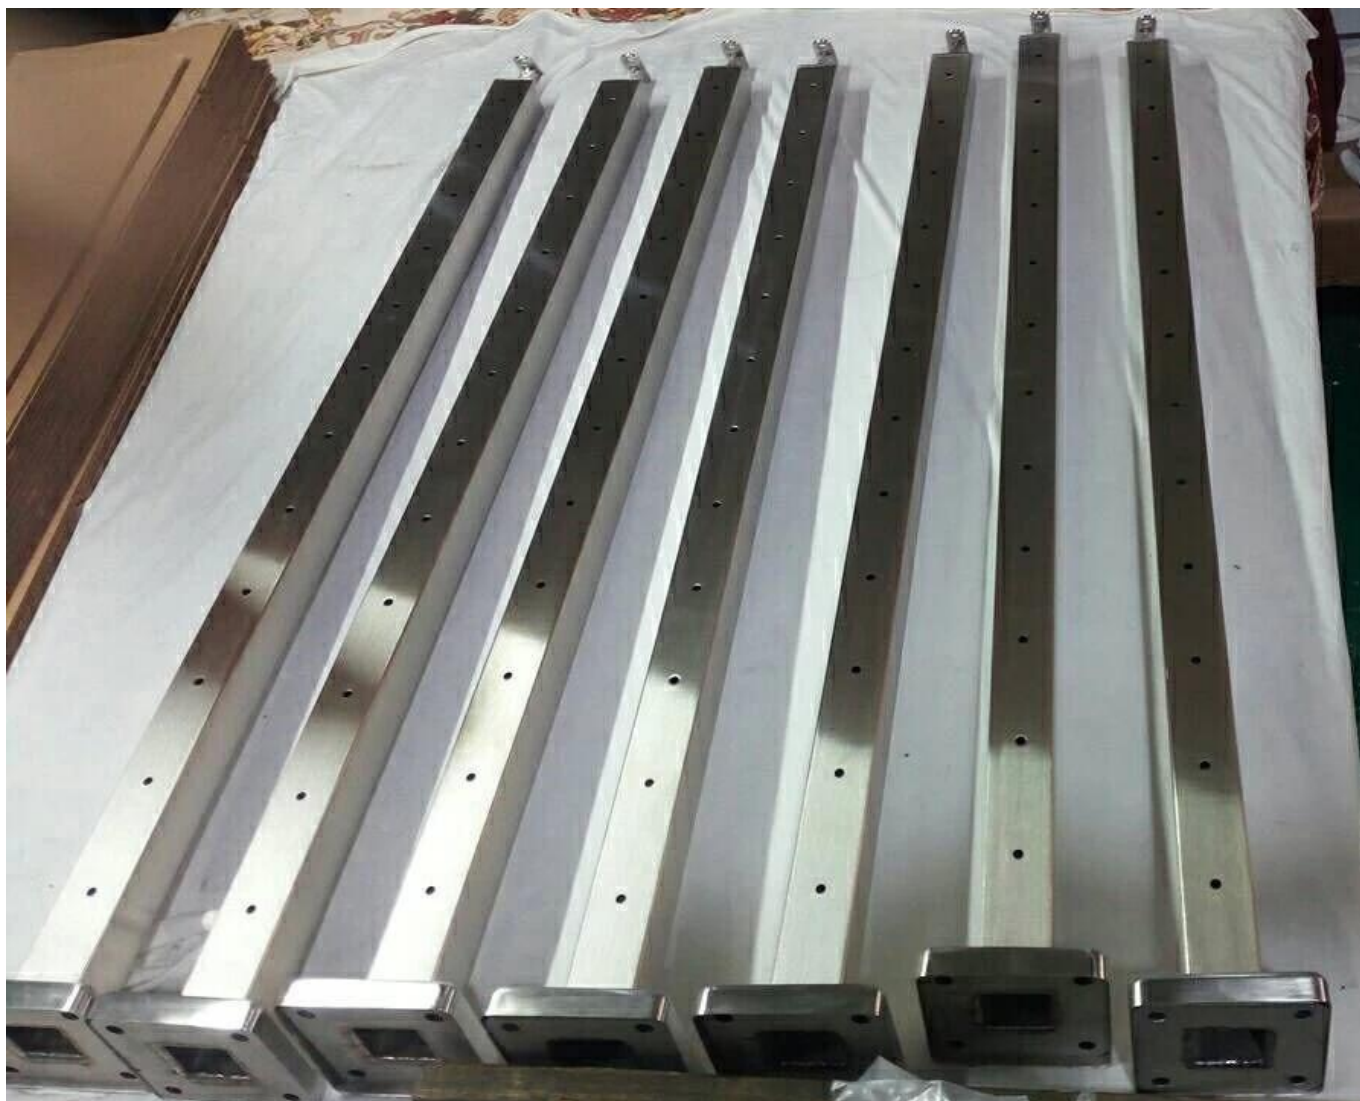

Balustri al coperto Corrimano Facile cavi fai da te Posta per ringhiera per ringhiera delle scale

Genere:	Post rotondi o quadrati, montaggio laterale o montaggio superiore
Materiale:	Acciaio inossidabile 316.
Colore:	Specchio / Satin / Nero
Diametro:	38.1mm / 42,4 mm / 48.3mm / 50.8mm
Spessore del cavo	3mm, 4mm, 5mm o 6mm
Alto	Da 900 mm a 1200mm o come vostra richiesta

Design rotondo Top / pavimento Post montato:

Design quadrato Top Mount Post:

Diversi tipi di raccordi di ringhiera dei cavi:

Cavo in acciaio inox 7 × 19 fili:

Tubo e accessori corrimano:

50*25(mm) handrail tube