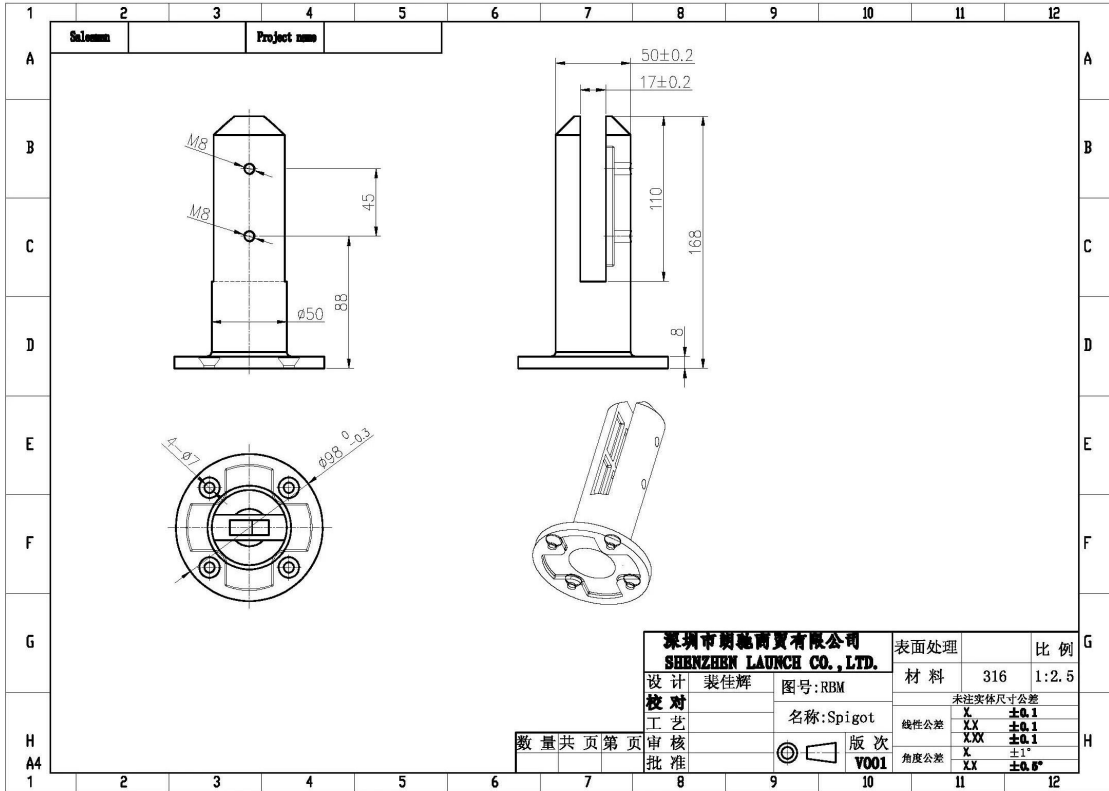

farmless vetro trasparente piscina recinzione Chop

Modello n.	immagine	Spec.
SBM-2		<p>La piastra di base quadrata dal rubinetto</p>
SCM 2	 <p style="text-align: center;"><b>SCM</b></p>	<p>pin carota Piazza</p>
KMS-2		<p>Una piastra base circolare con acqua di rubinetto</p>

RCM-2		pin carotatrice rotonda
SCM-1		pin carota Piazza
RCM-1	 <p style="text-align: center;">RCM-1</p>	pin carotatrice rotonda

disegno

RBM

SBM

immagini del progetto

pacchetto di dati

fabbrica

clienti