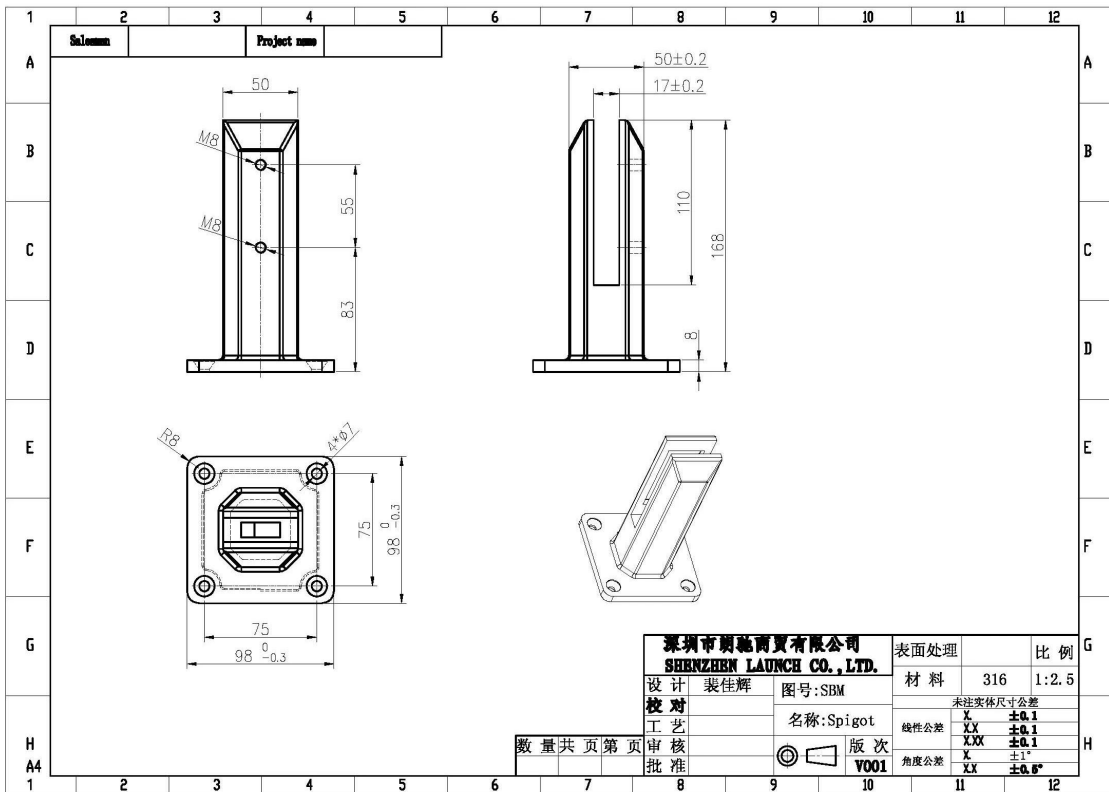

farmless vetro trasparente piscina recinzione Chop

Modello n.	immagine	Spec.
SBM-2		<p>La piastra di base quadrata dal rubinetto</p>
SCM 2	 <p style="text-align: center;"><b>SCM</b></p>	<p>pin carota Piazza</p>
KMS-2		<p>Una piastra base circolare con acqua di rubinetto</p>

RCM-2		pin carotatrice rotonda
SCM-1		pin carota Piazza
RCM-1	 <p style="text-align: center;">RCM-1</p>	pin carotatrice rotonda

disegno

RBM

SBM

immagini del progetto

pacchetto di dati

fabbrica

clienti