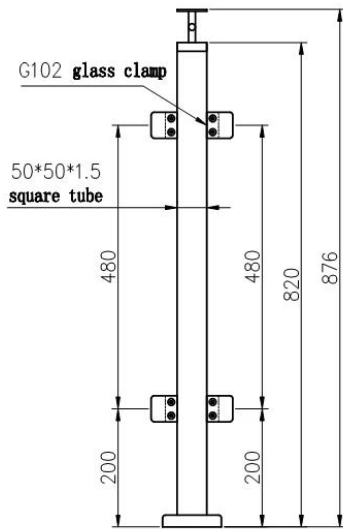

Balaustra di vetro quadrato in acciaio inox per ringhiera in vetro

1.	Materiale e finitura	Acciaio inossidabile 304/316; Finitura satinata o specchio
2.	Altezza	1000mm / dimensioni personalizzate
3.	Post di Stancheon	D50.8 * 1,5 (mm) tubo; Staffa ferroviaria superiore regolabile a 4 vie; Morsetto di vetro quadrato o rotondo.
4.	Top Rail.	D50.8 * 1,5 (mm) tubo cavo
5.	Ringhiera di sicurezza	Pannello di vetro trasparente temperato da 10 mm / 12mm
6.	Utilizzo e Posizione	Balauster, Balaustra, Banister, recinzione, corrimano, ringhiere; Balcone, ponte, giardino, patio, piscina, portico, scala, terrazza
7.	Installazione	Top / lato montato
8.	Pacchetto	EPE + scatola interna + cartone

ProdottoMostrare

TecnicoDisegno

Square post railing design with handrail

End post

90 Degree corner post

Middle post

Installazione:

Glass Clamp Installation Guide

1 Mark and centre punch desired location of blind rivet nut location.

2 Drill centre punched hole in tube to suit blind rivet nut.

3 Insert blind rivet nut into tube and fasten with blind rivet tool.

4 Check installed blind rivet nut is secure and ready for install.

5 Align half glass clamp with blind rivet nut inline position. Screw in button head cap screw into thread and tighten with hex key.

6 Select appropriate rubber gasket to suit glass panel thickness. Install rubber gasket into both sides of glass clamp. (Note rubber gasket marked with sizes).