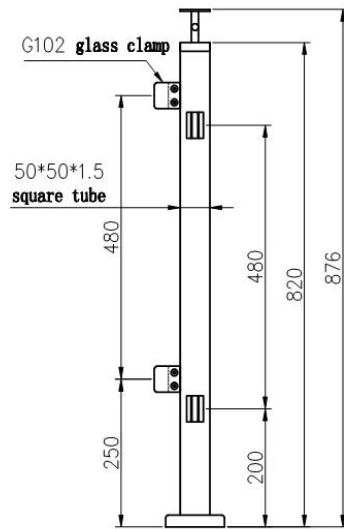

Balaustra di vetro quadrato in acciaio inox per ringhiera in vetro

1.	Materiale e finitura	Acciaio inossidabile 304/316; Finitura satinata o specchio
2.	Altezza	1000mm / dimensioni personalizzate
3.	Post di Stancheon	D50.8 * 1,5 (mm) tubo; Staffa ferroviaria superiore regolabile a 4 vie; Morsetto di vetro quadrato o rotondo.
4.	Top Rail.	D50.8 * 1,5 (mm) tubo cavo
5.	Ringhiera di sicurezza	Pannello di vetro trasparente temperato da 10 mm / 12mm
6.	Utilizzo e Posizione	Balauster, Balaustra, Banister, recinzione, corrimano, ringhiere; Balcone, ponte, giardino, patio, piscina, portico, scala, terrazza
7.	Installazione	Top / lato montato
8.	Pacchetto	EPE + scatola interna + cartone

ProdottoMostrare

TecnicoDisegno

Square post railing design with handrail

End post

90 Degree corner post

Middle post

Installazione:

Glass Clamp Installation Guide

1 Mark and centre punch desired location of blind rivet nut location.

2 Drill centre punched hole in tube to suit blind rivet nut.

3 Insert blind rivet nut into tube and fasten with blind rivet tool.

4 Check installed blind rivet nut is secure and ready for install.

5 Align half glass clamp with blind rivet nut inline position. Screw in button head cap screw into thread and tighten with hex key.

6 Select appropriate rubber gasket to suit glass panel thickness. Install rubber gasket into both sides of glass clamp. (Note rubber gasket marked with sizes).