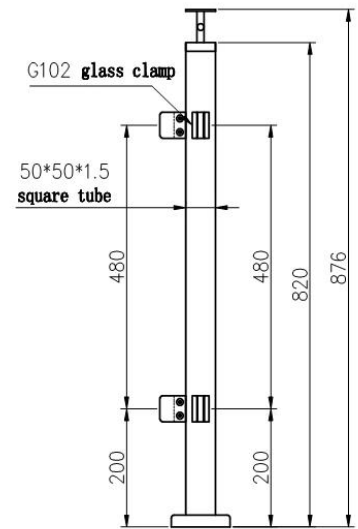

Balaustra di vetro quadrato in acciaio inox per ringhiera in vetro

1.	Materiale e finitura	Acciaio inossidabile 304/316; Finitura satinata o specchio
2.	Altezza	1000mm / dimensioni personalizzate
3.	Post di Stancheon	D50.8 * 1,5 (mm) tubo; Staffa ferroviaria superiore regolabile a 4 vie; Morsetto di vetro quadrato o rotondo.
4.	Top Rail.	D50.8 * 1,5 (mm) tubo cavo
5.	Ringhiera di sicurezza	Pannello di vetro trasparente temperato da 10 mm / 12mm
6.	Utilizzo e Posizione	Balauster, Balaustra, Banister, recinzione, corrimano, ringhiere; Balcone, ponte, giardino, patio, piscina, portico, scala, terrazza
7.	Installazione	Top / lato montato
8.	Pacchetto	EPE + scatola interna + cartone

ProdottoMostrare

TecnicoDisegno

Square post railing design with handrail

End post

90 Degree corner post

Middle post

Installazione:

Glass Clamp Installation Guide

1 Mark and centre punch desired location of blind rivet nut location.

2 Drill centre punched hole in tube to suit blind rivet nut.

3 Insert blind rivet nut into tube and fasten with blind rivet tool.

4 Check installed blind rivet nut is secure and ready for install.

5 Align half glass clamp with blind rivet nut inline position. Screw in button head cap screw into thread and tighten with hex key.

6 Select appropriate rubber gasket to suit glass panel thickness. Install rubber gasket into both sides of glass clamp. (Note rubber gasket marked with sizes).