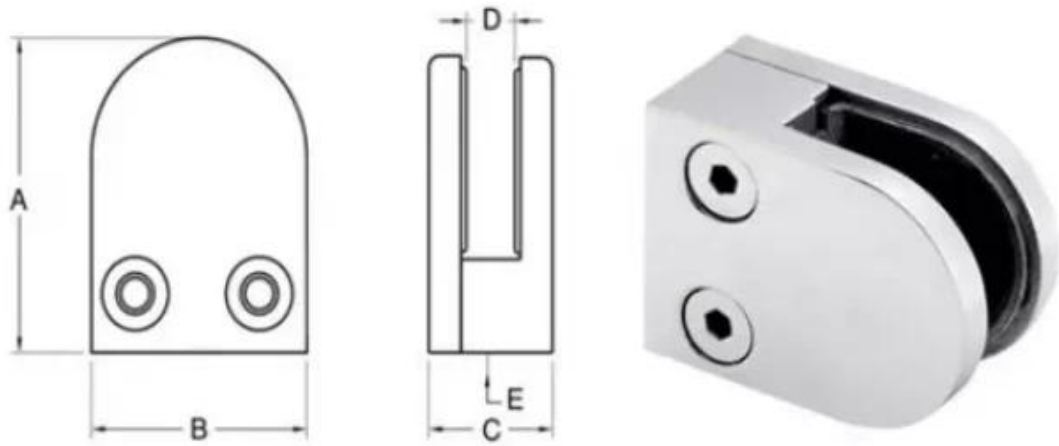

Black matt

Black gloss

Item No.	A	B	C	D
G103	50	40	22	8
G104	50	40	26	12
→ G105	54	45	28	14
For 10-12mm glass