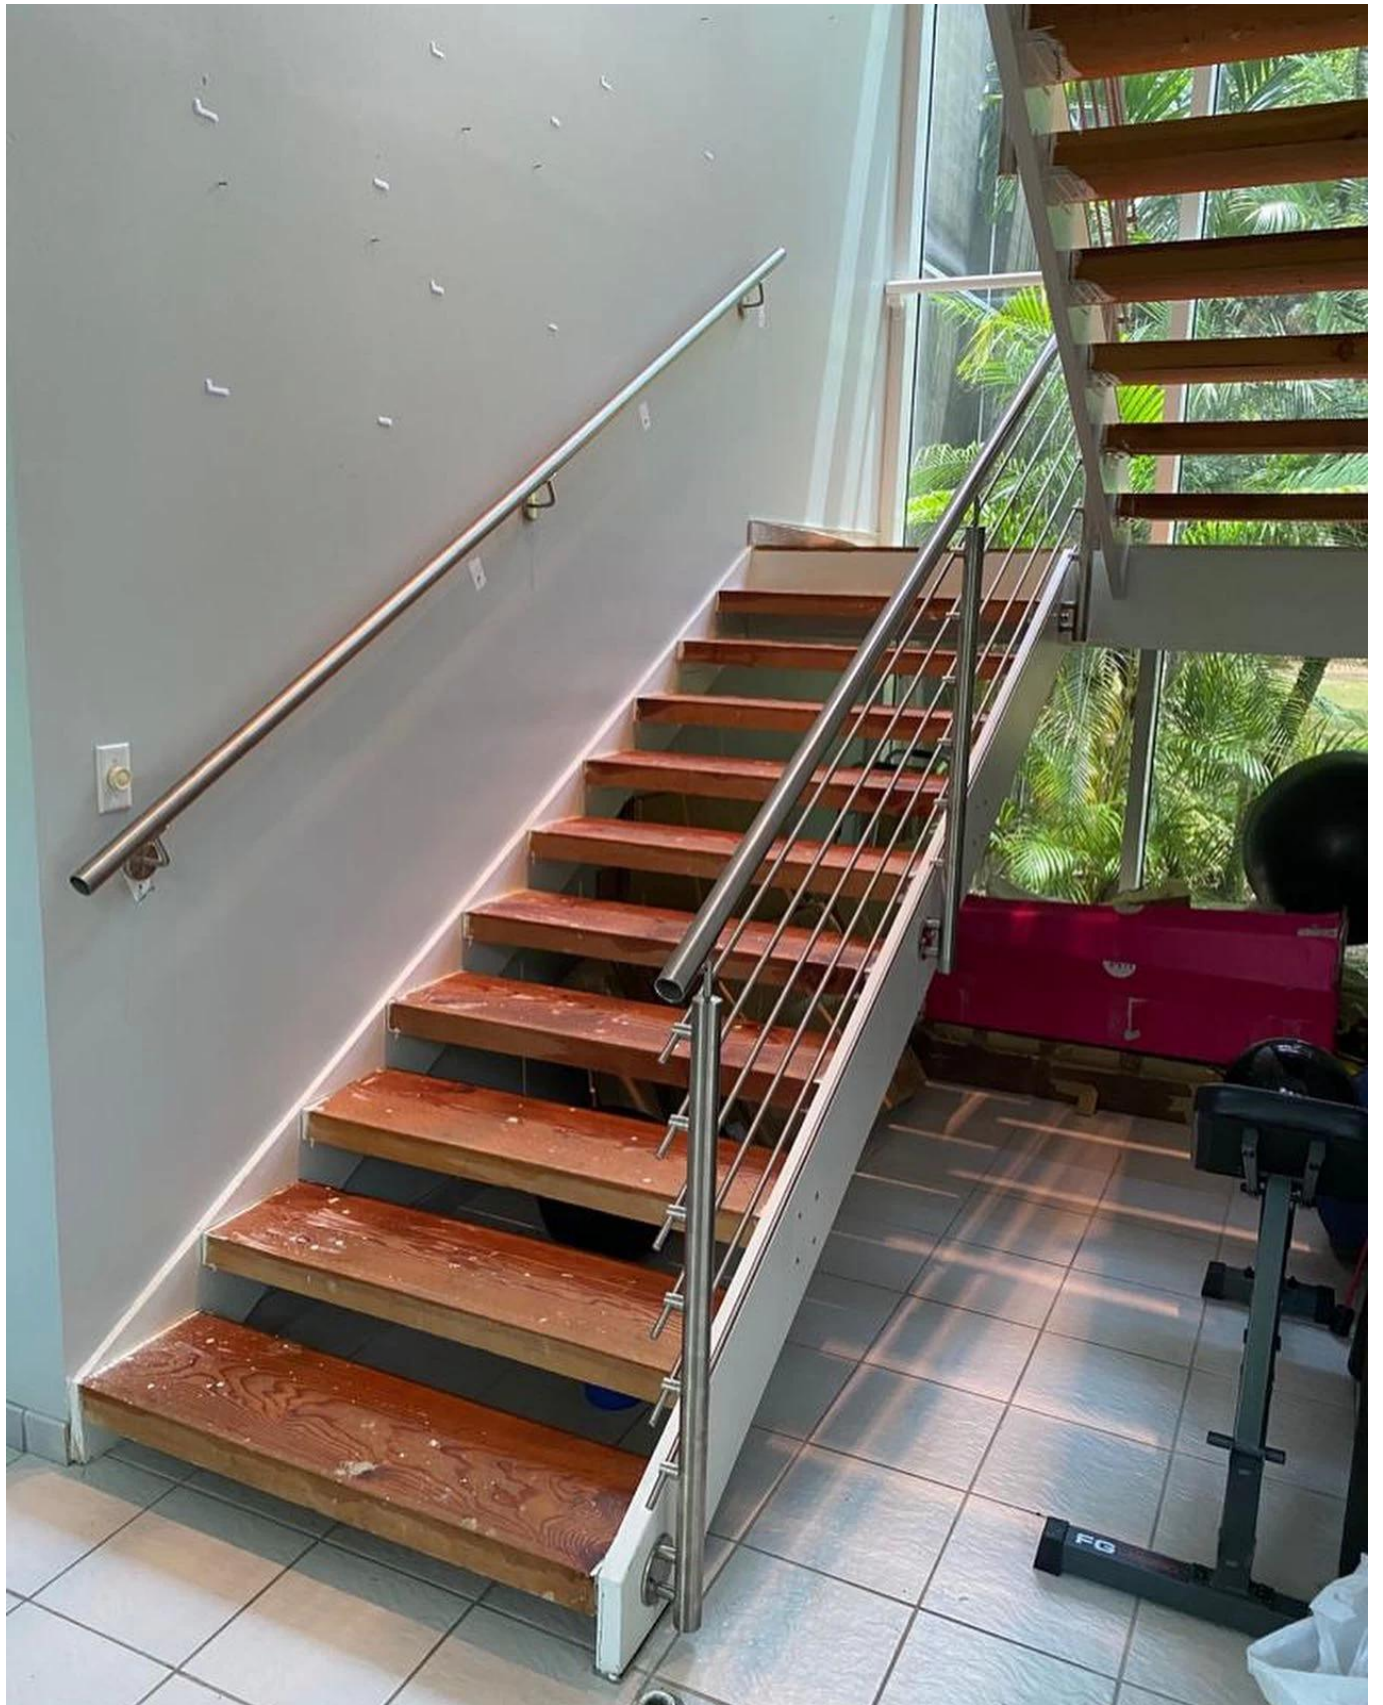

Specifiche del prodotto:

ProdottoNome	Terrazza balcone di alta qualità ACCIAIO INOSSIDABILE ACCIAIO INOSSIDABILE ABBASTABILE E SOLIDO ARDINATO
Materiale	Acciaio inossidabile 304 o 316
Fine	Specchio lucido o satinato spazzolato
Taglia	Ø50.8 * H1100 (mm)
Dimensione traversa / asta	Diametro 12mm.
Corrimano	A disposizione
Installazione	Bulloni / viti auto-tapping / esplosione
Montaggio	Montaggio montato / fascia montato
Applicazione	Ringhiera del balcone, ringhiera del ponte, ringhiera del portico, ringhiera della terrazza, ringhiera delle scale
Raccordi	Tutto il casting e solido

Prodotti mostrano

KEBIL 科比奥®

NeroPolvereRivestitoFine:

Imballaggio e consegna:

Dettagli d'imballaggio:

EPE + scatola interna + cartone; Cornice di legno.

Può essere cambiato secondo il requisito dei clienti.