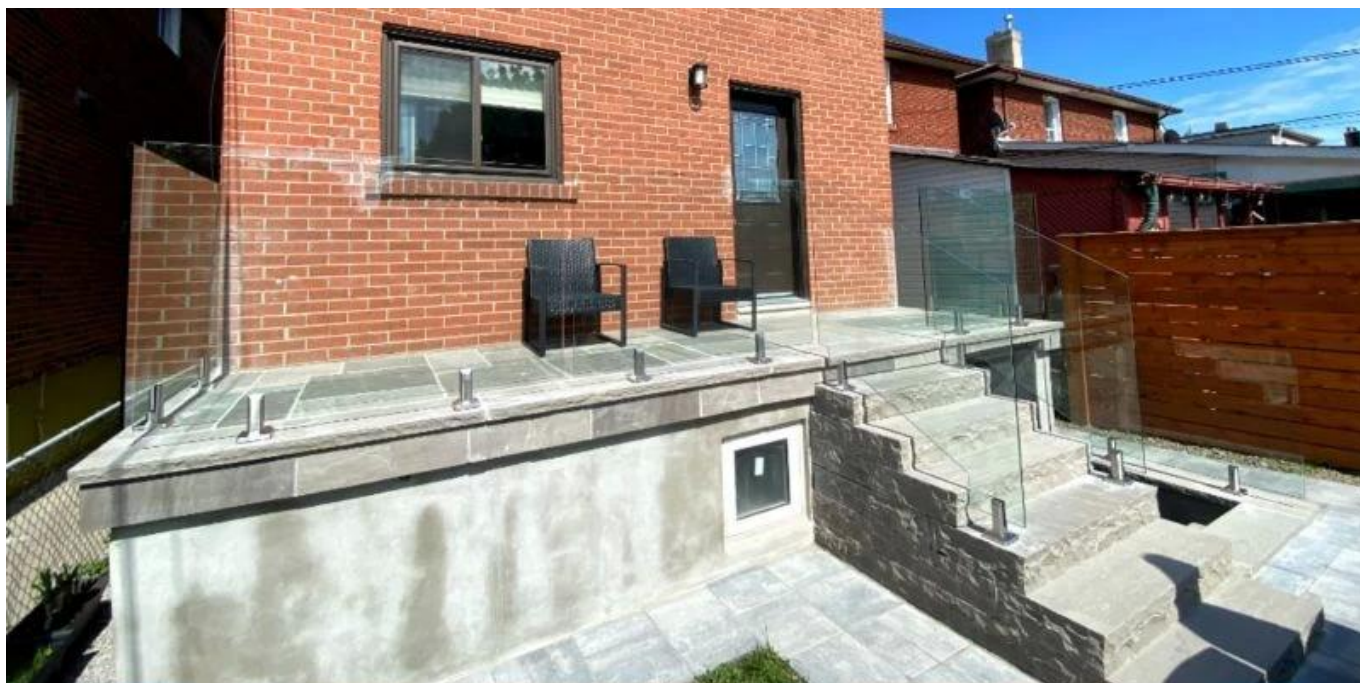

**Spigot in vetro regolabile in acciaio inox duplex
2205perframeless.nuotopiscinascherma**

Prodottomostrare

Superficie satinata

Superficie nera opaca

Tecnicodisegno

Foto dell'applicazione

Altri spigoti di vetro correlati