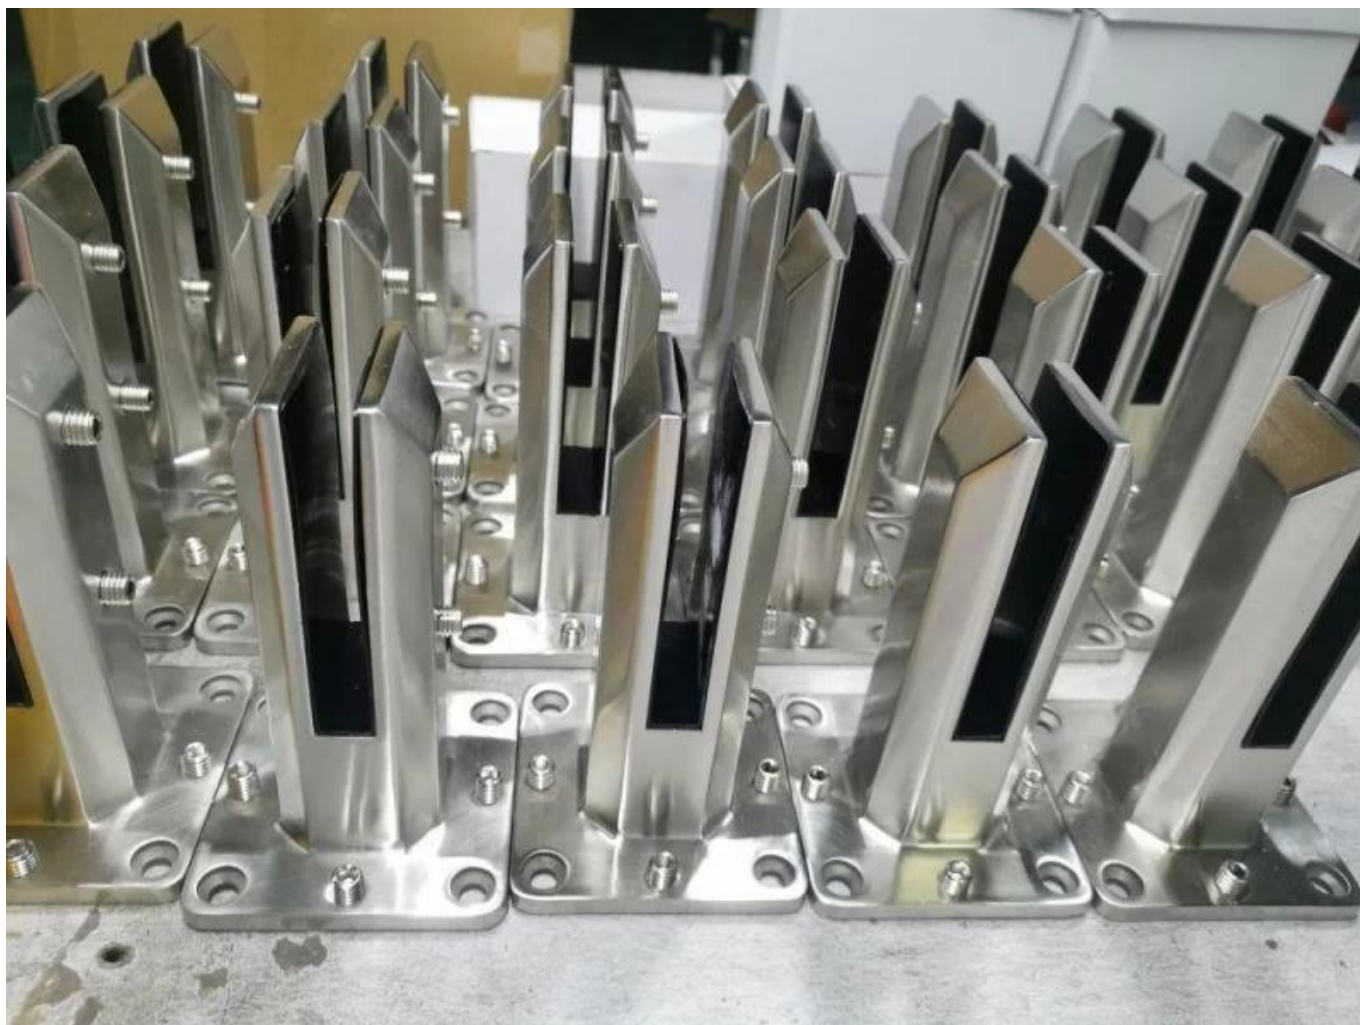

**Spigot in vetro regolabile in acciaio inox duplex
2205perframeless.nuotopiscinascherma**

Prodottomostrare

Superficie satinata

Superficie nera opaca

Tecnicodisegno

Foto dell'applicazione

Altri spigoti di vetro correlati