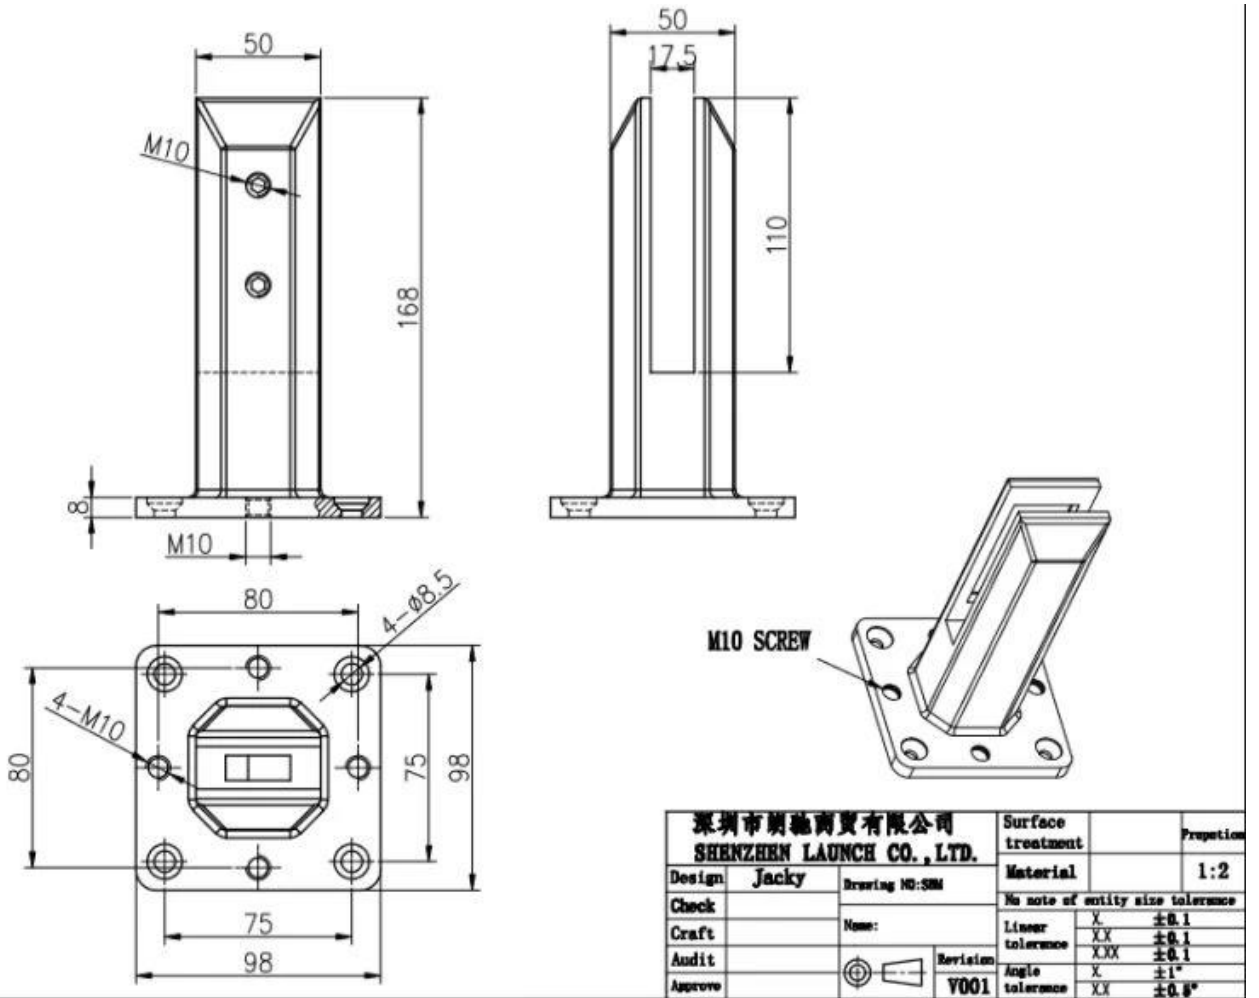

**Spigot in vetro regolabile in acciaio inox duplex
2205perframeless.nuotopiscinascherma**

Prodottomostrare

Superficie satinata

Superficie nera opaca

Tecnicodisegno

Foto dell'applicazione

Altri spigoti di vetro correlati