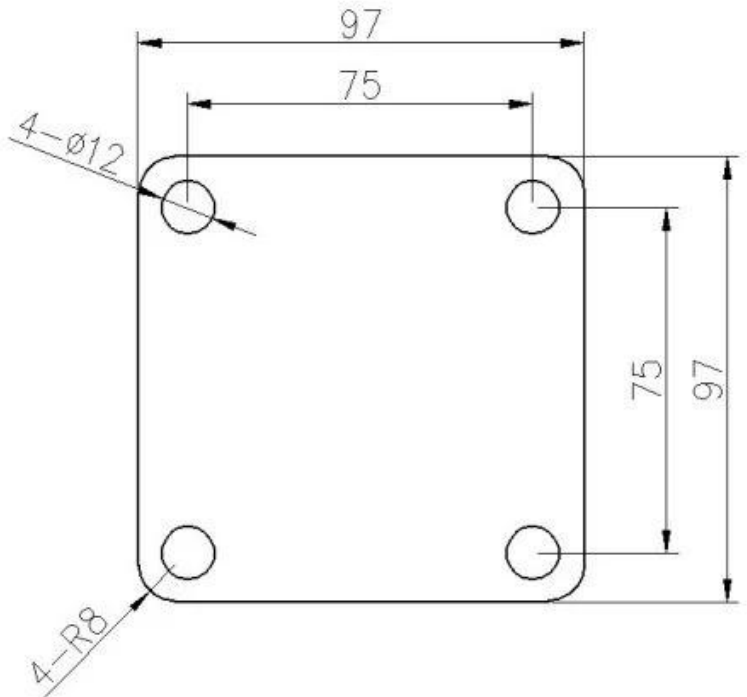

**Spigot in vetro regolabile in acciaio inox duplex
2205perframeless.nuotopiscinascherma**

Prodottomostrare

Superficie satinata

Superficie nera opaca

Tecnicodisegno

Foto dell'applicazione

Altri spigoti di vetro correlati