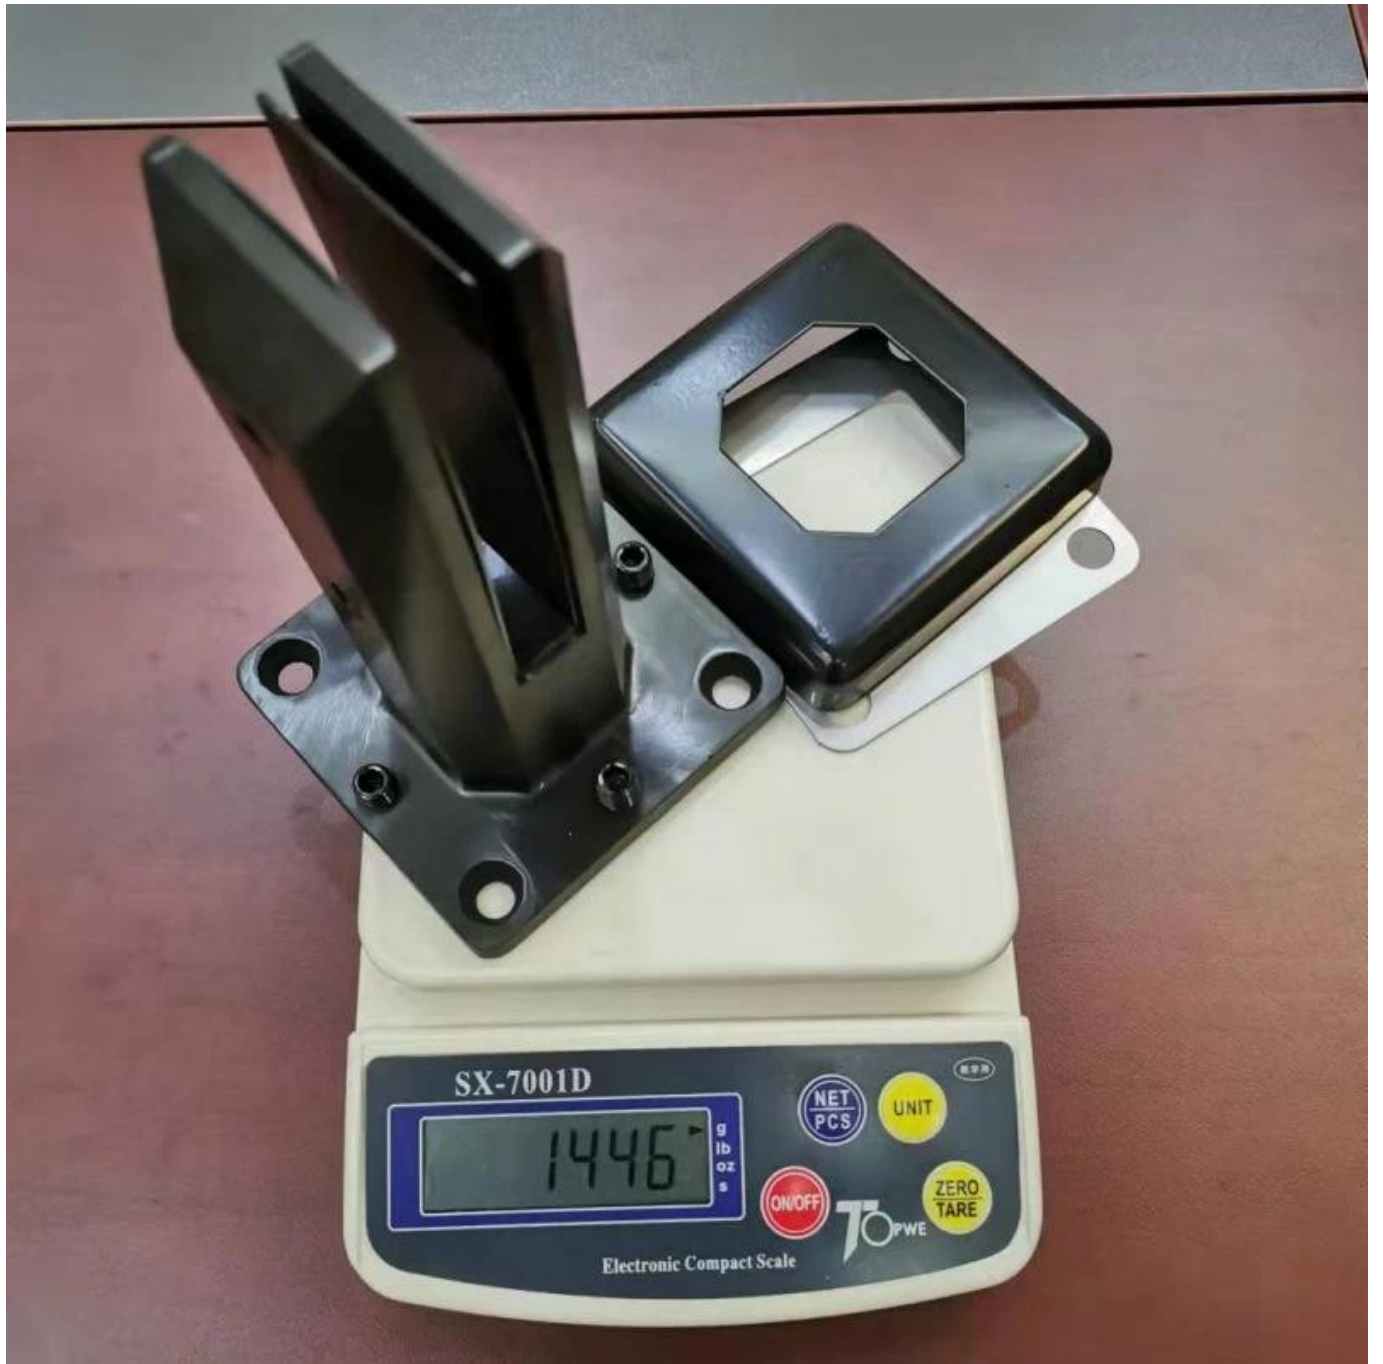

**Spigot in vetro regolabile in acciaio inox duplex
2205perframeless.nuotopiscinascherma**

Prodottomostrare

Superficie satinata

Superficie nera opaca

Tecnicodisegno

Foto dell'applicazione

Altri spigoti di vetro correlati