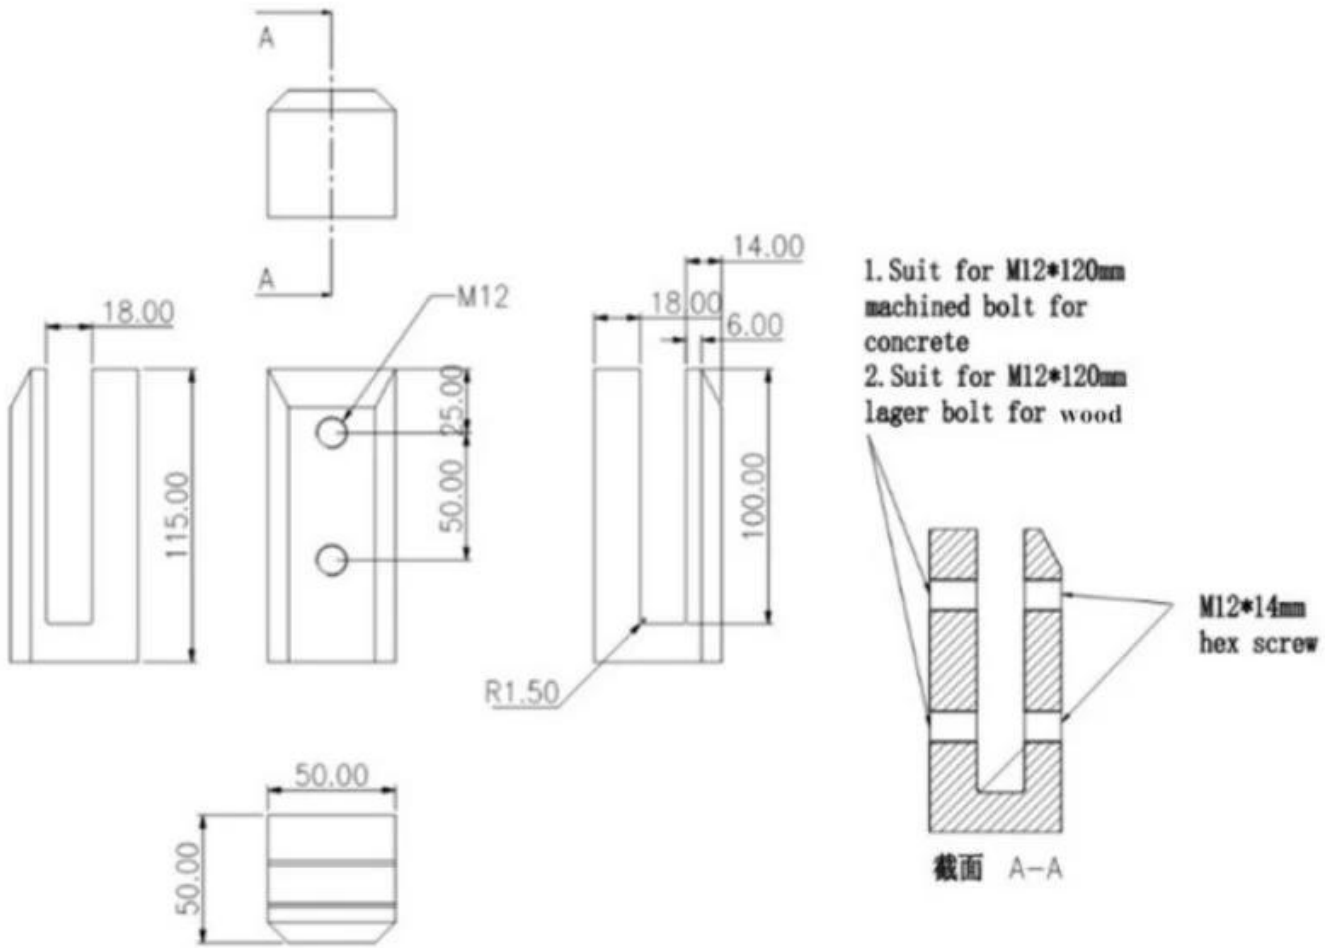

Prodotto Specifiche.

Nome del prodotto	Spigot in vetro montato laterale
Materiale	Duplex 2205 Acciaio inossidabile
Finitura superficiale	Specchio lucido, satinato spazzolato, nero opaco
Spessore di vetro	8-13.52mm, vetro senza foro
Taglie	Come da disegno
Applicazione	Ringhiera del balcone, ringhiera del ponte, ecc.
MOQ.	10 pezzi

Prodotto mostrare

Disegno tecnico

Imballaggio e produzione di massa

1 pz in una scatola bianca, 12pcs in una scatola dei cartoni animati

Immagine del progetto

Se sei interessato a questo prodotto, non esitare a contattarmi.
Frank Fang. sales02@launch-china.cn.
Whatsapp / telefono: +8615906261741