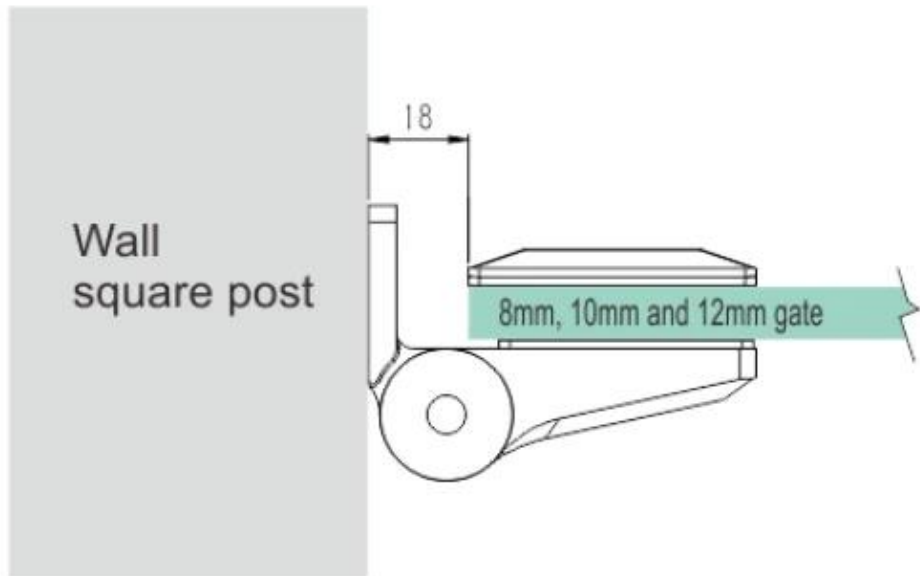

Piscina nera opaca di recinzione della porta di vetro per la cerniera per impieghi gravosi per la cerniera di vetro

nome del prodotto	Cerniera per porta in vetro a parete
Numero di codice	G-G3.
Materiale	316 acciaio inossidabile
Finitura superficiale	Black opaco, satin spazzolato o specchio lucido
Vetro adatto	Cancelli in vetro da 8mm e 10mm
genere	Cerniera a molla, cerniera ad sé, cerniera pesanti
Carico massimo	45 kg.
Applicazione	Glas.s recinzione della piscina, balaustra di vetro e ringhiere