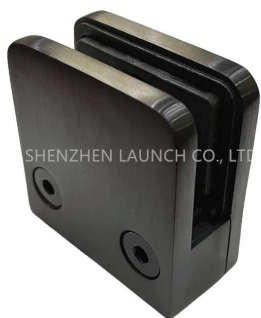

Morsetto in vetro quadrato in acciaio inox con rivestimento in polvere nero opaco per pannelli in vetro spesso 12mm.

Modello numero.	G112.
Materiale	304/316 Stainels Steel.
Fine	Rivestimento in polvere nero opaco;raso;specchio
Per spessore del vetro	8-12mm.
Tipo	Quadrato
Montare	Tube murale / quadrato

All'interno del morsetto di vetro

Colore bianco verniciatura a polvere di morsetto di vetro-

Morsetto di vetro quadrato per balaustra in vetro Post-