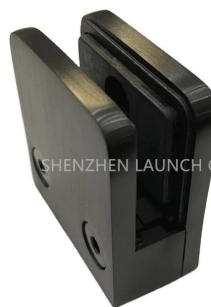

Morsetto in vetro quadrato in acciaio inox con rivestimento in polvere nero opaco per pannelli in vetro spesso 12mm.

Modello numero.	G112.
Materiale	304/316 Stainels Steel.
Fine	Rivestimento in polvere nero opaco;raso;specchio
Per spessore del vetro	8-12mm.
Tipo	Quadrato
Montare	Tube murale / quadrato

All'interno del morsetto di vetro

Colore bianco verniciatura a polvere di morsetto di vetro-

Morsetto di vetro quadrato per balaustra in vetro Post-