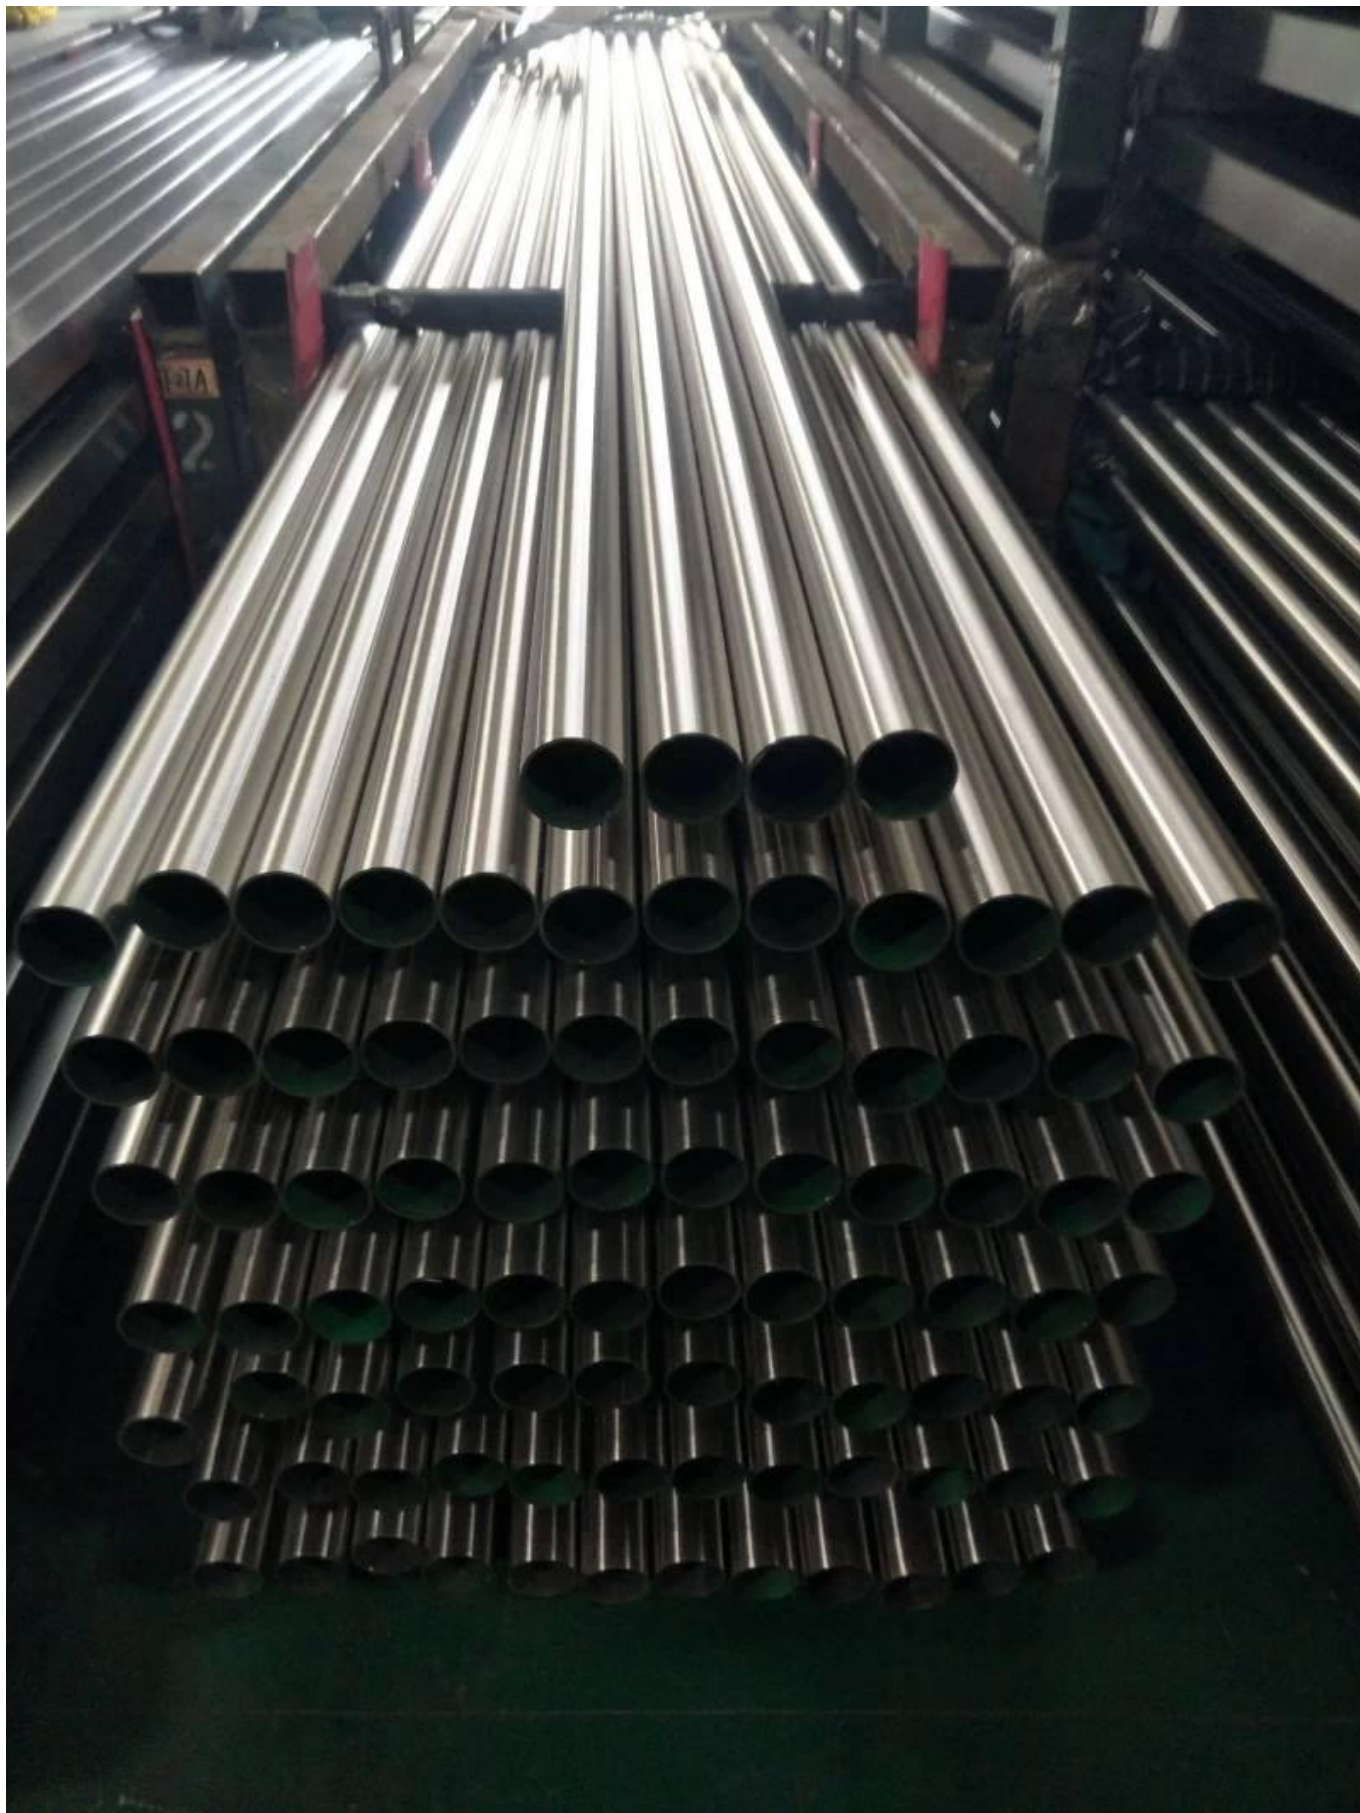

Rotonda corrimano tubo:

Pannello di vetro: