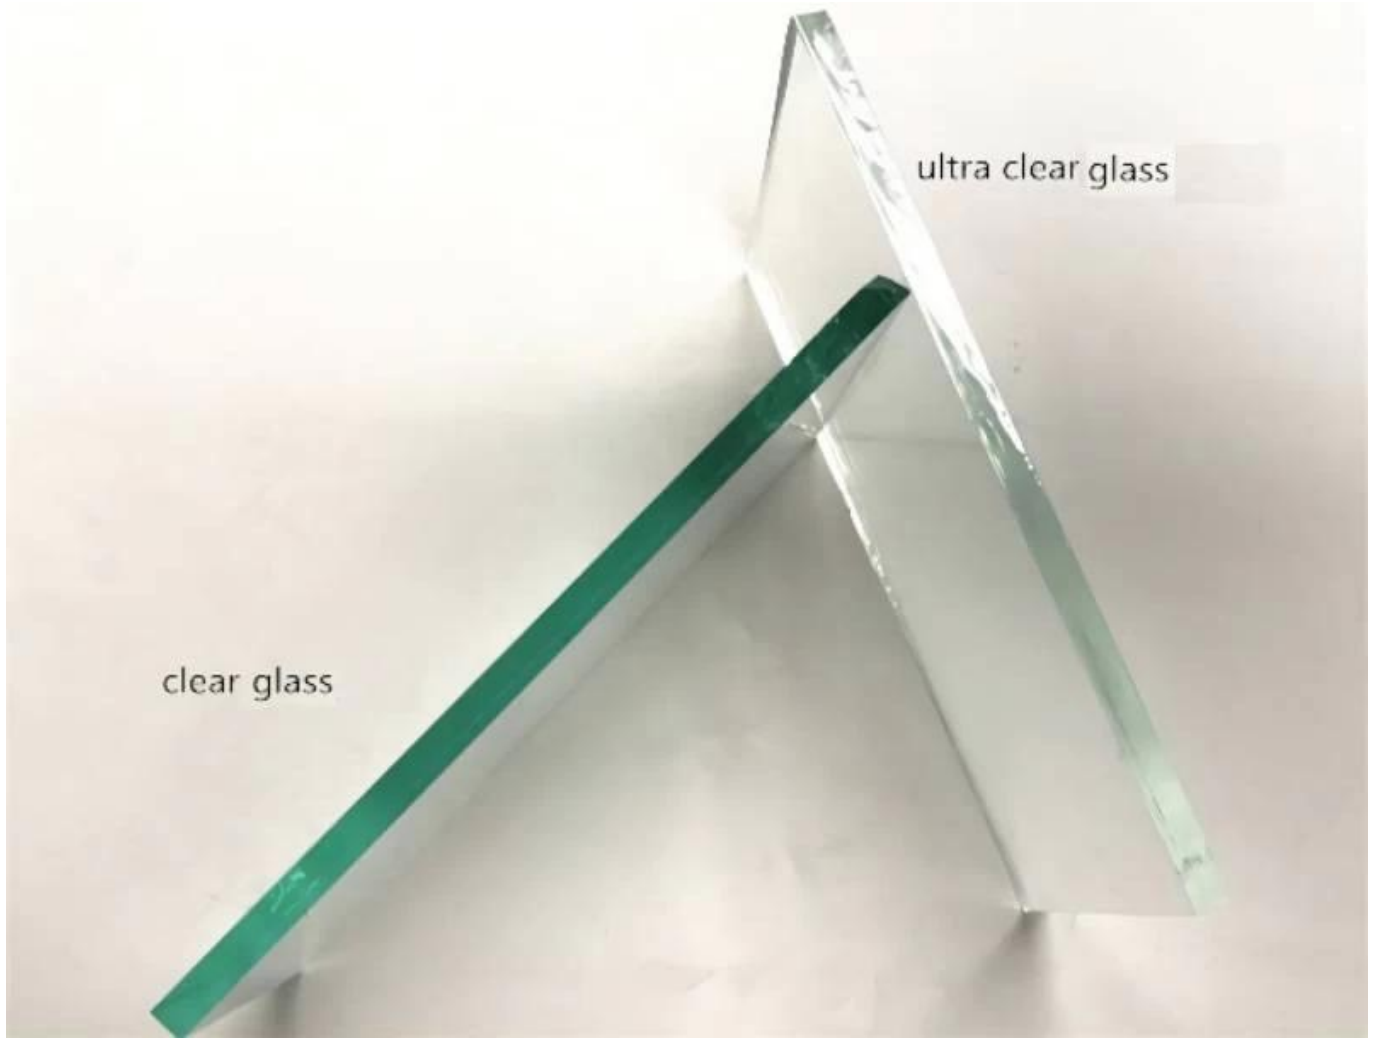

Pannello di vetro: