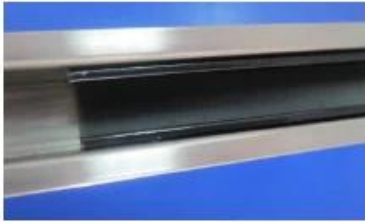

Acciaio inossidabile **top intaglio corrimano / pipe** per il vetro senza cornice ringhiera / balastra / recinzione

Dettagli:

Nome del prodotto	SS top fessurati tubo
Materiale	SS304 / 316
Spessore del vetro	8/10 / 12mm
forma	round (dia25.4 * 21.3) Slot with14mm e quadrato (25 * 21) con 14 millimetri di slot
Lunghezza	6m / pc, tagliato in dimensioni, come richiesto
Fine	raso / finitura a specchio

Square slot handrail series

Square slot handrail & fittings

slot handrail length : 5.8 meters

Square handrail fittings :

Square cap

Square wall to rail connector

Square 180 deg. Connector

Square 90 deg. Connector