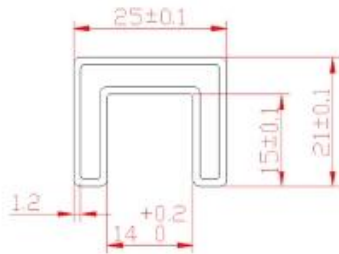

Acciaio inossidabile **top intaglio corrimano / pipe** per il vetro senza cornice ringhiera / balastra / recinzione

Dettagli:

Nome del prodotto	SS top fessurati tubo
Materiale	SS304 / 316
Spessore del vetro	8/10 / 12mm
forma	round (dia25.4 * 21.3) Slot with14mm e quadrato (25 * 21) con 14 millimetri di slot
Lunghezza	6m / pc, tagliato in dimensioni, come richiesto
Fine	raso / finitura a specchio

Square slot handrail series

Square slot handrail & fittings

slot handrail length : 5.8 meters

Square handrail fittings :

Square cap

Square wall to rail connector

Square 180 deg. Connector

Square 90 deg. Connector