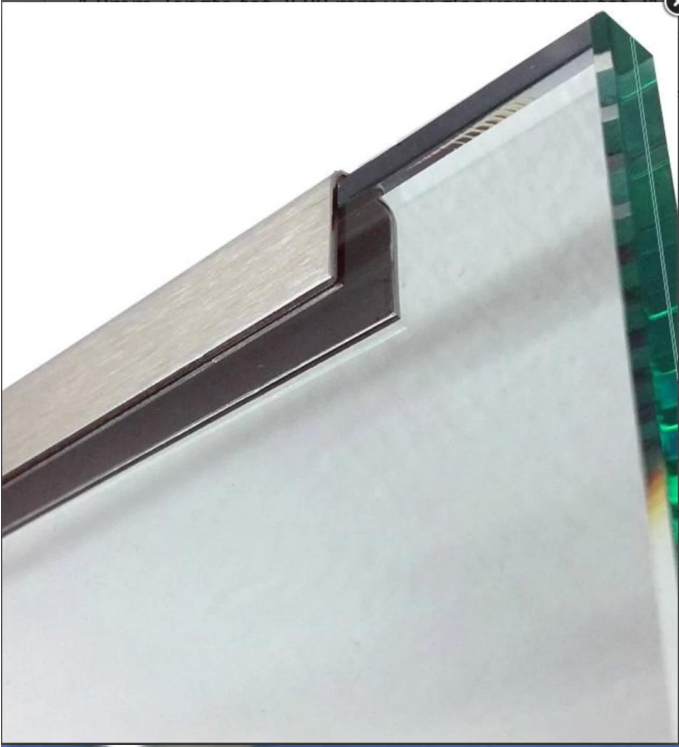

Specchio lucido decorativo in acciaio inox vetro U Canale per corrimano

| | |
|------------------------|--|
| Prodotto | Specchio lucido decorativo in acciaio inox vetro U Canale per corrimano |
| Materiali | SS201 / SS304 / SS316, Q235 / Q235B / Q345, alluminio, ecc. |
| Taglie | 25 * 25mm-200 * 125mm / 50 * 37mm-400 * 104mm o personalizzato |
| Spessore | 0,8 mm-5.8mm o personalizzato |
| Lunghezze | 1,0 m-6.0m o personalizzato |
| Tecnica | Disegnato a freddo / caldo rotolato |
| Colori | Oro rosa, argento, blu, viola, verde, nero o personalizzato |
| Superfici | Raso, specchio, attaccatura dei capelli, 8k, zincata, cromata, ecc. |
| Servizi personalizzati | Perforato, arrotolato, flessione, taglio, ecc. |
| Applicazione | Ringhiera in vetro, decorazione murale, supporto per la costruzione |
| Confezione | Foglio in PVC + Borse in plastica / bolle + scatole di cartone + pallet o personalizzate |
| Pagamento | T / T (deposito del 30%) o negoziabile |