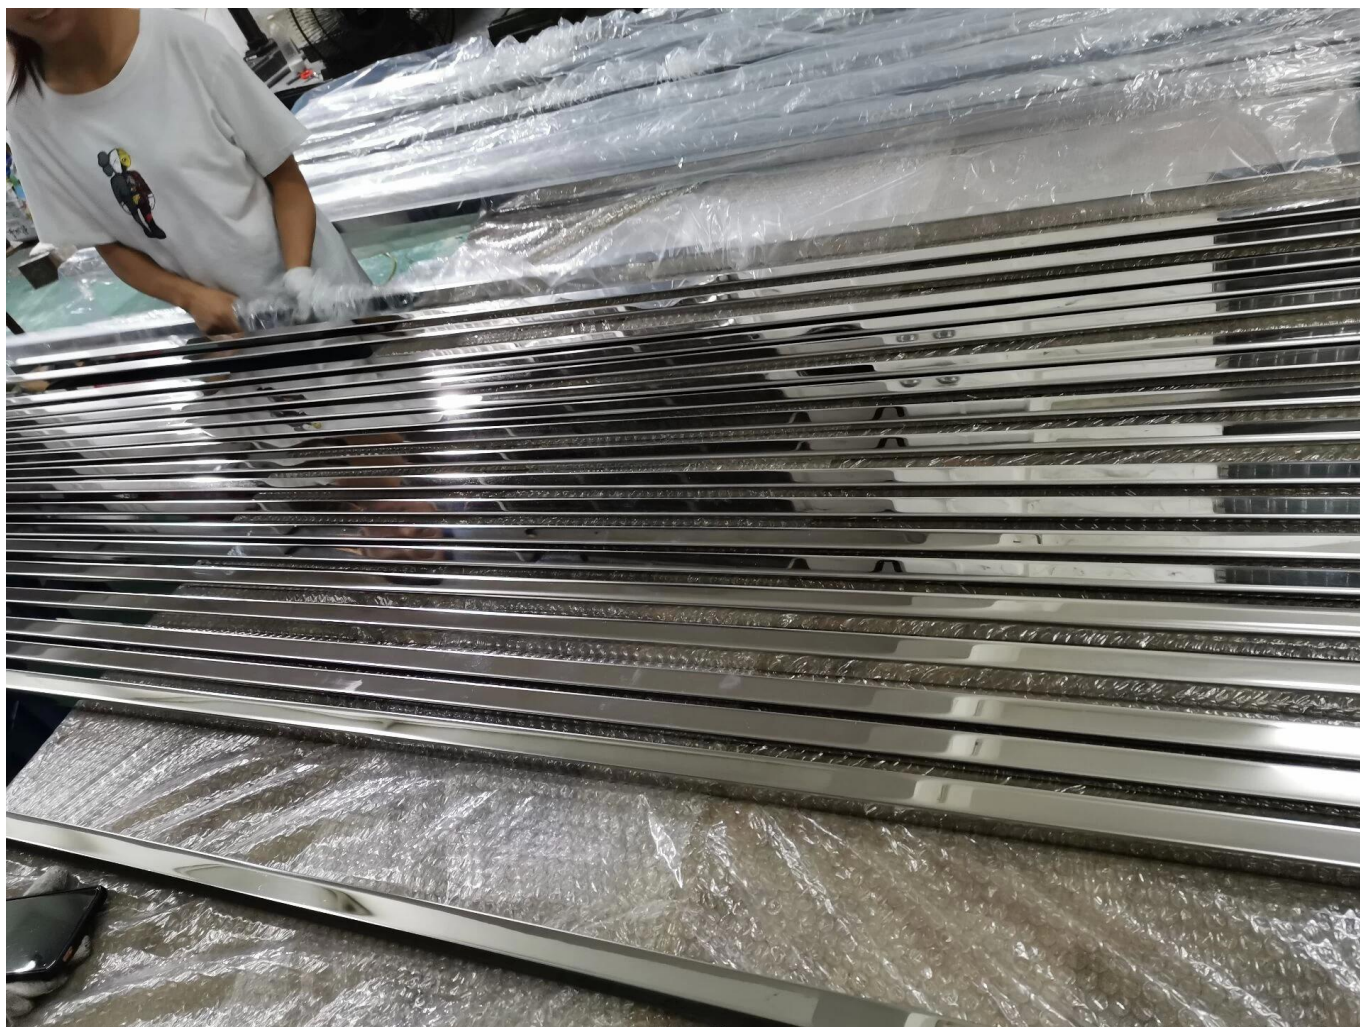

Specchio lucido decorativo in acciaio inox vetro U Canale per corrimano

| | |
|------------------------|--|
| Prodotto | Specchio lucido decorativo in acciaio inox vetro U Canale per corrimano |
| Materiali | SS201 / SS304 / SS316, Q235 / Q235B / Q345, alluminio, ecc. |
| Taglie | 25 * 25mm-200 * 125mm / 50 * 37mm-400 * 104mm o personalizzato |
| Spessore | 0,8 mm-5.8mm o personalizzato |
| Lunghezze | 1,0 m-6.0m o personalizzato |
| Tecnica | Disegnato a freddo / caldo rotolato |
| Colori | Oro rosa, argento, blu, viola, verde, nero o personalizzato |
| Superfici | Raso, specchio, attaccatura dei capelli, 8k, zincata, cromata, ecc. |
| Servizi personalizzati | Perforato, arrotolato, flessione, taglio, ecc. |
| Applicazione | Ringhiera in vetro, decorazione murale, supporto per la costruzione |
| Confezione | Foglio in PVC + Borse in plastica / bolle + scatole di cartone + pallet o personalizzate |
| Pagamento | T / T (deposito del 30%) o negoziabile |