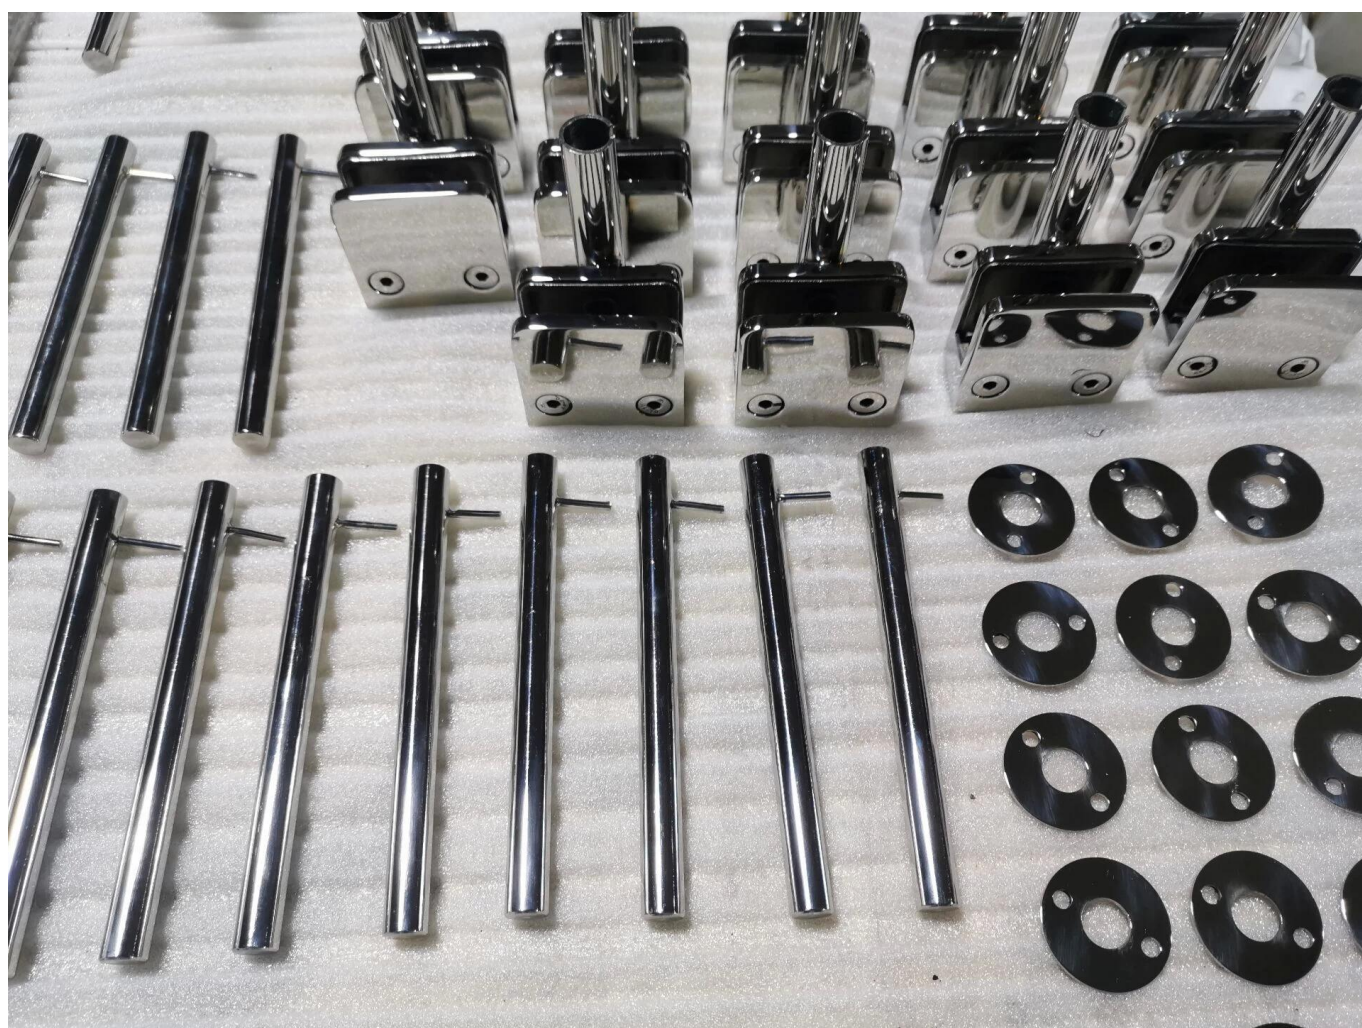

## Specchio lucido a montato a pavimento in acciaio inox 316 Piscina recinzione recinzione porta in vetro tappo

Prodotto	Stopper della porta del recinto della piscina di vetro
Materiale	Acciaio inossidabile 316.
Fine	Raso / nero opaco
Spessore di vetro	8-12mm.
Applicazione	Balaustra in vetro, recinzione in piscina, ringhiera delle scale, ecc
Pacchetto	Borse in plastica / bolla + scatole di carta + cartoni