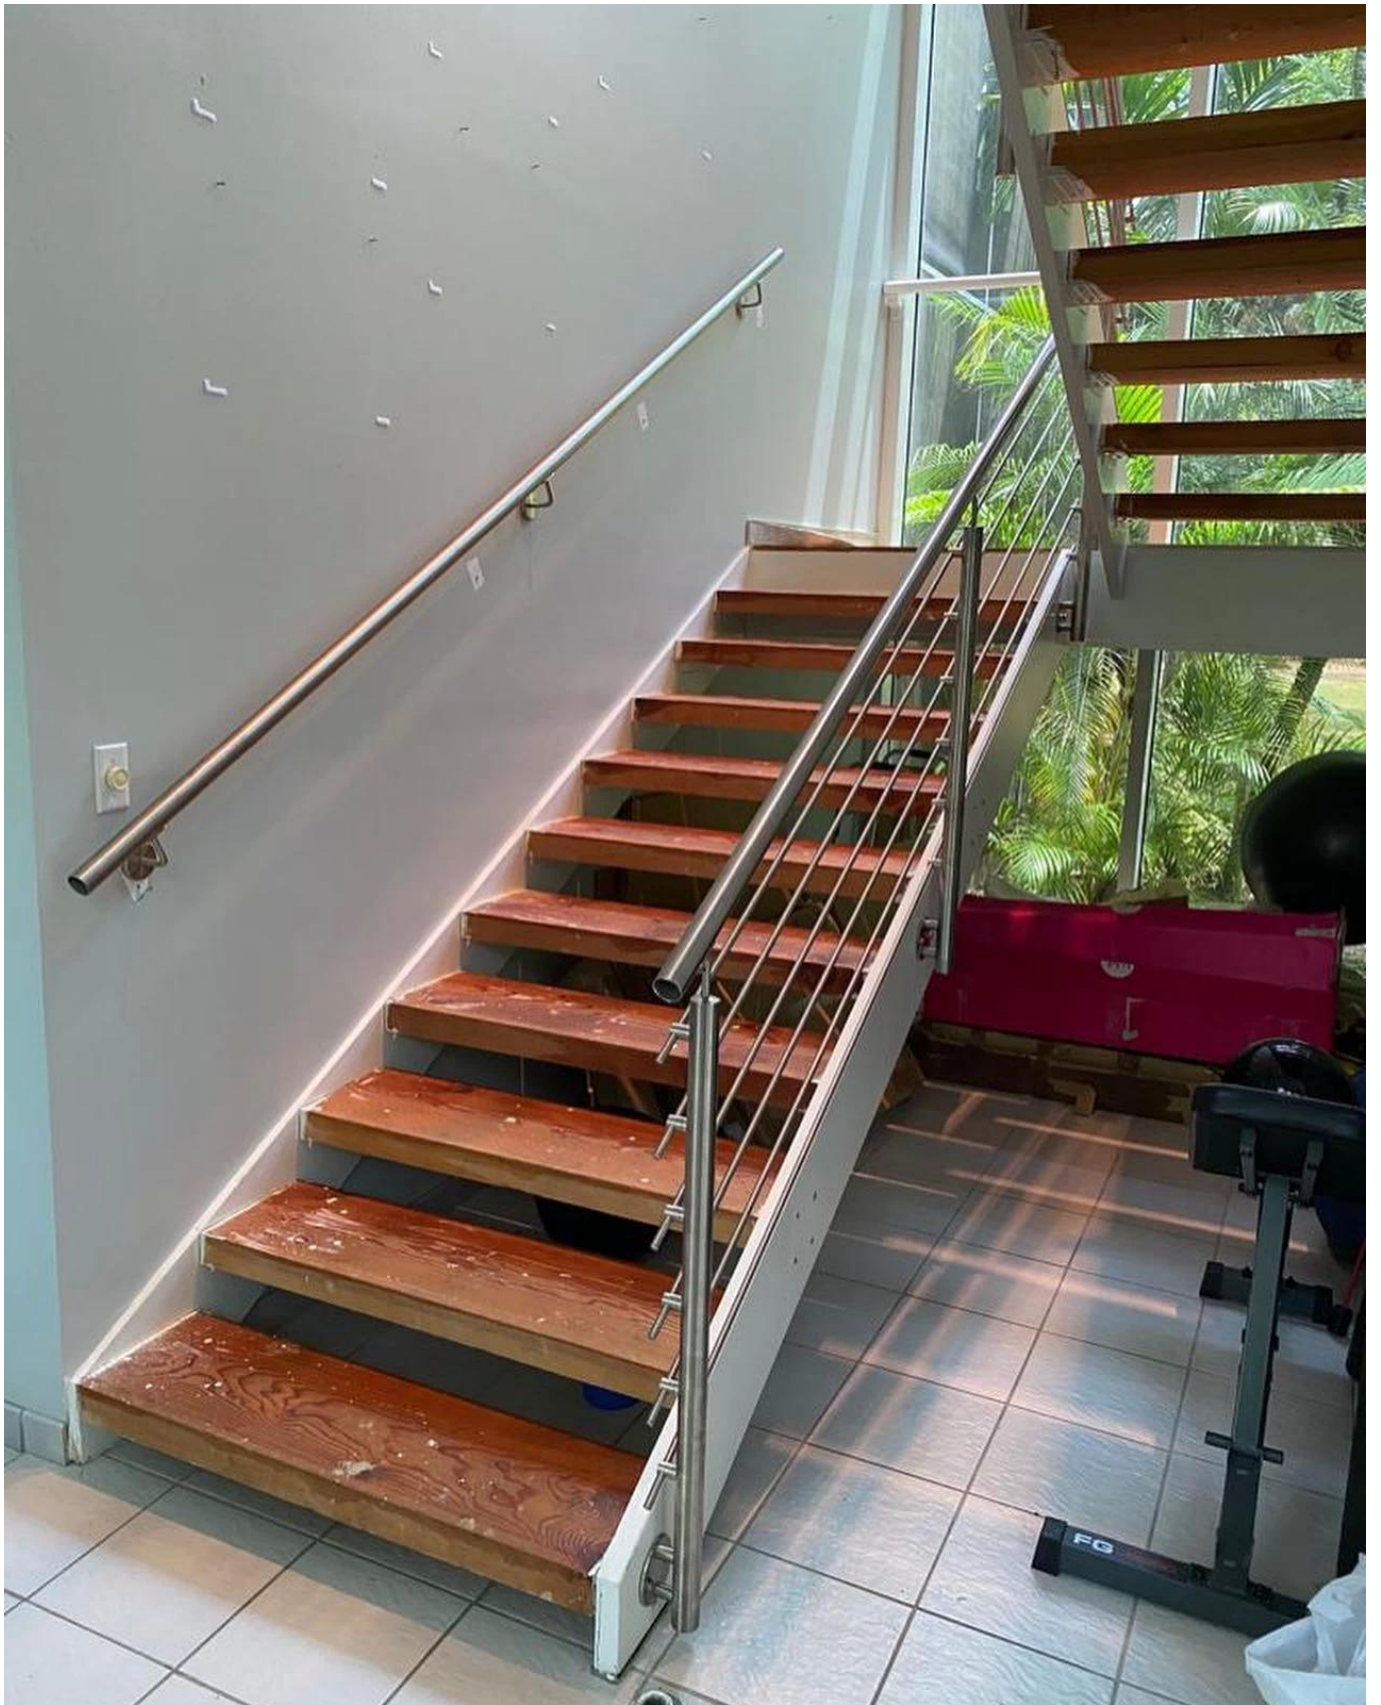

Specifiche del prodotto:

ProdottoNome	Design moderno SUS 304/316 Barra barra di barre per scale con poste in acciaio inox rotondo
Materiale	Acciaio inossidabile 304 o 316
finire	Specchio lucido o satinato spazzolato
Dimensione	Ø50.8 * H1100 (mm)
Dimensione traversa / asta	Diametro 12mm.
Corrimano	A disposizione
Installazione	Bulloni / viti auto-tapping / esplosione
Montaggio	Montaggio montato / fascia montato
Applicazione	Ringhiera del balcone, ringhiera del ponte, ringhiera del portico, ringhiera della terrazza, ringhiera delle scale
Raccordi	Tutto il casting e solido

Prodotti mostrano

KEBIL 科比奥®

NeroPolvereRivestitoFinire:

Imballaggio e consegna:

Dettagli d'imballaggio:

EPE + scatola interna + cartone; Cornice di legno.

Può essere cambiato secondo il requisito dei clienti.