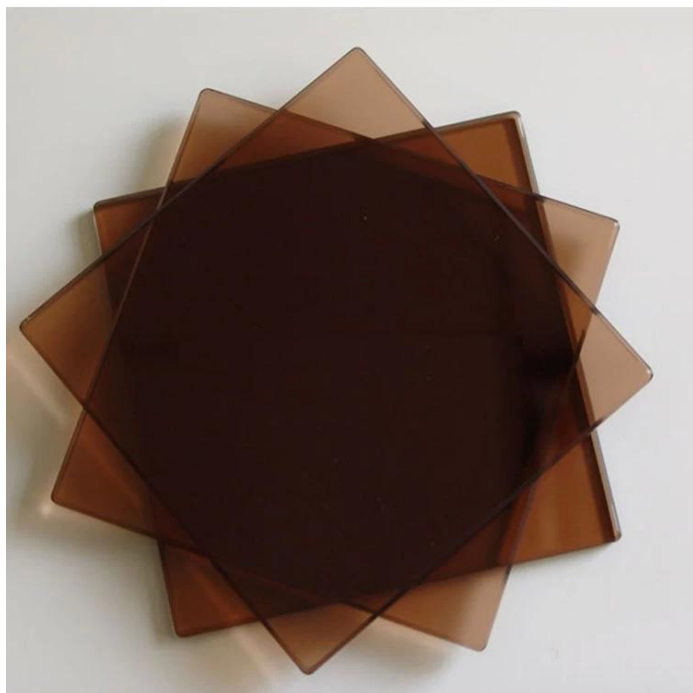

Ringhiera in vetro temperato a frameless moderno usato in scala

Nome	Ringhiera in vetro temperato a frameless moderno usato in scala
Modello numero:	SF-50.
Diametro	50mm.
Processo produttivo	Lavorazione CNC.
Spessore di vetro	8-19mm.
Materiale	Acciaio inossidabile 304/316.
Finito	Raso / specchio / nero
Installazione	Parete di vetro montata
Per spessore del vetro	10-19mm.
MOQ.	10 pezzi per articolo

CalmoBicchieriStandoff.Designs:

TemperatoBicchiere:

Il ringhiera di vetro è una barriera di sicurezza che sta diventando sempre più popolare.

È soprattutto un corrimano protettivo che protegge i suoi utenti da possibili cadute.