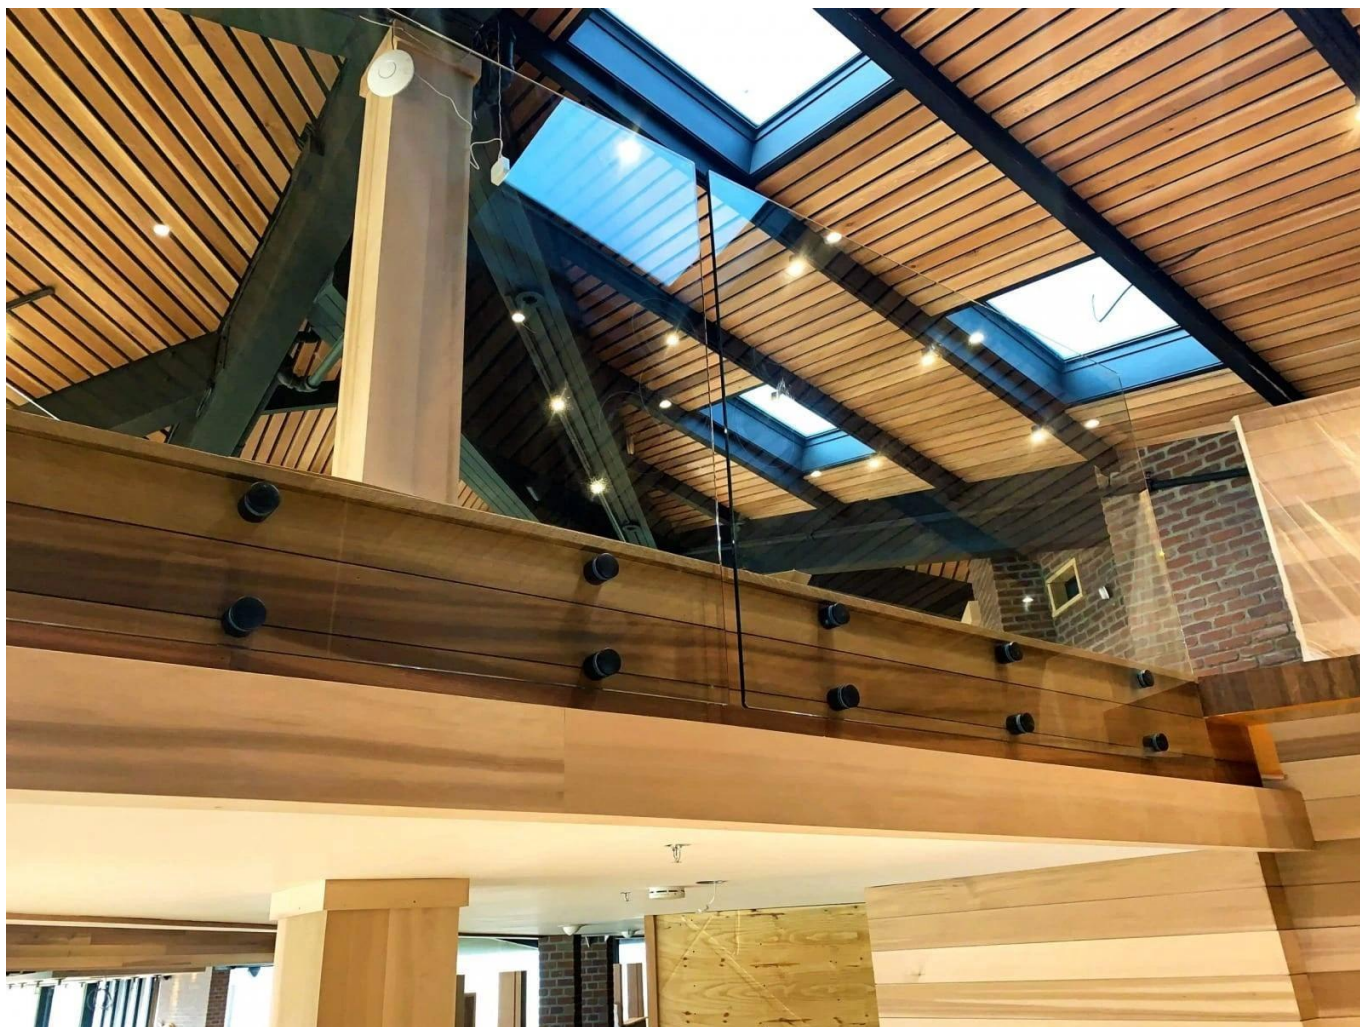

Ringhiera in vetro temperato a frameless moderno usato in scala

Nome	Ringhiera in vetro temperato a frameless moderno usato in scala
Modello numero:	SF-50.
Diametro	50mm.
Processo produttivo	Lavorazione CNC.
Spessore di vetro	8-19mm.
Materiale	Acciaio inossidabile 304/316.
Finito	Raso / specchio / nero
Installazione	Parete di vetro montata
Per spessore del vetro	10-19mm.
MOQ.	10 pezzi per articolo

CalmoBicchieriStandoff.Designs:

TemperatoBicchiere:

Il ringhiera di vetro è una barriera di sicurezza che sta diventando sempre più popolare.

È soprattutto un corrimano protettivo che protegge i suoi utenti da possibili cadute.

UN **Punto fissaggio** ringhiera di vetro ha varie applicazioni:

Barriera in vetro di sicurezza per piscina e patio

Balcone in vetro Balaustra

Rastrello con scala in vetro

Guardaglio di sicurezza per atterraggio o mezzanino.