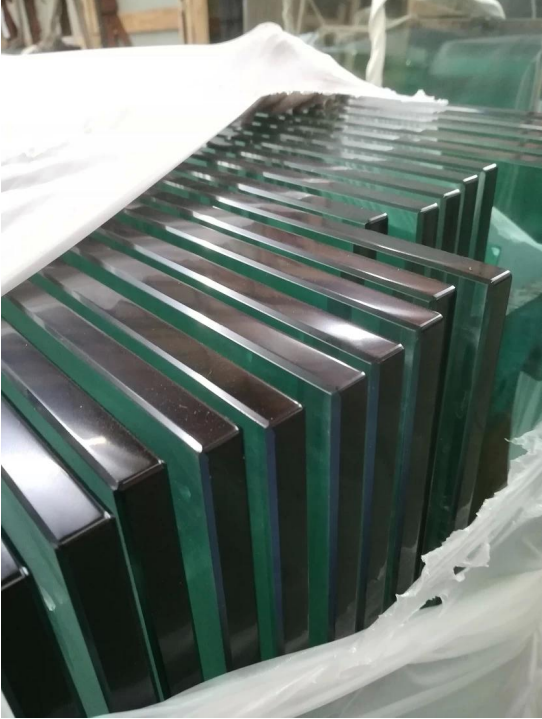

Ringhiera in vetro temperato a frameless moderno usato in scala

Nome	Ringhiera in vetro temperato a frameless moderno usato in scala
Modello numero:	SF-50.
Diametro	50mm.
Processo produttivo	Lavorazione CNC.
Spessore di vetro	8-19mm.
Materiale	Acciaio inossidabile 304/316.
Finito	Raso / specchio / nero
Installazione	Parete di vetro montata
Per spessore del vetro	10-19mm.
MOQ.	10 pezzi per articolo

CalmoBicchieriStandoff.Designs:

TemperatoBicchiere:

Il ringhiera di vetro è una barriera di sicurezza che sta diventando sempre più popolare.

È soprattutto un corrimano protettivo che protegge i suoi utenti da possibili cadute.

Oltre al nostro **Ringhiera in vetro sui profili**« Gamma, Kebil ti offre anche una vasta gamma di ringhiere di vetro adattate alle tue esigenze: Punto fissaggio, fissaggio a morsetto, fissaggio del profilo laterale, incorniciato su ciascun lato, con post, ecc ...