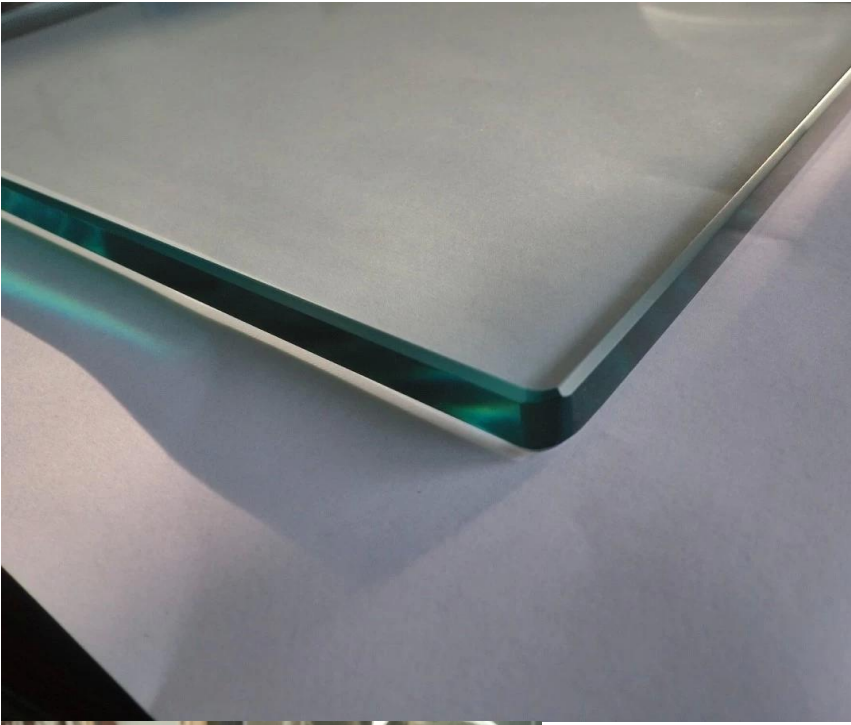

Ringhiera in vetro temperato a frameless moderno usato in scala

Nome	Ringhiera in vetro temperato a frameless moderno usato in scala
Modello numero:	SF-50.
Diametro	50mm.
Processo produttivo	Lavorazione CNC.
Spessore di vetro	8-19mm.
Materiale	Acciaio inossidabile 304/316.
Finito	Raso / specchio / nero
Installazione	Parete di vetro montata
Per spessore del vetro	10-19mm.
MOQ.	10 pezzi per articolo

CalmoBicchieriStandoff.Designs:

TemperatoBicchiere:

Il ringhiera di vetro è una barriera di sicurezza che sta diventando sempre più popolare.

È soprattutto un corrimano protettivo che protegge i suoi utenti da possibili cadute.