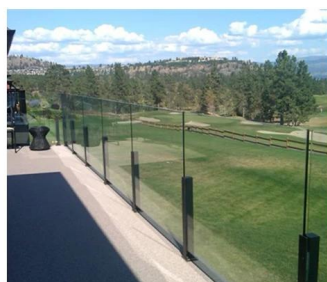

Ringhiera in vetro temperato a frameless moderno usato in scala

Nome	Ringhiera in vetro temperato a frameless moderno usato in scala
Modello numero:	SF-50.
Diametro	50mm.
Processo produttivo	Lavorazione CNC.
Spessore di vetro	8-19mm.
Materiale	Acciaio inossidabile 304/316.
Finito	Raso / specchio / nero
Installazione	Parete di vetro montata
Per spessore del vetro	10-19mm.
MOQ.	10 pezzi per articolo

CalmoBicchieriStandoff.Designs:

TemperatoBicchiere:

Il ringhiera di vetro è una barriera di sicurezza che sta diventando sempre più popolare.

È soprattutto un corrimano protettivo che protegge i suoi utenti da possibili cadute.

UN **Punto fissaggio** ringhiera di vetro ha varie applicazioni:

Barriera in vetro di sicurezza per piscina e patio

Balcone in vetro Balaustra

Rastrello con scala in vetro

Guardaglio di sicurezza per atterraggio o mezzanino.

Oltre al nostro **Ringhiera in vetro sui profili**« Gamma, Kebil ti offre anche una vasta gamma di ringhiere di vetro adattate alle tue esigenze: Punto fissaggio, fissaggio a morsetto, fissaggio del profilo laterale, incorniciato su ciascun lato, con post, ecc ...