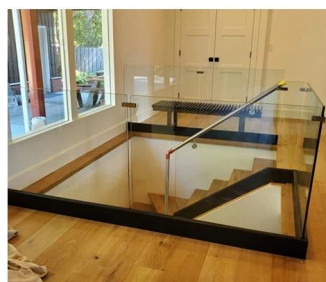

Ringhiera in vetro temperato a frameless moderno usato in scala

Nome	Ringhiera in vetro temperato a frameless moderno usato in scala
Modello numero:	SF-50.
Diametro	50mm.
Processo produttivo	Lavorazione CNC.
Spessore di vetro	8-19mm.
Materiale	Acciaio inossidabile 304/316.
Finito	Raso / specchio / nero
Installazione	Parete di vetro montata
Per spessore del vetro	10-19mm.
MOQ.	10 pezzi per articolo

UN **Punto fissaggio** ringhiera di vetro ha varie applicazioni:

Barriera in vetro di sicurezza per piscina e patio

Balcone in vetro Balaustra

Rastrello con scala in vetro

Guardaglio di sicurezza per atterraggio o mezzanino.

Oltre al nostro **Ringhiera in vetro sui profili**« Gamma, Kebil ti offre anche una vasta gamma di ringhiere di vetro adattate alle tue esigenze: Punto fissaggio, fissaggio a morsetto, fissaggio del profilo laterale, incorniciato su ciascun lato, con post, ecc ...