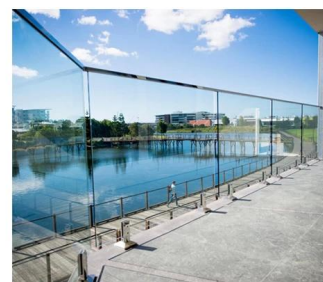

Ringhiera in vetro temperato a frameless moderno usato in scala

Nome	Ringhiera in vetro temperato a frameless moderno usato in scala
Modello numero:	SF-50.
Diametro	50mm.
Processo produttivo	Lavorazione CNC.
Spessore di vetro	8-19mm.
Materiale	Acciaio inossidabile 304/316.
Finito	Raso / specchio / nero
Installazione	Parete di vetro montata
Per spessore del vetro	10-19mm.
MOQ.	10 pezzi per articolo

CalmoBicchieriStandoff.Designs:

TemperatoBicchiere:

Il ringhiera di vetro è una barriera di sicurezza che sta diventando sempre più popolare.

È soprattutto un corrimano protettivo che protegge i suoi utenti da possibili cadute.

UN **Punto fissaggio** ringhiera di vetro ha varie applicazioni:

Barriera in vetro di sicurezza per piscina e patio

Balcone in vetro Balaustra

Rastrello con scala in vetro

Guardaglio di sicurezza per atterraggio o mezzanino.

Oltre al nostro **Ringhiera in vetro sui profili**« Gamma, Kebil ti offre anche una vasta gamma di ringhiere di vetro adattate alle tue esigenze: Punto fissaggio, fissaggio a morsetto, fissaggio del profilo laterale, incorniciato su ciascun lato, con post, ecc ...