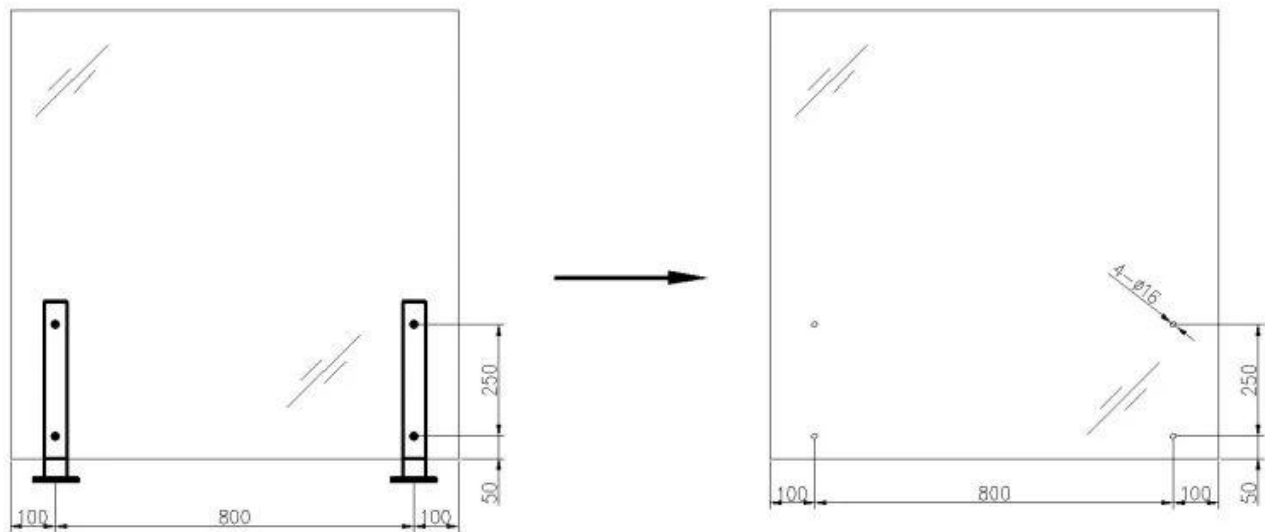

Foto del progetto