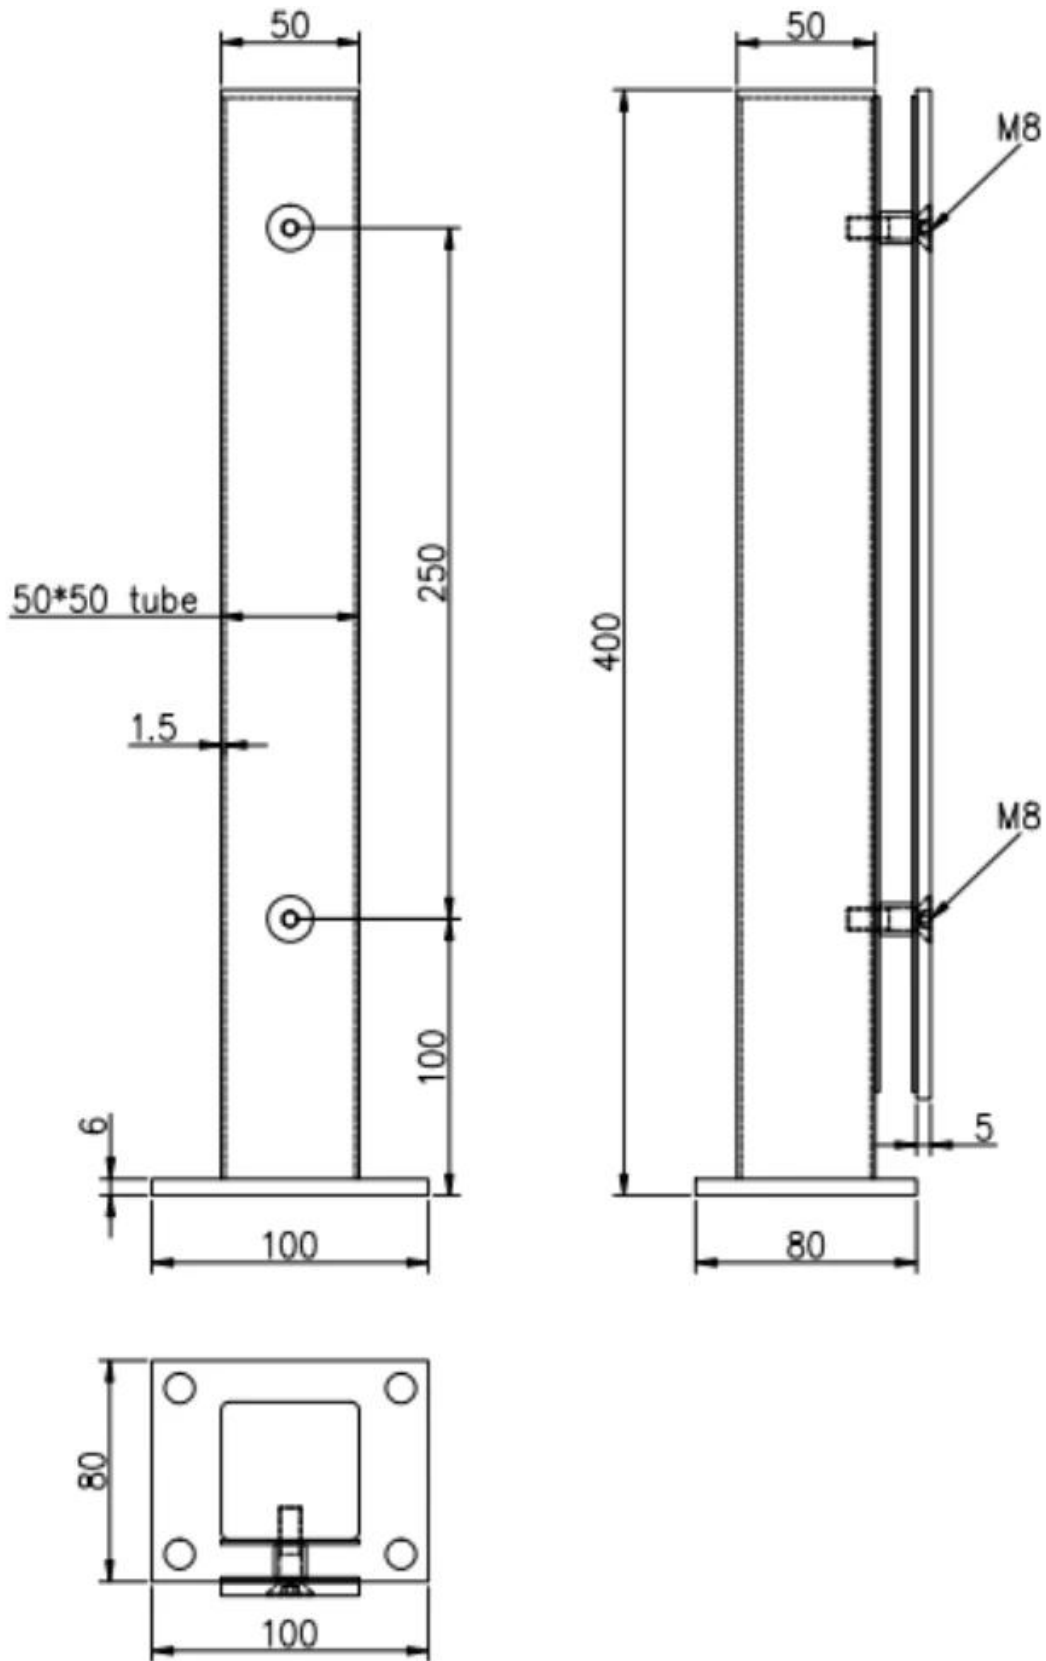

TecnicoDisegno:

Trapano a foro in vetro