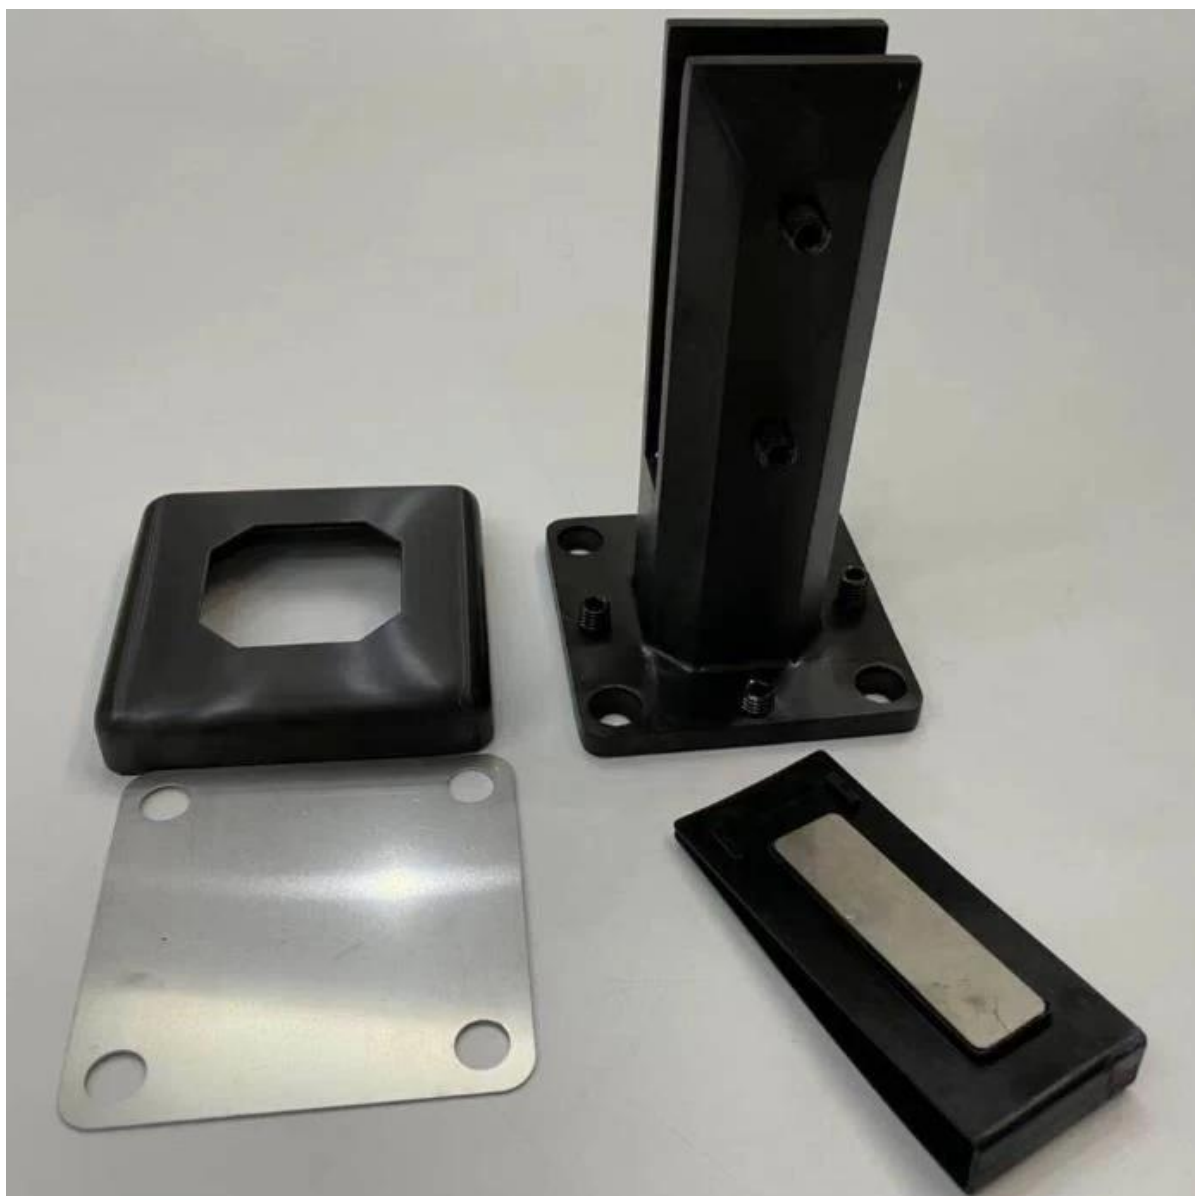

Design moderno GLASS GLASS RAILLING RINGOTS Easy fai da te installazione per cornice balcone  
Scala per ponte Piscina recinzione.

- Guarda moderna e facile da mantenere la finitura del rivestimento in polvere nera mette, non ha bisogno di fori di vetro, adattamento di attrito
- Con la piastra di livellamento inferiore per regolare i livelli di terra, è molto utile quando la superficie del suolo non è nemmeno
- Materiale duxlex 2205 durevole in acciaio inox, antiruggine
- Grandi stock Quantità per la consegna rapida, non ti terremo attento a lungo per i tuoi ordini

Più modelli di ringhiere di vetro

MODEL # SBM

*Glass spigot*

MODEL # SCM

MODEL # RBM

MODEL # RCM