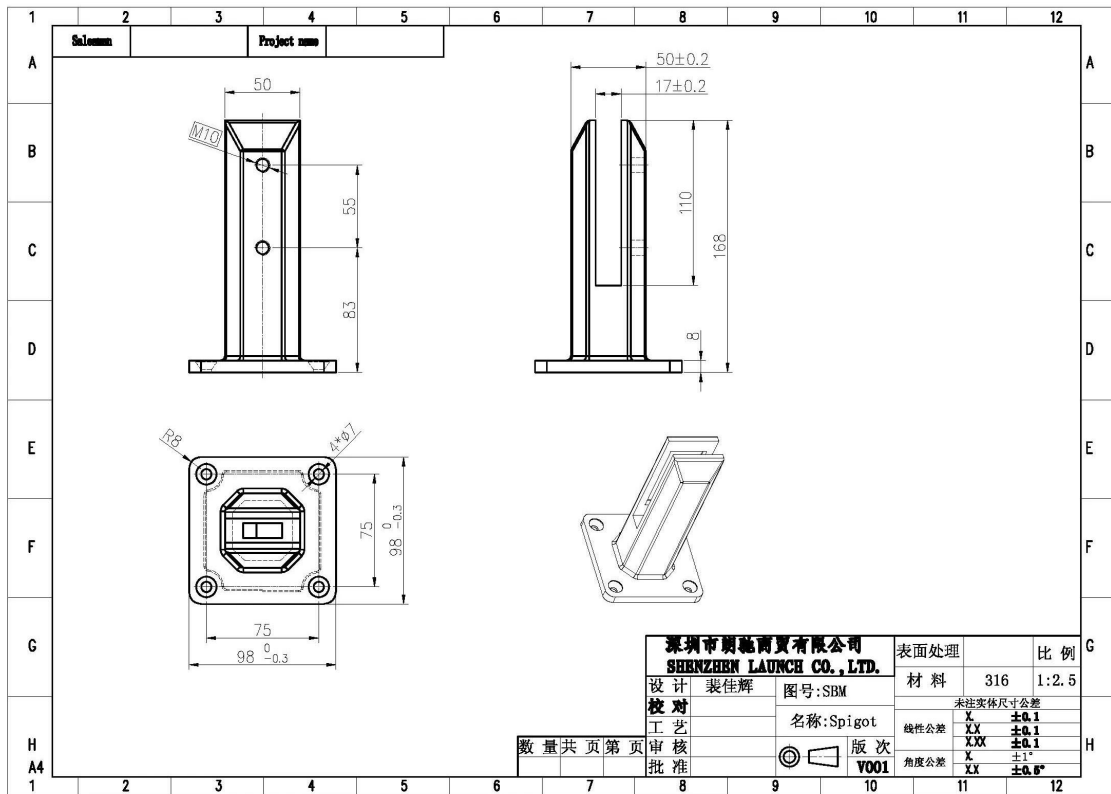

Design moderno GLASS GLASS RAILLING RINGOTS Easy fai da te installazione per cornice balcone  
Scala per ponte Piscina recinzione.

- Guarda moderna e facile da mantenere la finitura del rivestimento in polvere nera mette, non ha bisogno di fori di vetro, adattamento di attrito
- Con la piastra di livellamento inferiore per regolare i livelli di terra, è molto utile quando la superficie del suolo non è nemmeno
- Materiale duxlex 2205 durevole in acciaio inox, antiruggine
- Grandi stock Quantità per la consegna rapida, non ti terremo attento a lungo per i tuoi ordini

Più modelli di ringhiere di vetro

MODEL # SBM

*Glass spigot*

MODEL # SCM

MODEL # RBM

MODEL # RCM