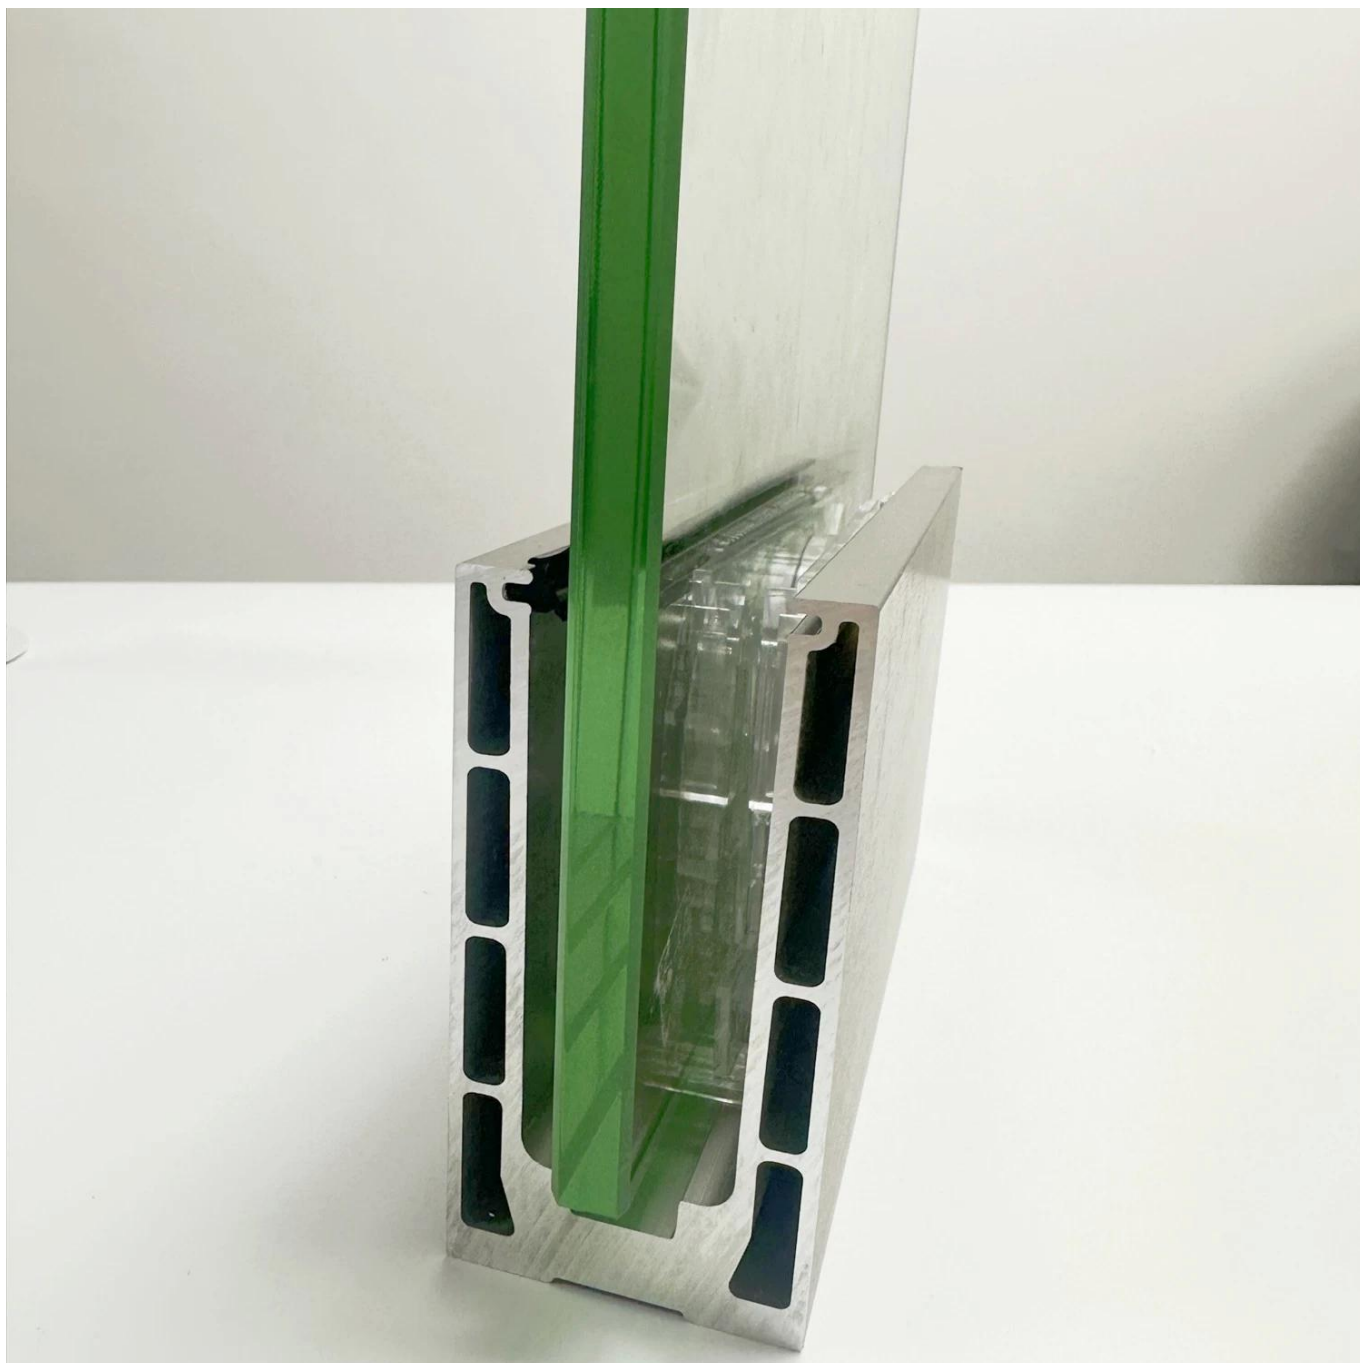

Canale a U in alluminio di nuovo design per ringhiere in vetro da 12 mm-17,52 mm.

Abbiamo un nuovo modello LCH-H02 con un prezzo economico e un nuovo design che abbiamo venduto molto ultimamente, tutti i raccordi sono realizzati in plastica che abbiamo realizzato tramite stampaggio a iniezione, anche con un bell'aspetto.

VIDEO DI INSTALLAZIONE PER Canale a U in alluminio di nuovo design per ringhiere in vetro da 12 mm-17,52 mm, LCH-H02