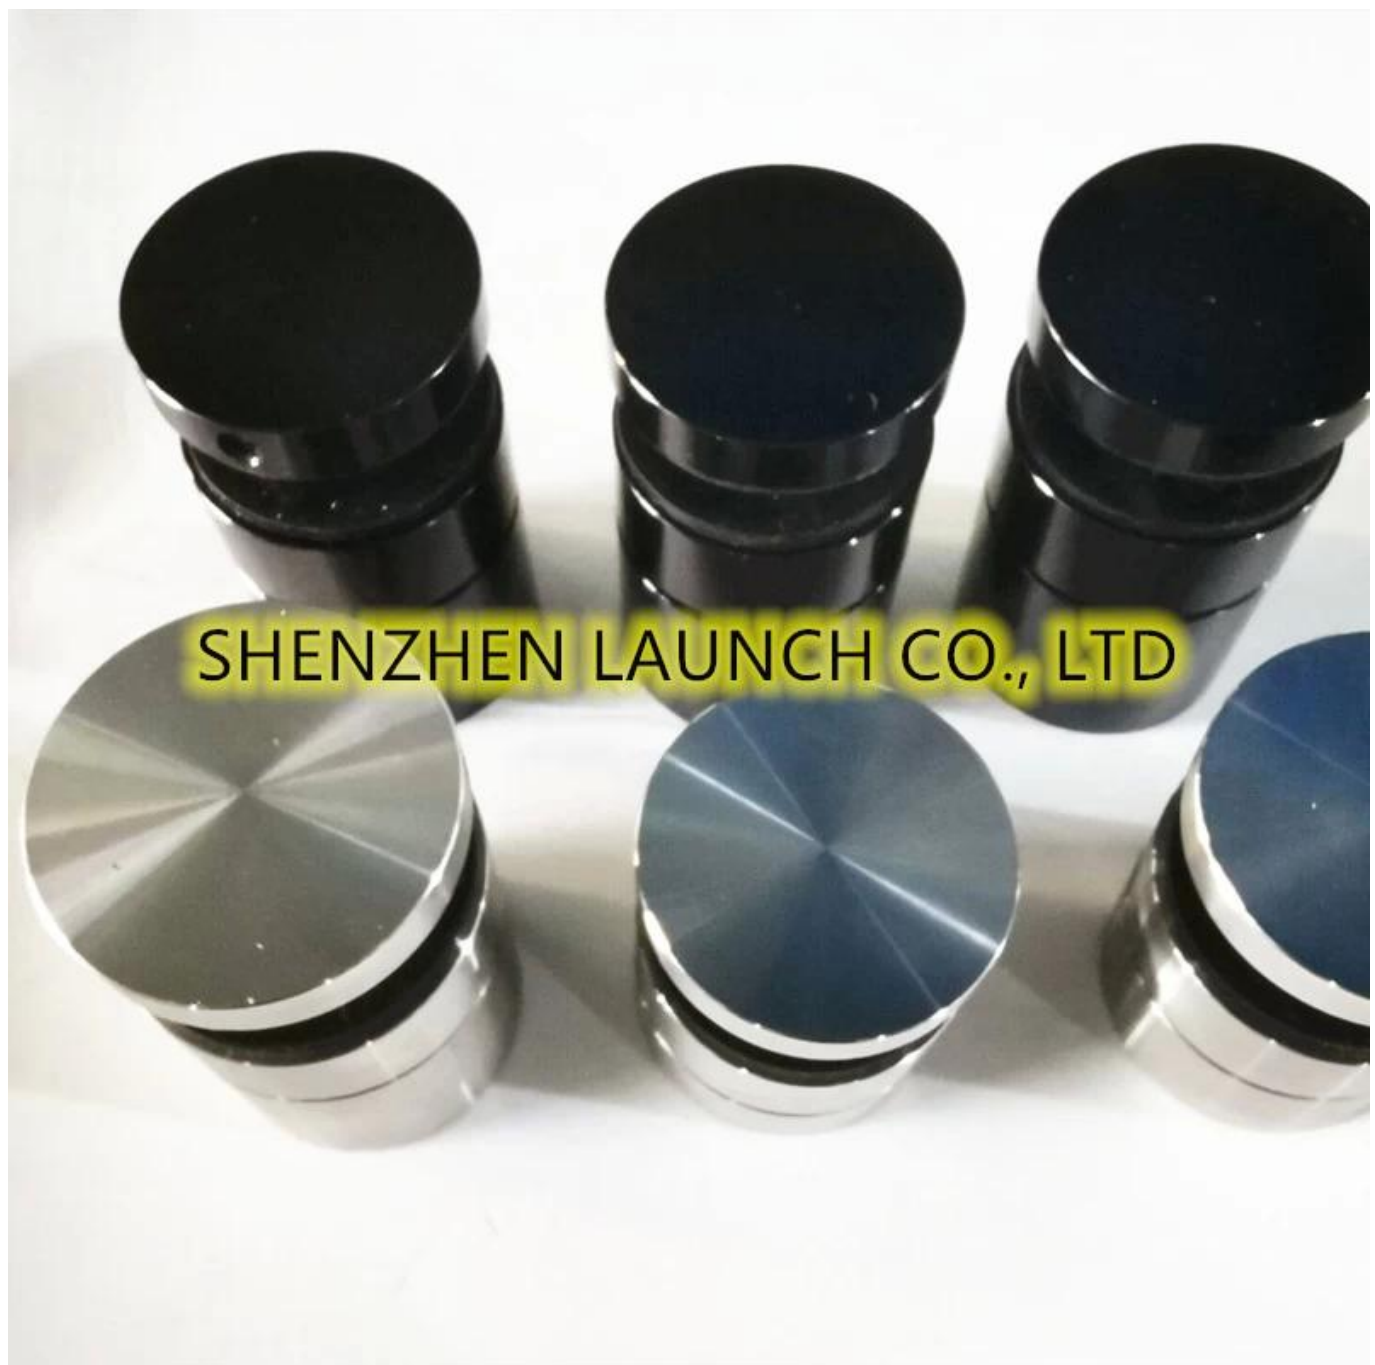

Nuovi spilli in vetro regolabili in acciaio inox design

Specifiche tecniche:

- *** Nuovi spilli in vetro regolabili in acciaio inox design
- *** fascia / montaggio laterale per lasciare abbastanza spazio
- *** Facile per allineare il vetro durante l'installazione
- *** Il vetro è regolabile dopo l'installazione
- *** Materiale 304 o 316 o 316 L in acciaio inox
- *** Finisci la lucentezza spazzolata o lucidata o nera o nero opaco
- *** Diametro o lunghezza differente sono disponibili

Caratteristiche della base e del tappo del supporto rotondo:

nome del prodotto	Nuovi spilli in vetro regolabili in acciaio inox design
-------------------	---

Materiale	Acciaio inossidabile 304/316, Duplex 2205
Dimensione	Diametro 38mm (1 1/2 "), 40mm o 50mm (2"), tappo 10mm, lunghezza base regolabile da 25-35 mm
Utilizzo	Design di scale interne ed esterne, ringhiera del balcone, ringhiera di vetro frameless del ponte, progettazione del balcone di Giulietta, scala galleggiante
Substrato di montaggio	Per il montaggio a legno, calcestruzzo o acciaio
Finitura opzione.	Specchio lucido o satinato spazzolato o nero lucido o nero opaco
Fissare lo spessore del vetro	10-21.52mm.
Tipo di vetro	Laminato o monolitico
Personalizzazione	A disposizione
Tecnica di produzione	Lavorazione CNC.

Altri modelli di sosta di vetro come sotto-

Part No.	Material	Finish	Body	Bolt size
▪ SF-30	▪ AISI 304 ▪ AISI 316	▪ Satin ▪ Mirror	▪ 30x10; 30x25mm ▪ 40x10; 40x30mm ▪ 50x12; 50x30mm ▪ 50x12; 50x50mm ▪ silicon rubber gasket included	▪ M10x120 bolt ▪ M10x72 wood screw ▪ M8x100 bolt ▪ M8 x72 wood screw
▪ SF-40				
▪ SF-50				
▪ SF-50A				

Part No.	Material	Finish	Body	Bolt size
▪ SF-38Z	▪ AISI 304 ▪ AISI 316	▪ Satin ▪ Mirror	▪ hollow type ▪ 38x7.5; 38x38mm ▪ silicon rubber gasket included	▪ M8x70 hexagonal screw

Part No.	Material	Finish	Body	Mounting plate size
▪ SF-50T	▪ AISI 304 ▪ AISI 316	▪ Satin ▪ Mirror	▪ 50x10; 50x30mm ▪ silicon rubber gasket included	▪ 200x100x10mm