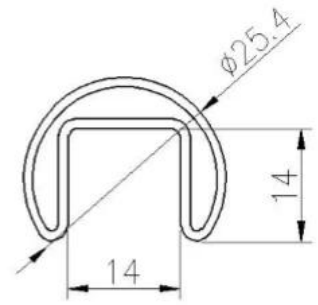

Rubinetto di vetro astuto fissato al muro del balcone della ringhiera dell'acciaio inossidabile di nuovo disegno

Nome	Rubinetto di vetro astuto fissato al muro del balcone della ringhiera dell'acciaio inossidabile di nuovo disegno
Materiale	SUS316, Ni> 10,0%
finire	Specchio / raso
taglie	330 altezza; 68mm di larghezza
Spessore del vetro	Vetro 8-13,52 mm, non sono necessari fori
Peso netto	2.5kg
a cavallo	montato lateralmente

5 Modelli bicchiere recinto 2205 zipolo a disposizione

Rubinetto in vetro di design a montaggio laterale

SFM

Attacco per vetro base di montaggio a pavimento e attacco per vetro per carotaggio

Fessura tubo inossidabile acciaio superiore corrimano e accessori:

25×21MM, GROOVE 14×14MM

Surface treatment: satin brushed / mirror polished

25*21 tube

Model: SQ2521

DIAMETER 25.4MM, GROOVE 14 × 14MM

Surface treatment: satin brushed / mirror polished

Model: RD2525

Bicchieri cerniere & fermi:

Glass Hinge

KEBIL 科比奥®

Glass to glass hinge

Glass to wall hinge

Glass to round post hinge

Glass Latch

KEBIL 科比奥®

Glass to glass latch 180 degree