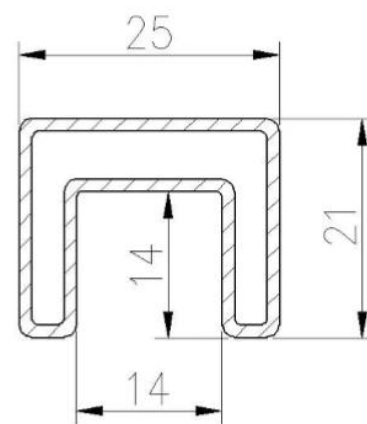

Rubinetto di vetro astuto fissato al muro del balcone della ringhiera dell'acciaio inossidabile di nuovo disegno

Nome	Rubinetto di vetro astuto fissato al muro del balcone della ringhiera dell'acciaio inossidabile di nuovo disegno
Materiale	SUS316, Ni> 10,0%
finire	Specchio / raso
taglie	330 altezza; 68mm di larghezza
Spessore del vetro	Vetro 8-13,52 mm, non sono necessari fori
Peso netto	2.5kg
a cavallo	montato lateralmente

5 Modelli bicchiere recinto 2205 zipolo a disposizione

Rubinetto in vetro di design a montaggio laterale

SFM

Attacco per vetro base di montaggio a pavimento e attacco per vetro per carotaggio

Fessura tubo inossidabile acciaio superiore corrimano e accessori:

25×21MM, GROOVE 14×14MM

Surface treatment: satin brushed / mirror polished

25*21 tube

Model: SQ2521

DIAMETER 25.4MM, GROOVE 14 × 14MM

Surface treatment: satin brushed / mirror polished

Model: RD2525

Bicchieri cerniere & fermi:

Glass Hinge

KEBIL 科比奥®

Glass to glass hinge

Glass to wall hinge

Glass to round post hinge

Glass Latch

KEBIL 科比奥®

Glass to glass latch 180 degree