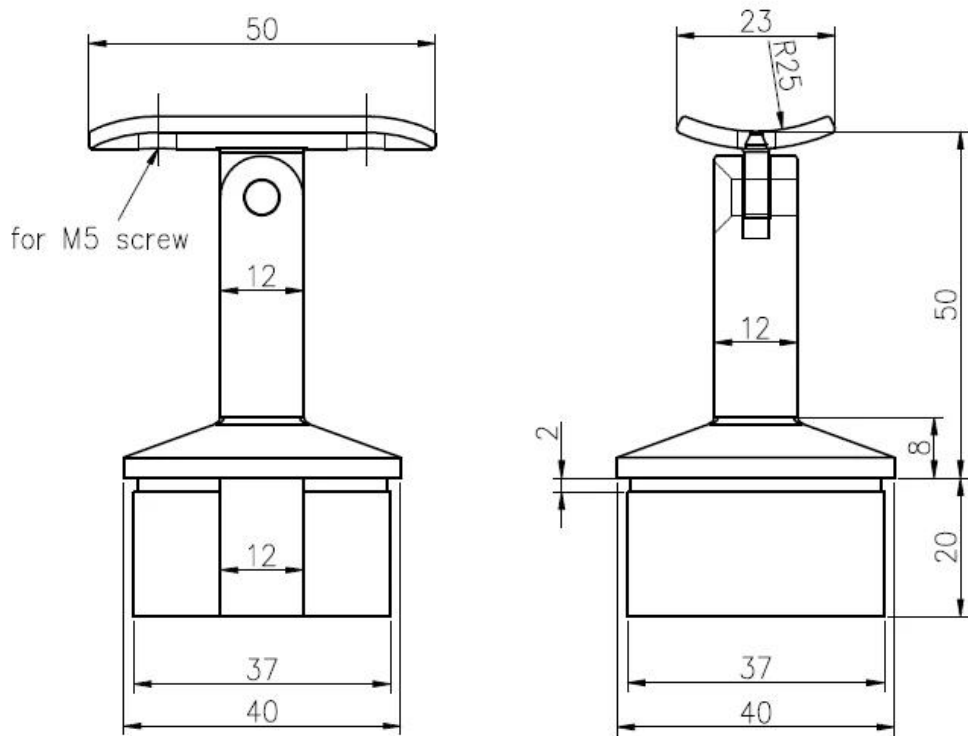

[Nuova staffa quadra regolabile 40x40mm di design \(modello NCF-40X\)](#)

Specifiche.

1. Materiale acciaio inossidabile 304/316
2. spazzolato
4. per sostenere i tubi di corrimano quadrati o rotondi, montati sui posti di acciaio inossidabile 4x40x1.5mm
5. Realizzato da colata di precisione

Foto per [Nuova staffa quadra regolabile 40x40mm di design \(modello NCF-40X\)](#)

Disegno per nuovo design 40x40mm staffa quadra regolabile regolabile (modello NCF-40X)

50.0000 DISTANCE

Se siete interessati sopra Nuova staffa quadra regolabile 40x40mm di design (modello NCF-40X) ,
Sentitevi liberi di inviare enquiry!