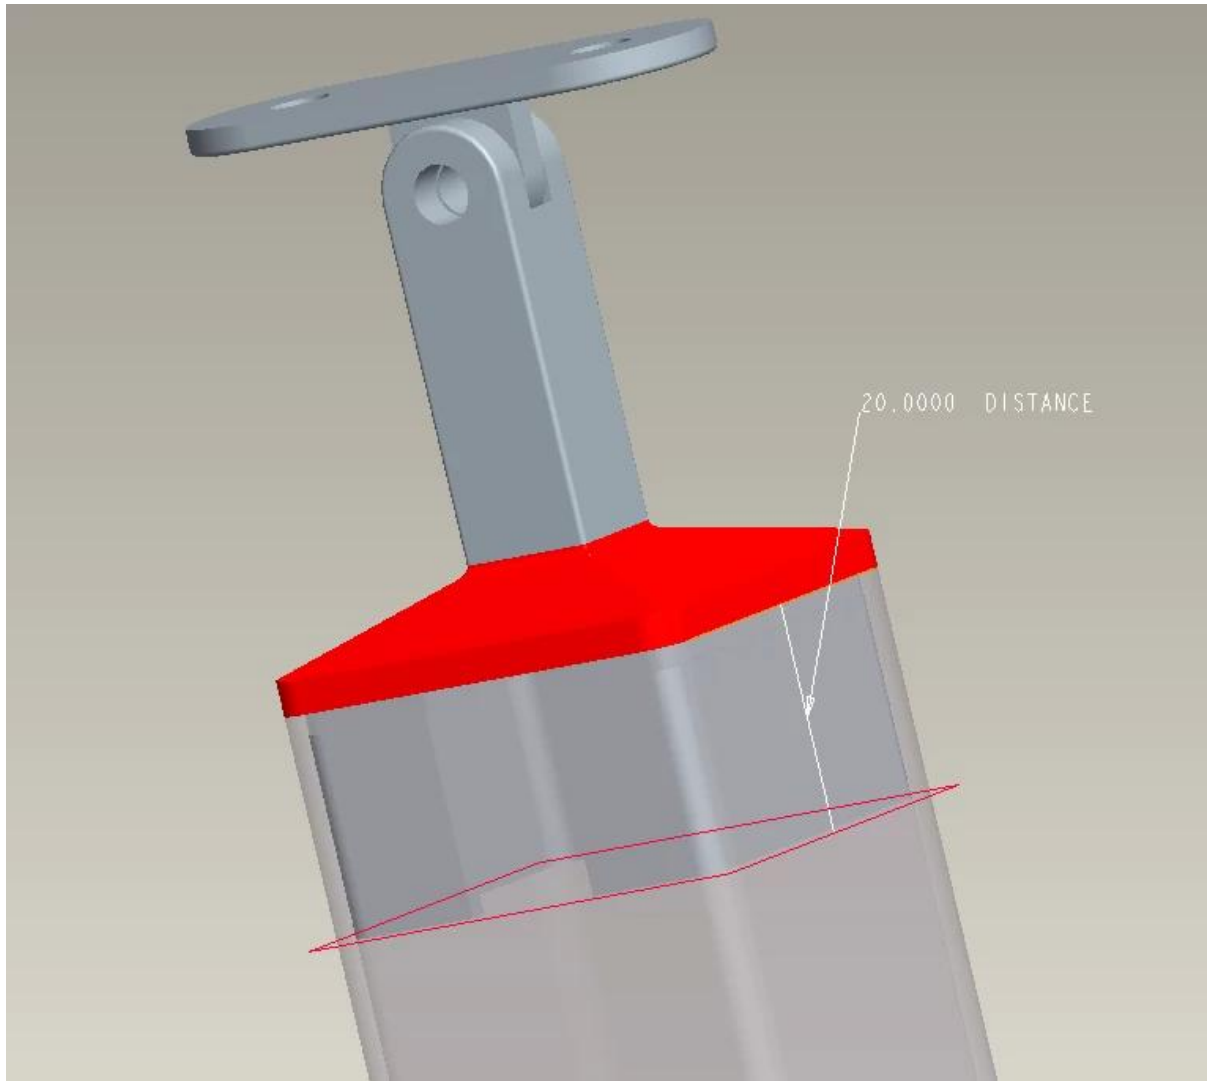

[Nuova staffa quadra regolabile 40x40mm di design \(modello NCF-40X\)](#)

Specifiche.

1. Materiale acciaio inossidabile 304/316
2. spazzolato
4. per sostenere i tubi di corrimano quadrati o rotondi, montati sui posti di acciaio inossidabile 4x40x1.5mm
5. Realizzato da colata di precisione

Foto per [Nuova staffa quadra regolabile 40x40mm di design \(modello NCF-40X\)](#)

Disegno per nuovo design 40x40mm staffa quadra regolabile regolabile (modello NCF-40X)

50.0000 DISTANCE

Se siete interessati sopra Nuova staffa quadra regolabile 40x40mm di design (modello NCF-40X) ,
Sentitevi liberi di inviare enquiry!