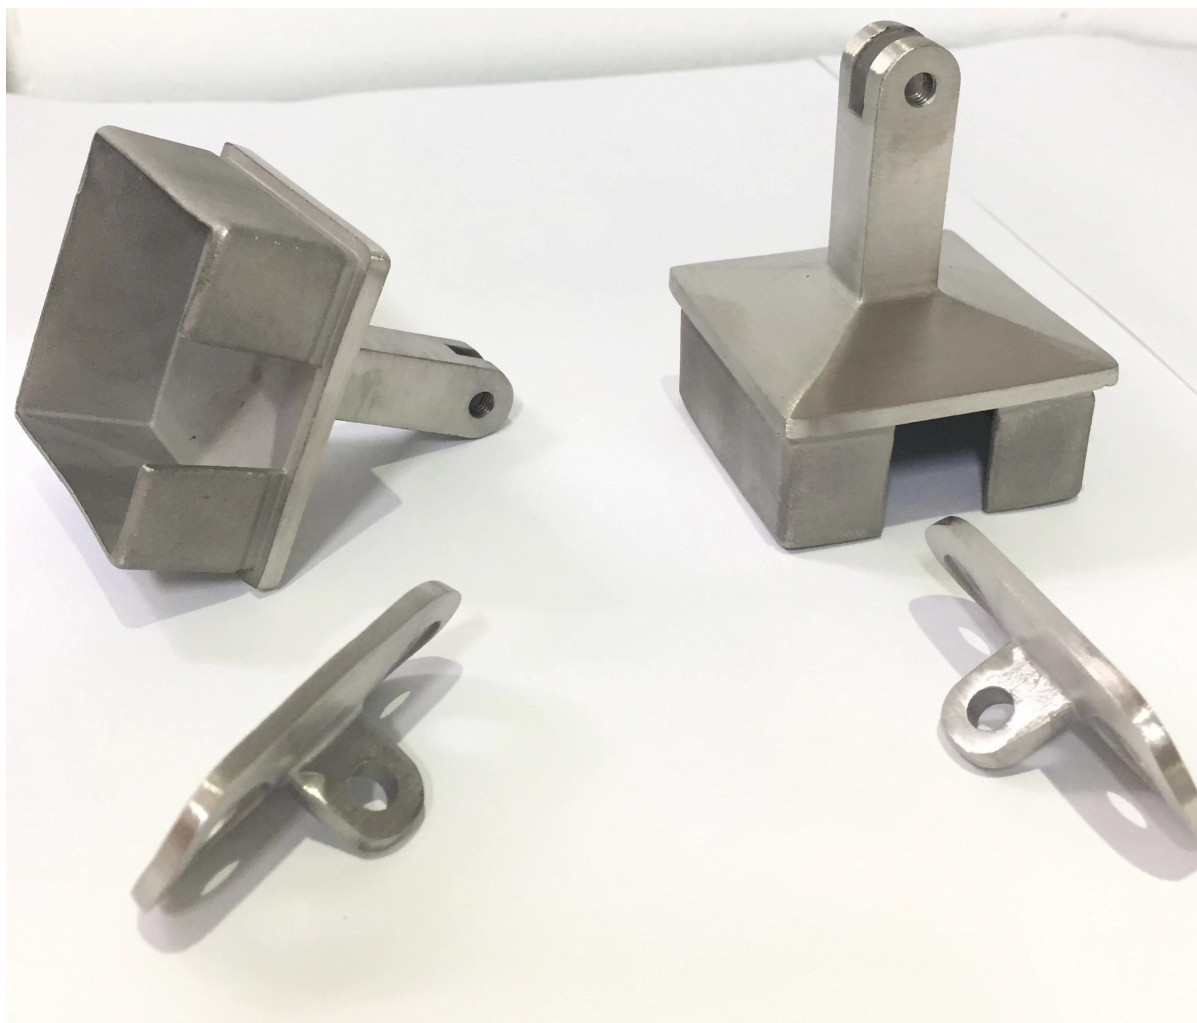

[Nuova staffa quadra regolabile 40x40mm di design \(modello NCF-40X\)](#)

Specifiche.

1. Materiale acciaio inossidabile 304/316
2. spazzolato
4. per sostenere i tubi di corrimano quadrati o rotondi, montati sui posti di acciaio inossidabile 4x40x1.5mm
5. Realizzato da colata di precisione

Foto per [Nuova staffa quadra regolabile 40x40mm di design \(modello NCF-40X\)](#)

Disegno per nuovo design 40x40mm staffa quadra regolabile regolabile (modello NCF-40X)

50.0000 DISTANCE

Se siete interessati sopra Nuova staffa quadra regolabile 40x40mm di design (modello NCF-40X) ,
Sentitevi liberi di inviare enquiry!