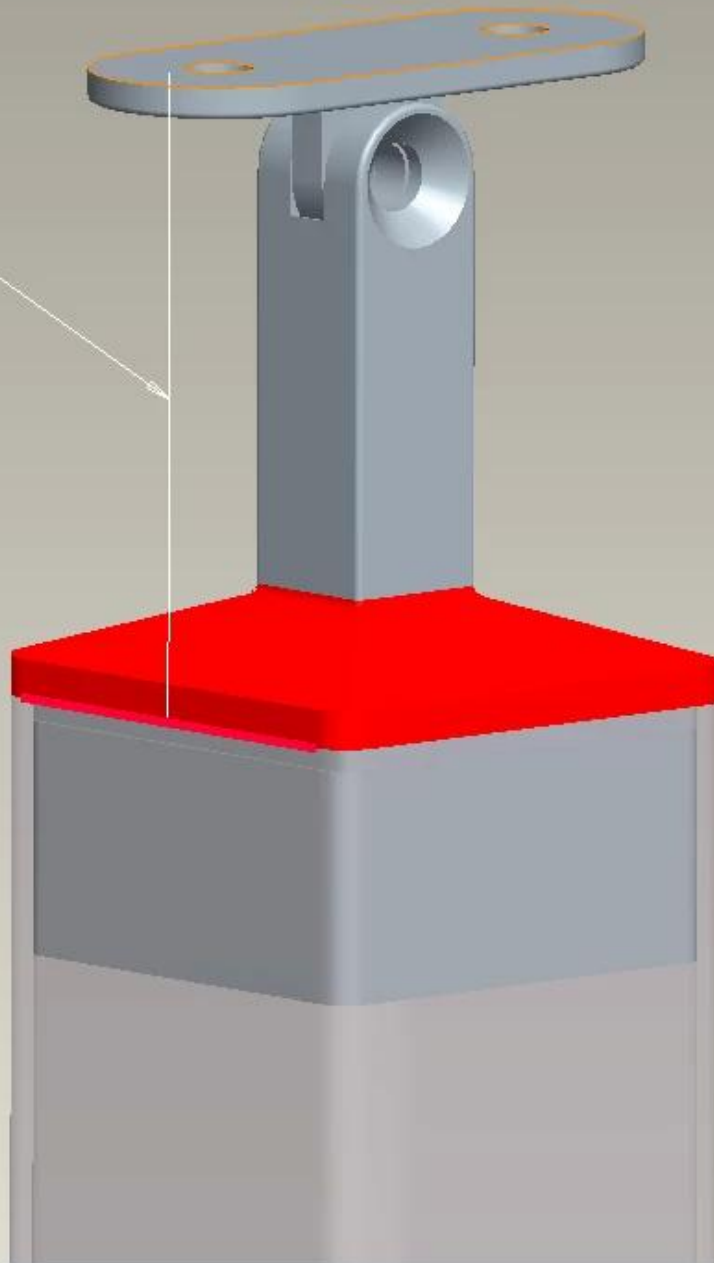

[Nuova staffa quadra regolabile 40x40mm di design \(modello NCF-40X\)](#)

Specifiche.

1. Materiale acciaio inossidabile 304/316
2. spazzolato
4. per sostenere i tubi di corrimano quadrati o rotondi, montati sui posti di acciaio inossidabile 4x40x1.5mm
5. Realizzato da colata di precisione

Foto per [Nuova staffa quadra regolabile 40x40mm di design \(modello NCF-40X\)](#)

Disegno per nuovo design 40x40mm staffa quadra regolabile regolabile (modello NCF-40X)

50.0000 DISTANCE

Se siete interessati sopra Nuova staffa quadra regolabile 40x40mm di design (modello NCF-40X) ,
Sentitevi liberi di inviare enquiry!