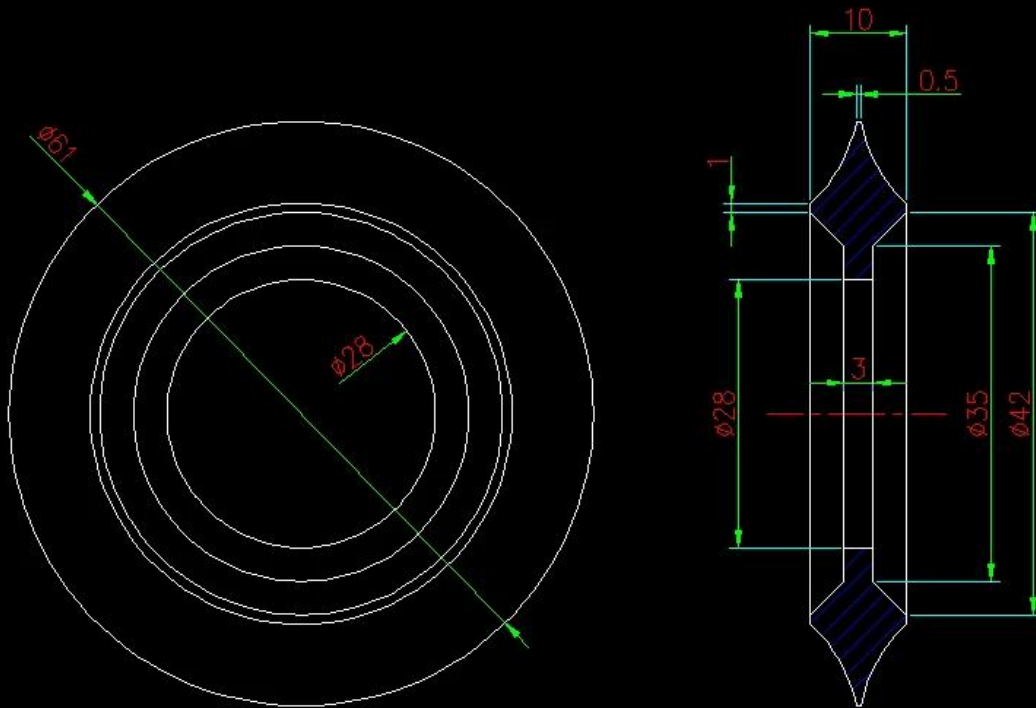

Tecnicodisegno

Produzione