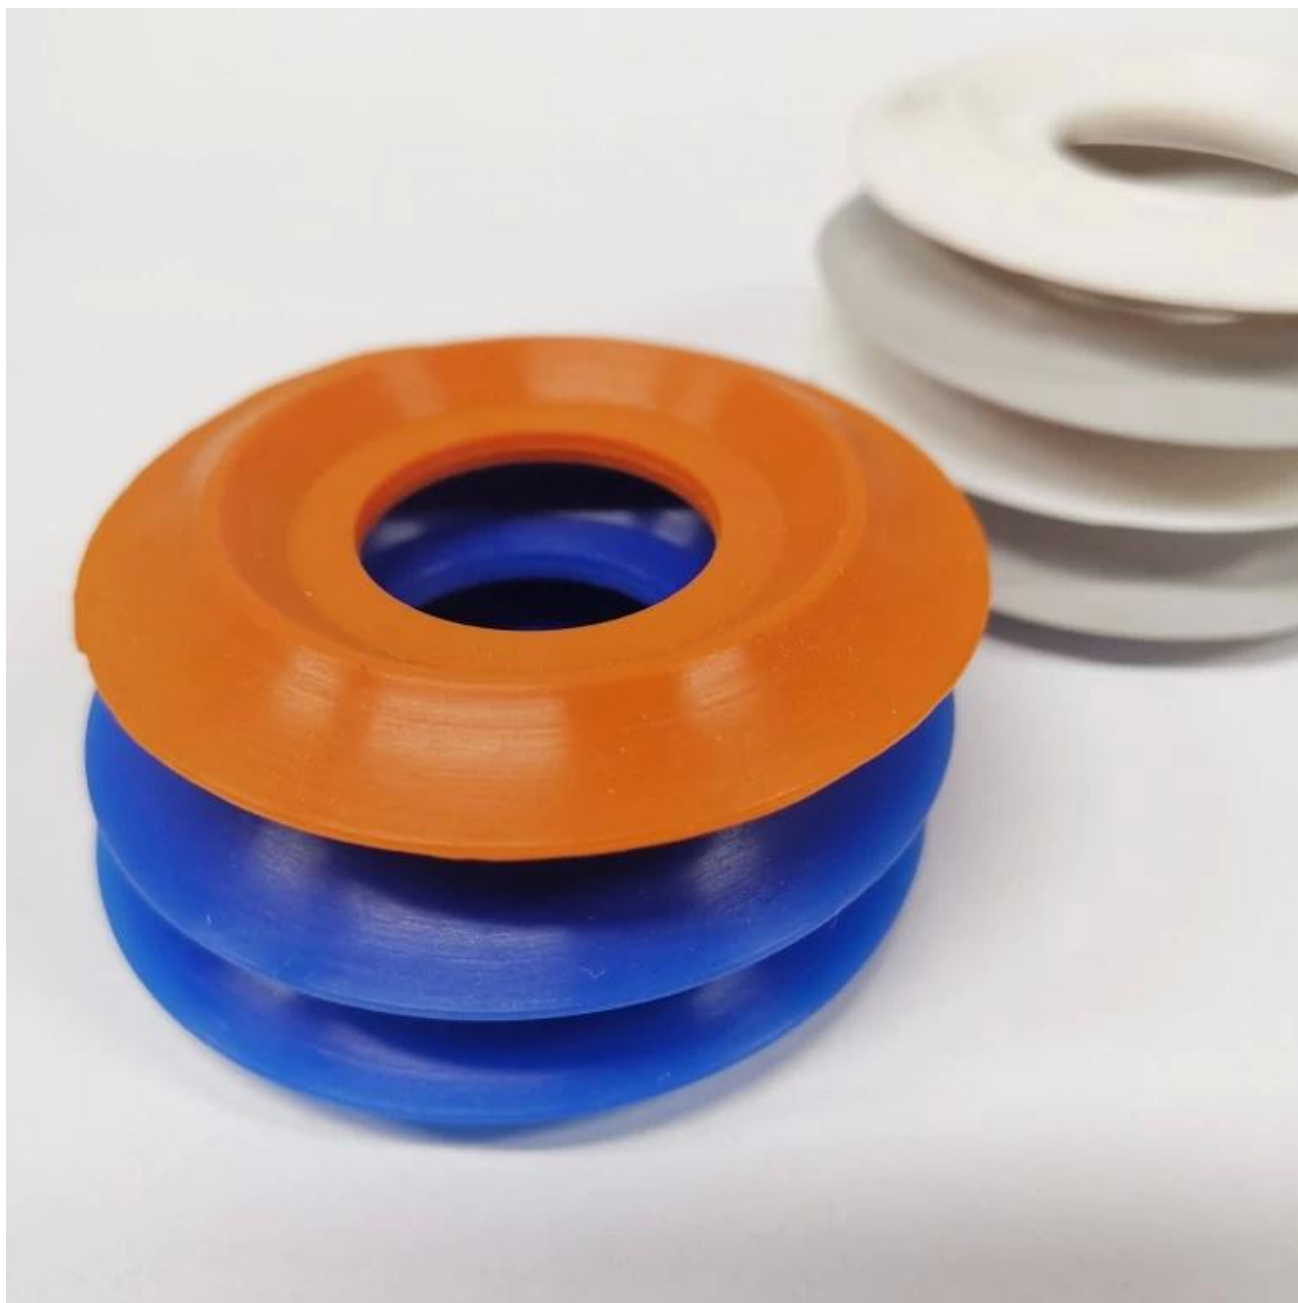

Sentiti libero di contattarci per ulteriori informazioni:

Contatto: Wendy.

E-mail: sales04@launch-china.cn.

HP / Whatsapp: +8615989339827.