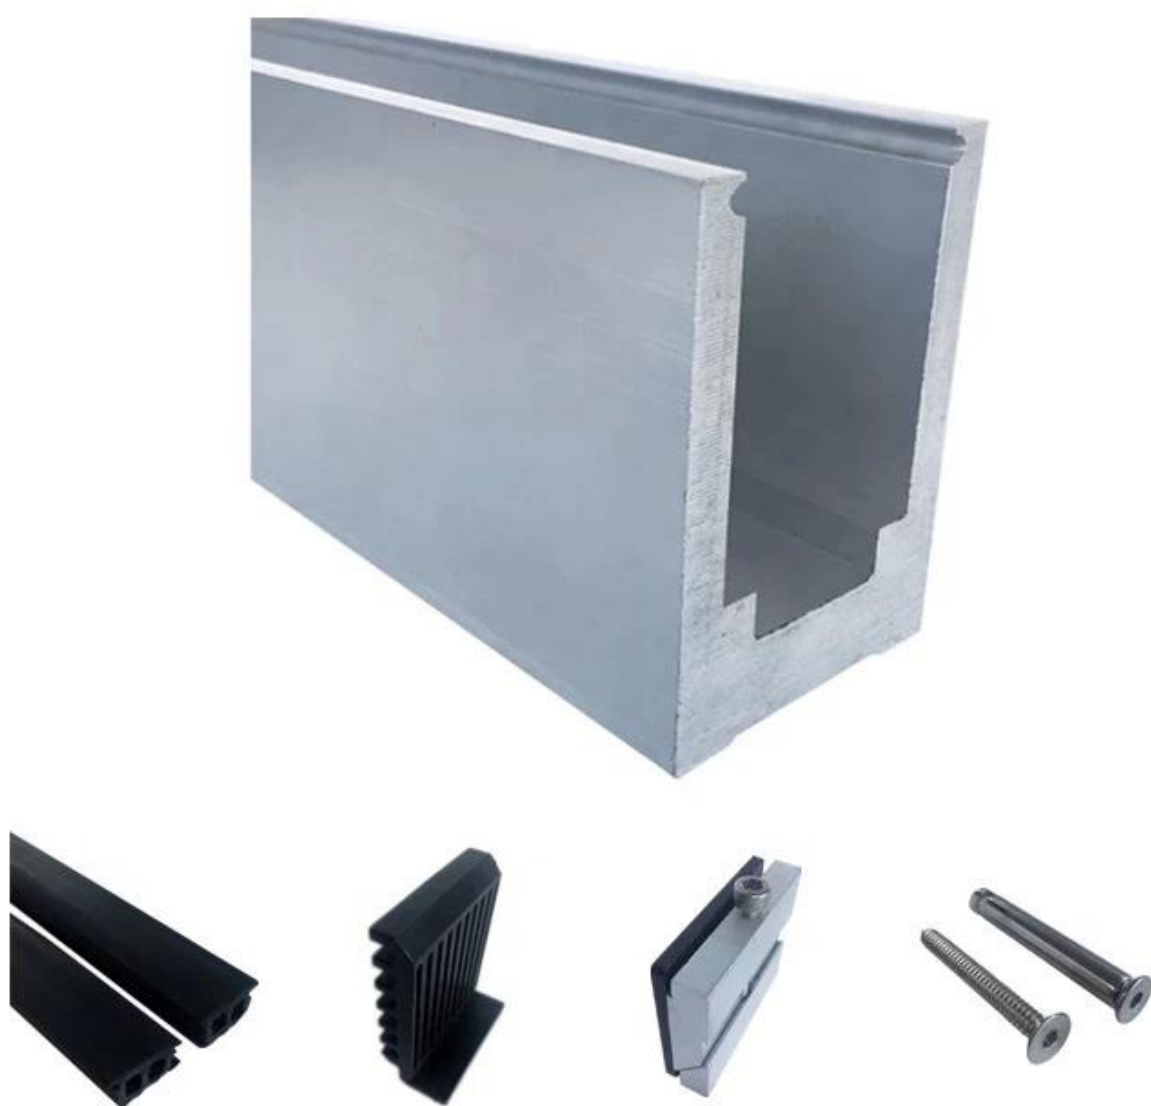

Balaustre in vetro in acciaio inox e ringhiere per balconi

Binario superiore e accessori per ringhiere per balconi e terrazze esterne Parapetti in acciaio inox e vetro Corrimano:

Specifiche del profilo del canale a U in alluminio:

PARTE RINGHIERA - SEMINTERRATO	MATERIALE	Dimensioni (mm)	SUPERFICIE FINITA	SPESSORE VETRO ADATTO (MM)
Canale U / Profilo U.	Alluminio ALLOY	102 * 62	Vernice anodizzata / spray	12-13,52
		102 * 67		8 + 1,52 + 8
		102 * 70,5		10 + 1.52 + 10
Sistema interno e bullone	3 o 4 metri per lunghezza			
rivestimento	SUS 304 / SUS 316	102	Spazzolato / Specchio	/
Gomma da cancellare	Plastica	vario	Nero	Tutti

A disposizione Modelli:

LCH-A01 / A02: senza / con rivestimento per l'uso con vetro da 20 mm a 21,52 mm

LCH-A01

20 mm to 21.52 mm tempered glass

1 m aluminium groove contains the following accessories (excluding glass)

LCH-A02

20 mm to 21.52 mm tempered glass

1 m aluminium groove contains the following accessories (excluding glass)

LCH-B01 / A02: senza / con rivestimento per l'uso con vetro da 16 mm a 17,52 mm

LCH-B01

16 mm to 17.52 mm tempered glass