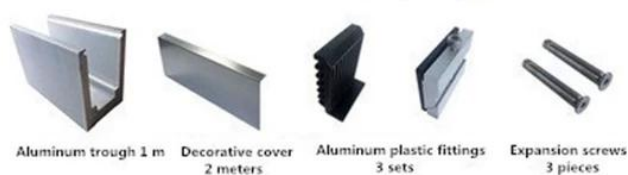

PARTE RINGHIERA - SEMINTERRATO	MATERIALE	Dimensioni (mm)	SUPERFICIE FINITA	SPESSORE VETRO ADATTO (MM)
Canale U / Profilo U.	Alluminio ALLOY	102 * 62	Vernice anodizzata / spray	12-13,52
		102 * 67		8 + 1,52 + 8
		102 * 70,5		10 + 1.52 + 10
Sistema interno e bullone	3 o 4 metri per lunghezza			
rivestimento	SUS 304 / SUS 316	102	Spazzolato / Specchio	/
Gomma da cancellare	Plastica	vario	Nero	Tutti

A disposizione Modelli:

LCH-A01 / A02: senza / con rivestimento per l'uso con vetro da 20 mm a 21,52 mm

LCH-A01

20 mm to 21.52 mm tempered glass

1 m aluminium groove contains the following accessories (excluding glass)

LCH-A02

20 mm to 21.52 mm tempered glass

1 m aluminium groove contains the following accessories (excluding glass)

LCH-B01 / A02: senza / con rivestimento per l'uso con vetro da 16 mm a 17,52 mm

LCH-B01

16 mm to 17.52 mm tempered glass

1 m aluminium groove contains the following accessories (excluding glass)

LCH-B02

16 mm to 17.52 mm tempered glass

1 m aluminium groove contains the following accessories (excluding glass)

LCH-C01 / A02: senza / con rivestimento per l'uso con vetro da 12 mm a 13,14 mm