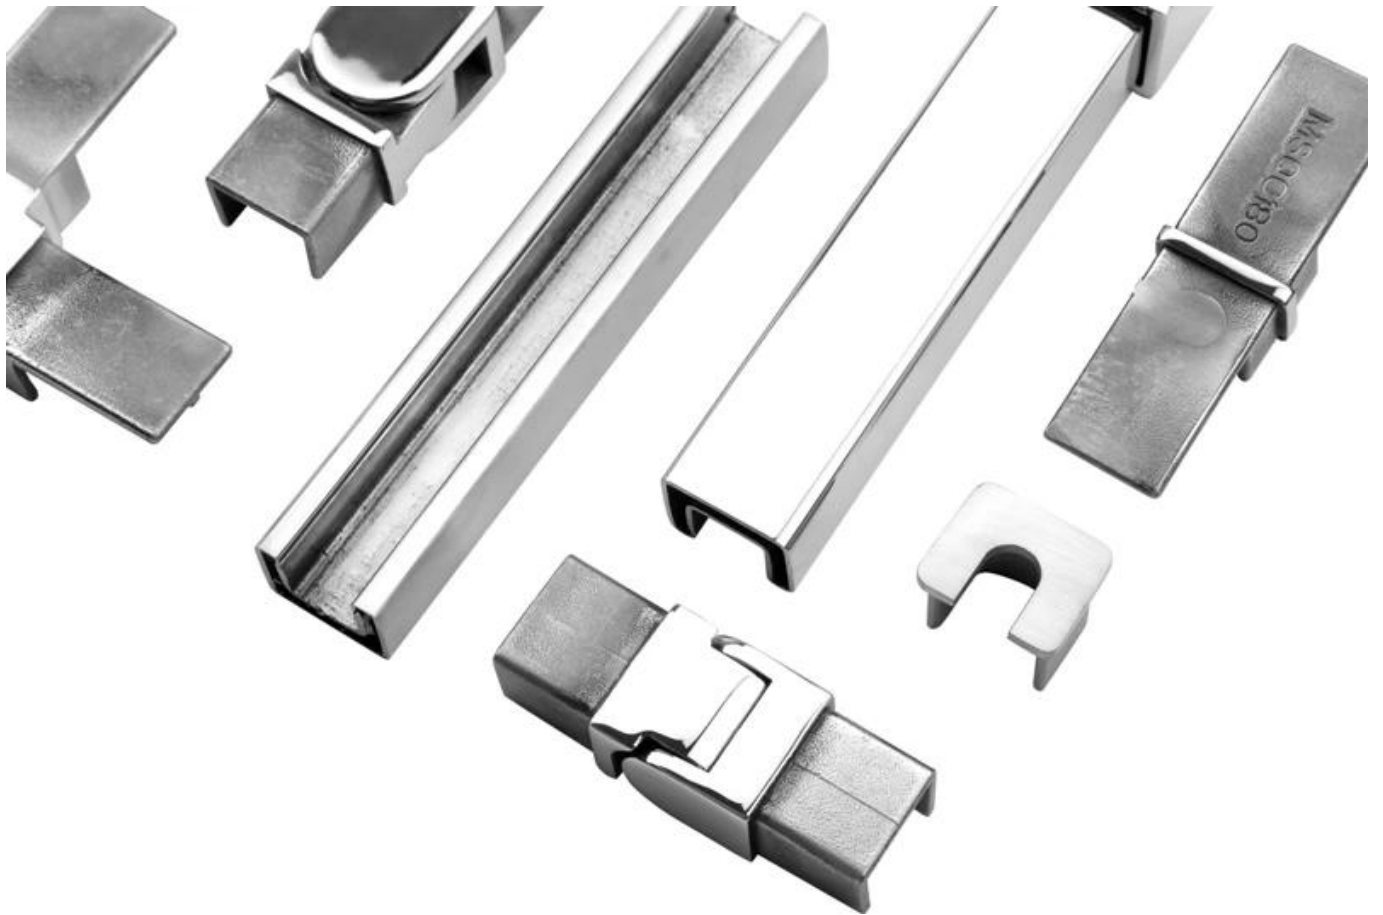

Balaustre in vetro in acciaio inox e ringhiere per balconi

Binario superiore e accessori per ringhiere per balconi e terrazze esterne Parapetti in acciaio inox e vetro Corrimano:

Specifiche del profilo del canale a U in alluminio:

PARTE RINGHIERA - SEMINTERRATO	MATERIALE	Dimensioni (mm)	SUPERFICIE FINITA	SPESSORE VETRO ADATTO (MM)
Canale U / Profilo U.	Alluminio ALLOY	102 * 62	Vernice anodizzata / spray	12-13,52
		102 * 67		8 + 1,52 + 8
		102 * 70,5		10 + 1.52 + 10
Sistema interno e bullone	3 o 4 metri per lunghezza			
rivestimento	SUS 304 / SUS 316	102	Spazzolato / Specchio	/
Gomma da cancellare	Plastica	vario	Nero	Tutti

A disposizione Modelli:

LCH-A01 / A02: senza / con rivestimento per l'uso con vetro da 20 mm a 21,52 mm

LCH-A01

20 mm to 21.52 mm tempered glass

1 m aluminium groove contains the following accessories (excluding glass)

LCH-A02

20 mm to 21.52 mm tempered glass

1 m aluminium groove contains the following accessories (excluding glass)

LCH-B01 / A02: senza / con rivestimento per l'uso con vetro da 16 mm a 17,52 mm

LCH-B01

16 mm to 17.52 mm tempered glass