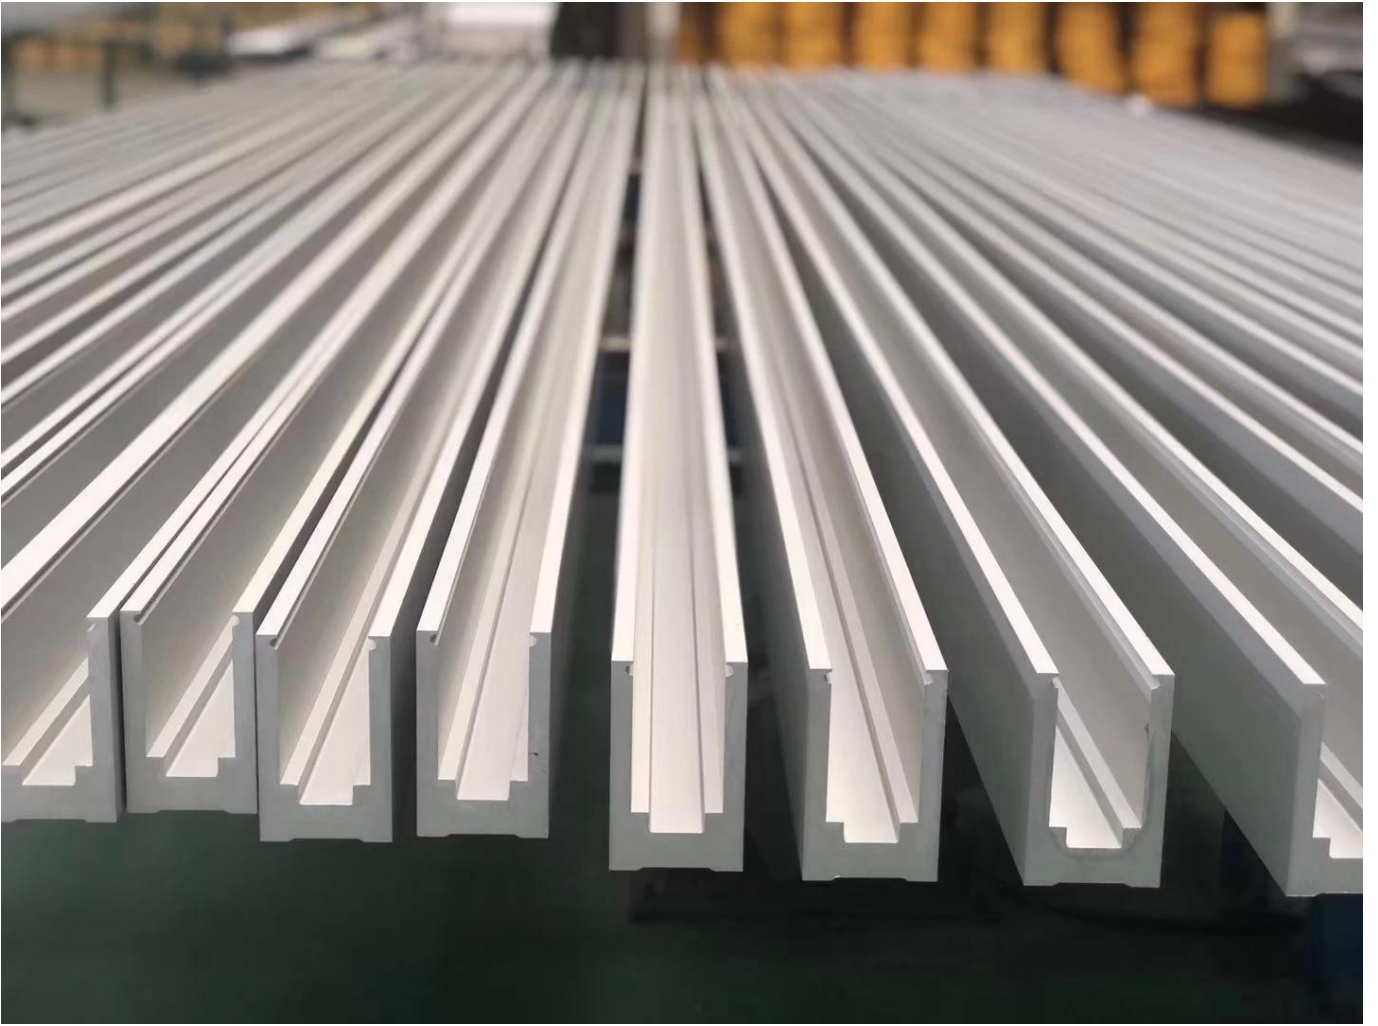

Canale base in alluminio: