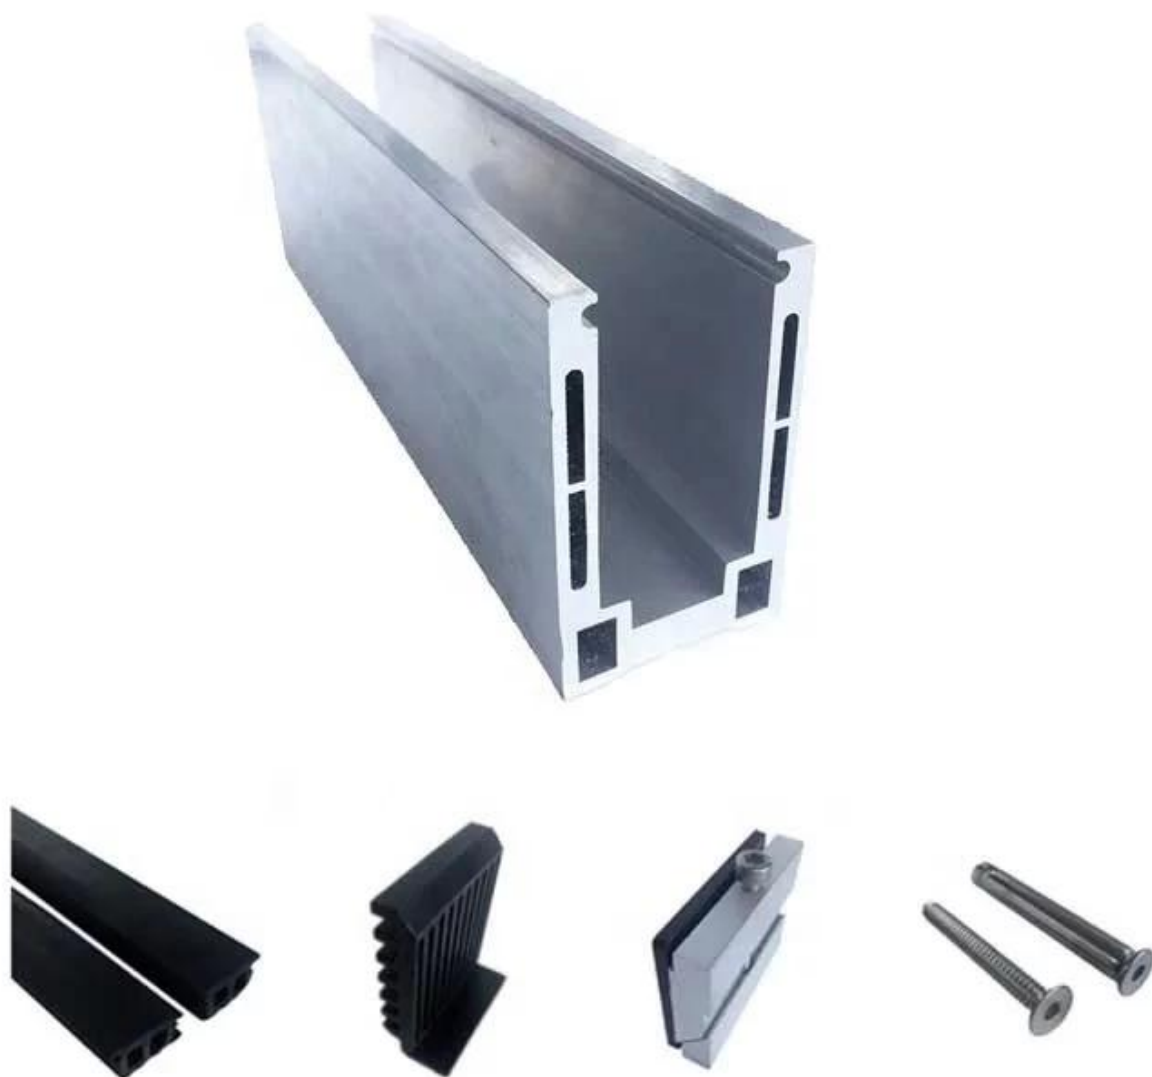

Balaustra in vetro per esterni in alluminio con luce a LED Ringhiera in vetro con canale a U per terrazza e balcone

Specifiche della ringhiera in vetro di alluminio:

PARTE RINGHIERA - SEMINTERRATO	MATERIALE	DIMENSIONE (MM)	SUPERFICIE FINITA	SPESSORE VETRO ADATTO (MM)
Canale U / Profilo U.	Alluminio Alloy	102 * 62	Vernice anodizzata / spray	12-13.52
		102 * 67		8 + 1,52 + 8
		102 * 70,5		10 + 1,52 + 10
Sistema interno e bullone	3 o 4 metri per lunghezza			
Rivestimenti	SUS 304 / SUS 316	102	Spazzolato / Specchio	/
Gomma da cancellare	Plastica	Vari	Nero	Tutti

Profilo a base di alluminio a U per ringhiera in vetro di colore nero:

A disposizione Modelli:

LCH-A01 / A02: senza / con rivestimento per l'uso con vetro da 20 mm a 21,52 mm

LCH-A01

20 mm to 21.52 mm tempered glass

1 m aluminium groove contains the following accessories (excluding glass)

Aluminum trough 1 m Waterproof tape 2 meters Aluminum plastic fittings 3 sets Expansion screws 3 pieces

LCH-A02

20 mm to 21.52 mm tempered glass

1 m aluminium groove contains the following accessories (excluding glass)

Aluminum trough 1 m Decorative cover 2 meters Aluminum plastic fittings 3 sets Expansion screws 3 pieces

LCH-B01 / A02: senza / con rivestimento per l'uso con vetro da 16 mm a 17,52 mm