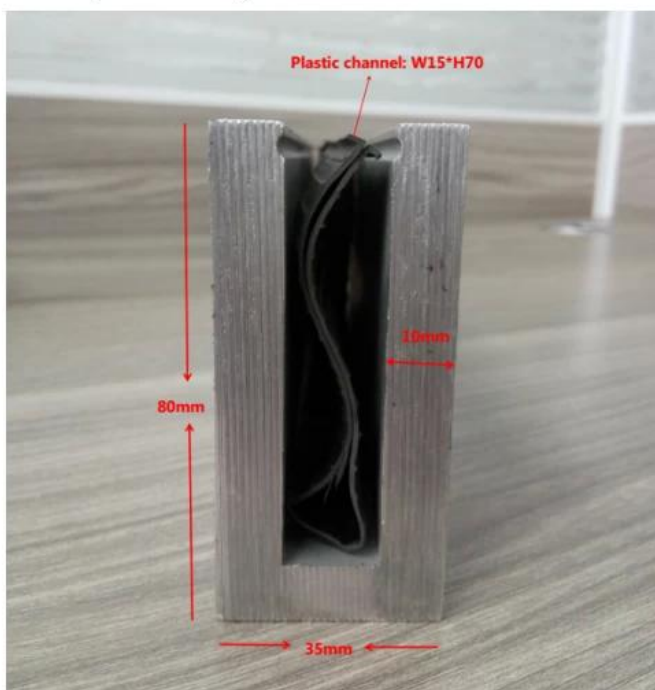

Aluminum trough 1 m

Waterproof tape 2 meters

Aluminum plastic fittings 3 sets

Expansion screws 3 pieces

LCH-D02

12 mm to 13.14 mm tempered glass

1 m aluminium groove contains the following accessories (excluding glass)

Aluminum trough 1 m

Decorative cover 2 meters

Aluminum plastic fittings 3 sets

Expansion screws 3 pieces

Per applicazioni sia commerciali che residenziali
Per entrambi all'ingrosso e al dettaglio (siamo produttori)

ALTRI TIPI DI CANALE A U IN ALLUMINIO PER RINGHIERA IN VETRO:

Small profile: for glass thickness 10-12.76mm

Big profile: for glass thickness 20-30mm

CORRIMANO TUBO SLOT:

FAQ

1. sei fabbrica?

Sì, siamo fabbrica.