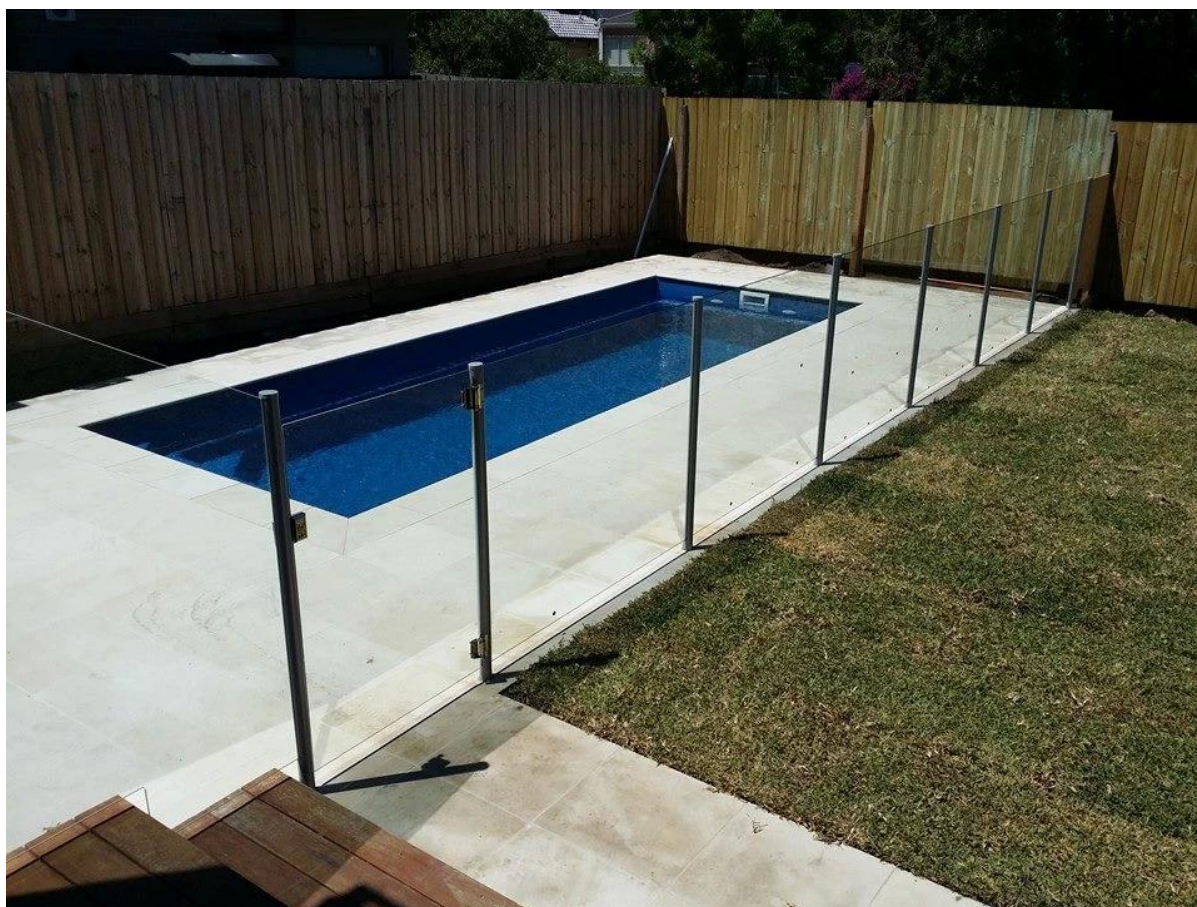

Verniciatura a polvere di alluminio dopo tamponamento con vetro temperato per i disegni ringhiera del balcone

KEBIL 科比奥™

ISO
9001:2008
REGISTERED

Factory Audit

glass to
round post hinge

glass to
round post latch

www.launch-china.cn

Vetro link latch:

[acciaio inox resistente chiavistello a molla porta bicchiere fermo, piscina recinzione cancello fermo](#)

Vetro link cerniera:

[vetro areade marine di turno dopo cerniera. cerniera di vetro loaded primavera, resistente cerniera in acciaio inox](#)