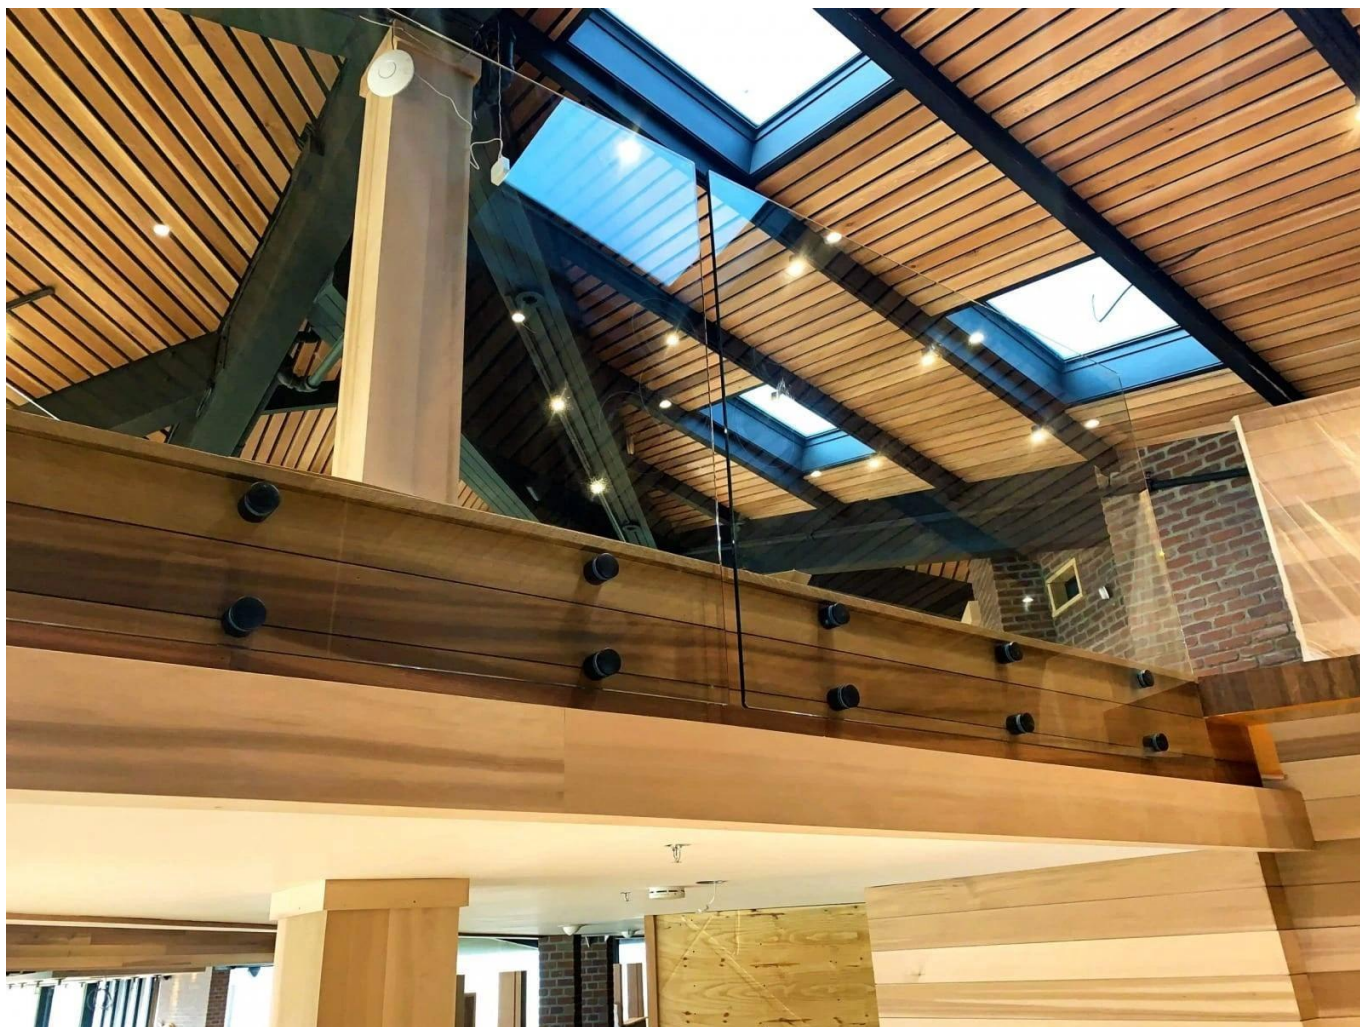

## Grossista professionale Materiale metallico Materiale metallico Standoff Scala in acciaio inox Balcone in vetro frameless

Nome	Pins in vetro massiccio per balcone e scaffalatura in vetro senza cornice
Modello numero:	SF-50.
Diametro	50mm.
Processo produttivo	Lavorazione CNC.
Materiale	Acciaio inossidabile 304/316.
Finito	Raso / specchio / nero
Installazione	Parete di vetro montata
Per spessore del vetro	10-19mm.
MOQ.	10 pezzi per articolo

Il ringhiera di vetro è una barriera di sicurezza che sta diventando sempre più popolare.

È soprattutto un corrimano protettivo che protegge i suoi utenti da possibili cadute.

UN **Punto fissaggio** ringhiera di vetro ha varie applicazioni:

Barriera in vetro di sicurezza per piscina e patio

Balcone in vetro Balastra

Rastrello con scala in vetro

Guardaglio di sicurezza per atterraggio o mezzanino.

Oltre al nostro **Ringhiera in vetro sui profili**« Gamma, Kebil ti offre anche una vasta gamma di ringhiere di vetro adattate alle tue esigenze: Punto fissaggio, fissaggio a morsetto, fissaggio del profilo laterale, incorniciato su ciascun lato, con post, ecc ...