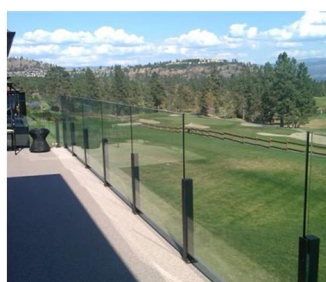

## Grossista professionale Materiale metallico Materiale metallico Standoff Scala in acciaio inox Balcone in vetro frameless

Nome	Pins in vetro massiccio per balcone e scaffalatura in vetro senza cornice
Modello numero:	SF-50.
Diametro	50mm.
Processo produttivo	Lavorazione CNC.
Materiale	Acciaio inossidabile 304/316.
Finito	Raso / specchio / nero
Installazione	Parete di vetro montata
Per spessore del vetro	10-19mm.
MOQ.	10 pezzi per articolo

Il ringhiera di vetro è una barriera di sicurezza che sta diventando sempre più popolare.

È soprattutto un corrimano protettivo che protegge i suoi utenti da possibili cadute.

UN **Punto fissaggio** ringhiera di vetro ha varie applicazioni:

Barriera in vetro di sicurezza per piscina e patio

Balcone in vetro Balastra

Rastrello con scala in vetro

Guardaglio di sicurezza per atterraggio o mezzanino.

Oltre al nostro **Ringhiera in vetro sui profili**« Gamma, Kebil ti offre anche una vasta gamma di ringhiere di vetro adattate alle tue esigenze: Punto fissaggio, fissaggio a morsetto, fissaggio del profilo laterale, incorniciato su ciascun lato, con post, ecc ...