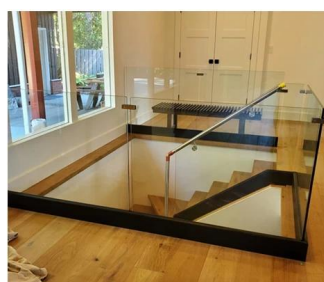

## Grossista professionale Materiale metallico Materiale metallico Standoff Scala in acciaio inox Balcone in vetro frameless

Nome	Pins in vetro massiccio per balcone e scaffalatura in vetro senza cornice
Modello numero:	SF-50.
Diametro	50mm.
Processo produttivo	Lavorazione CNC.
Materiale	Acciaio inossidabile 304/316.
Finito	Raso / specchio / nero
Installazione	Parete di vetro montata
Per spessore del vetro	10-19mm.
MOQ.	10 pezzi per articolo

Il ringhiera di vetro è una barriera di sicurezza che sta diventando sempre più popolare.

È soprattutto un corrimano protettivo che protegge i suoi utenti da possibili cadute.

UN **Punto fissaggio** ringhiera di vetro ha varie applicazioni:

Barriera in vetro di sicurezza per piscina e patio

Balcone in vetro Balastra

Rastrello con scala in vetro

Guardaglio di sicurezza per atterraggio o mezzanino.

Oltre al nostro **Ringhiera in vetro sui profili**« Gamma, Kebil ti offre anche una vasta gamma di ringhiere di vetro adattate alle tue esigenze: Punto fissaggio, fissaggio a morsetto, fissaggio del profilo laterale, incorniciato su ciascun lato, con post, ecc ...