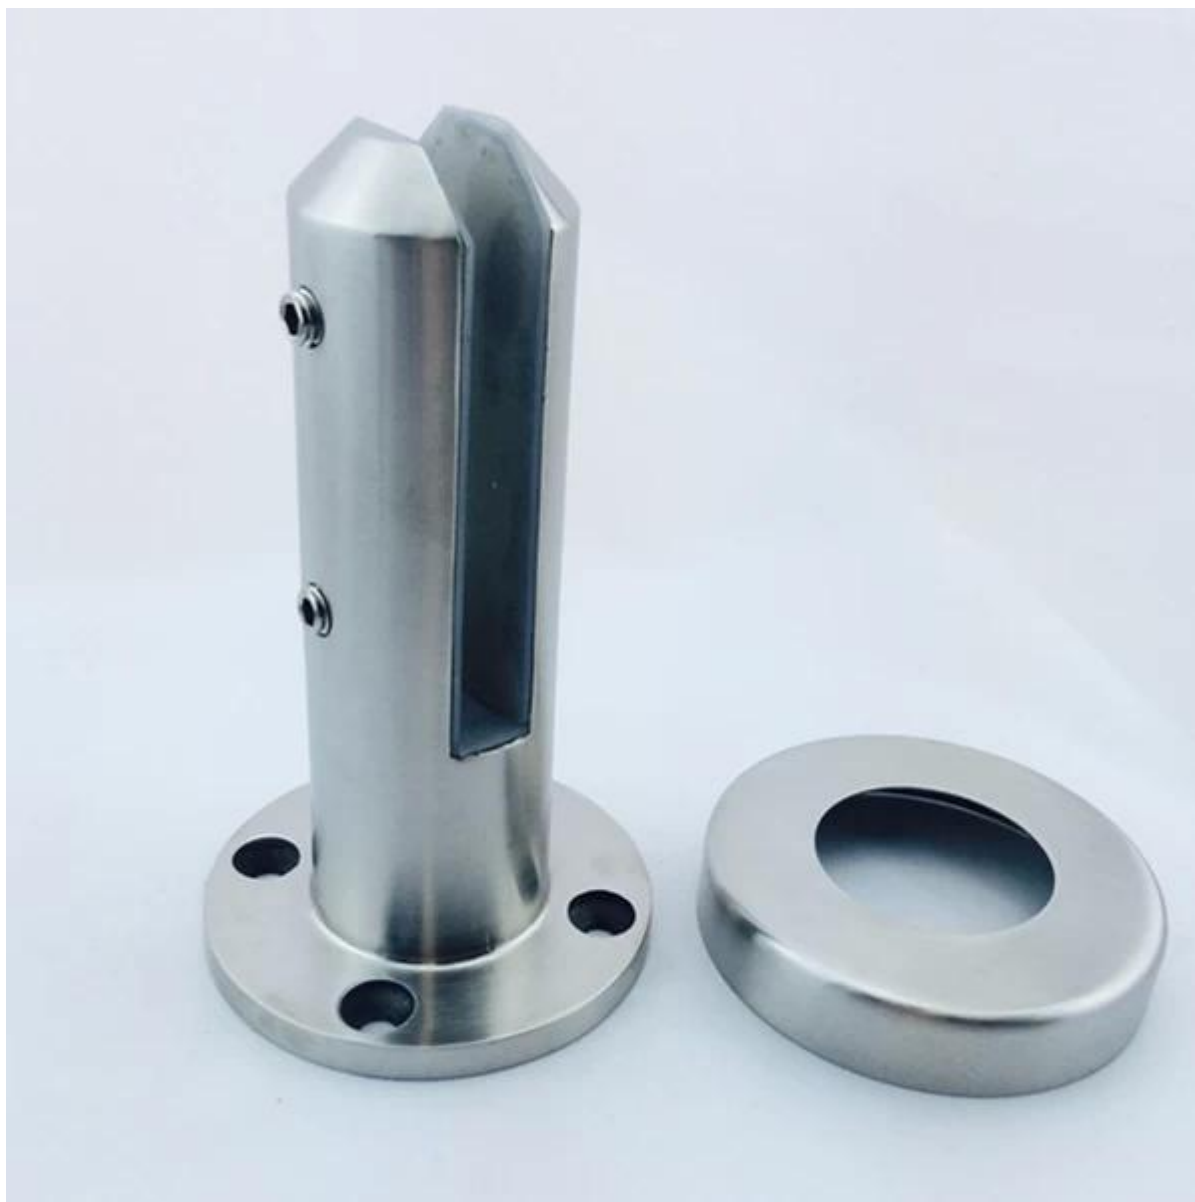

Recinzione di protezione in vetro piastra base rotonda di vetro rubinetto

RBM-2

Altezza: 168 mm

Peso: circa 1,2 kg

Dimensioni Piastra di base: Dia100mm

Vetro dimensione del filmato: Dia50mm

[supporto di base lastra di vetro, senza cornice rubinetto di vetro, rotondo rubinetto di vetro sul pavimento](#)

[china 12 millimetri di vetro frameless fornitore balastra rubinetto, in acciaio inox rubinetto in cristallo 12mm per piscina recinzione](#)

Finitura: satinato e specchio

[acciaio inossidabile 316 rubinetto di vetro, piastra di base quadrata
rubinetto, rubinetto di vetro produttore e fornitore](#)

RBM-2

Mirror

Satin

Progetto:

Piscina esterna recinzione

Tenere lontano dal pericolo annegare i vostri bambini.

Piattaforma esterna e balcone

RBM-2 con mini [slot superiore](#)