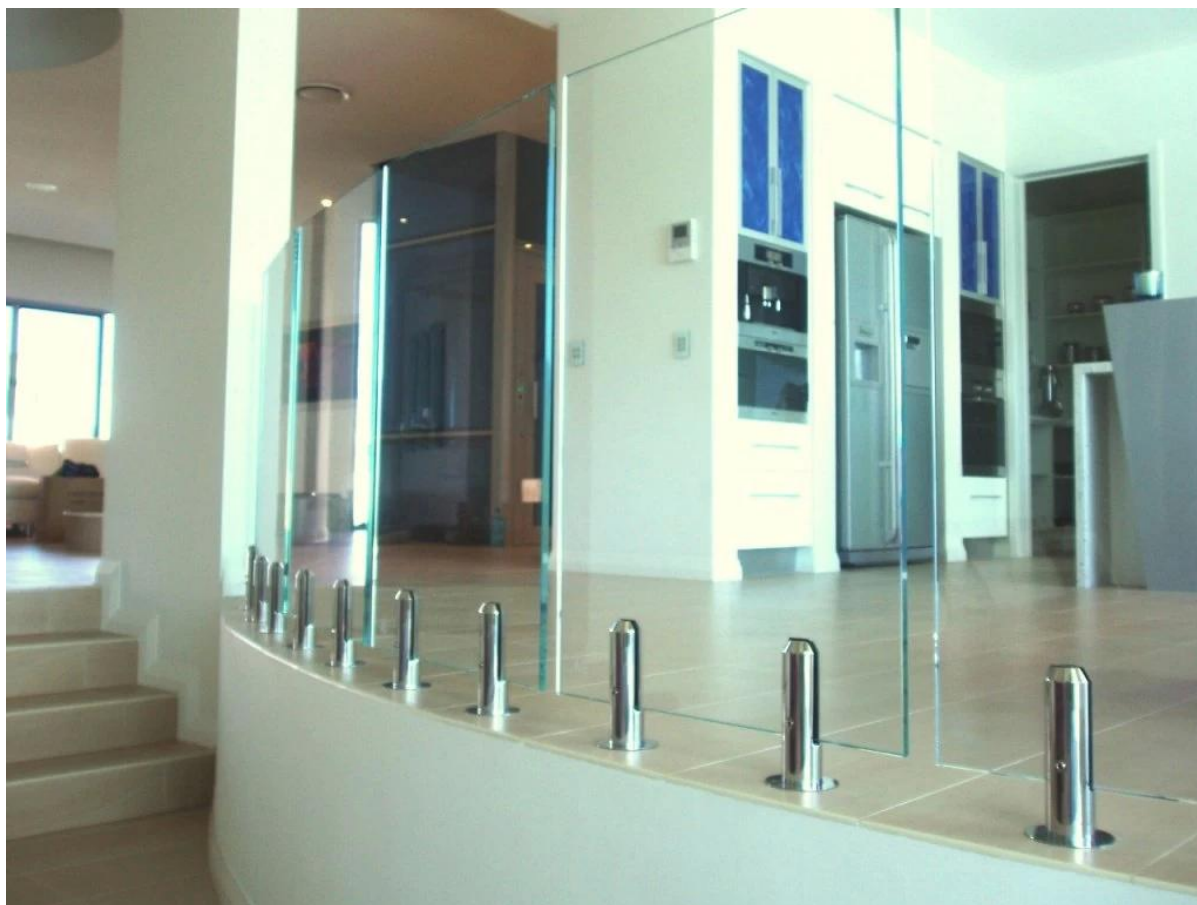

Nucleo in acciaio inox forato RCM supporto di vetro rotondo di fissaggio a terra

RCM

Differenza Trattamento di superficie:

RCM

Mirror

Satin

Progetto
Indoor recinzione di vetro

Parco giochi all'aperto vetro balastra

Piscina esterna recinzione