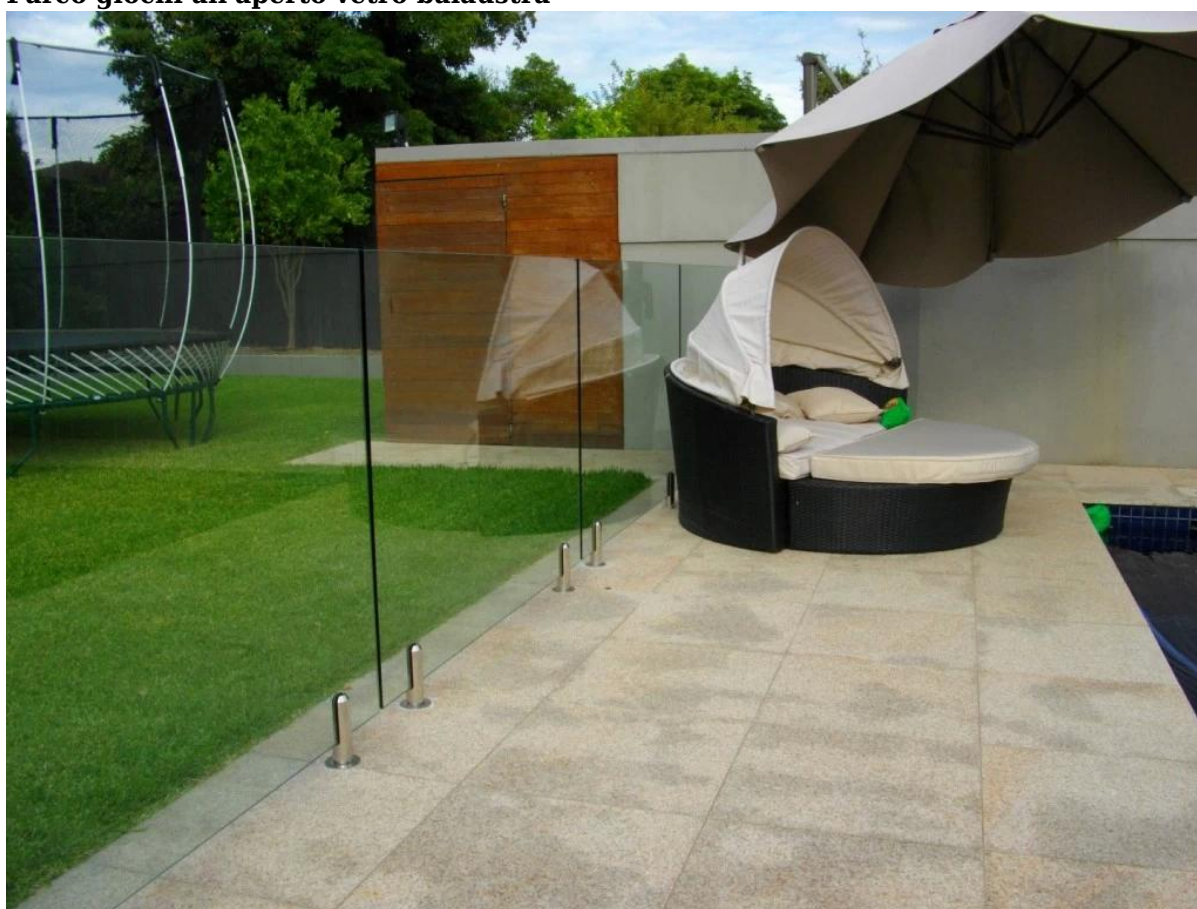

Nucleo in acciaio inox forato RCM supporto di vetro rotondo di fissaggio a terra

RCM

Differenza Trattamento di superficie:

RCM

Mirror

Satin

Progetto
Indoor recinzione di vetro

Parco giochi all'aperto vetro balastra

Piscina esterna recinzione