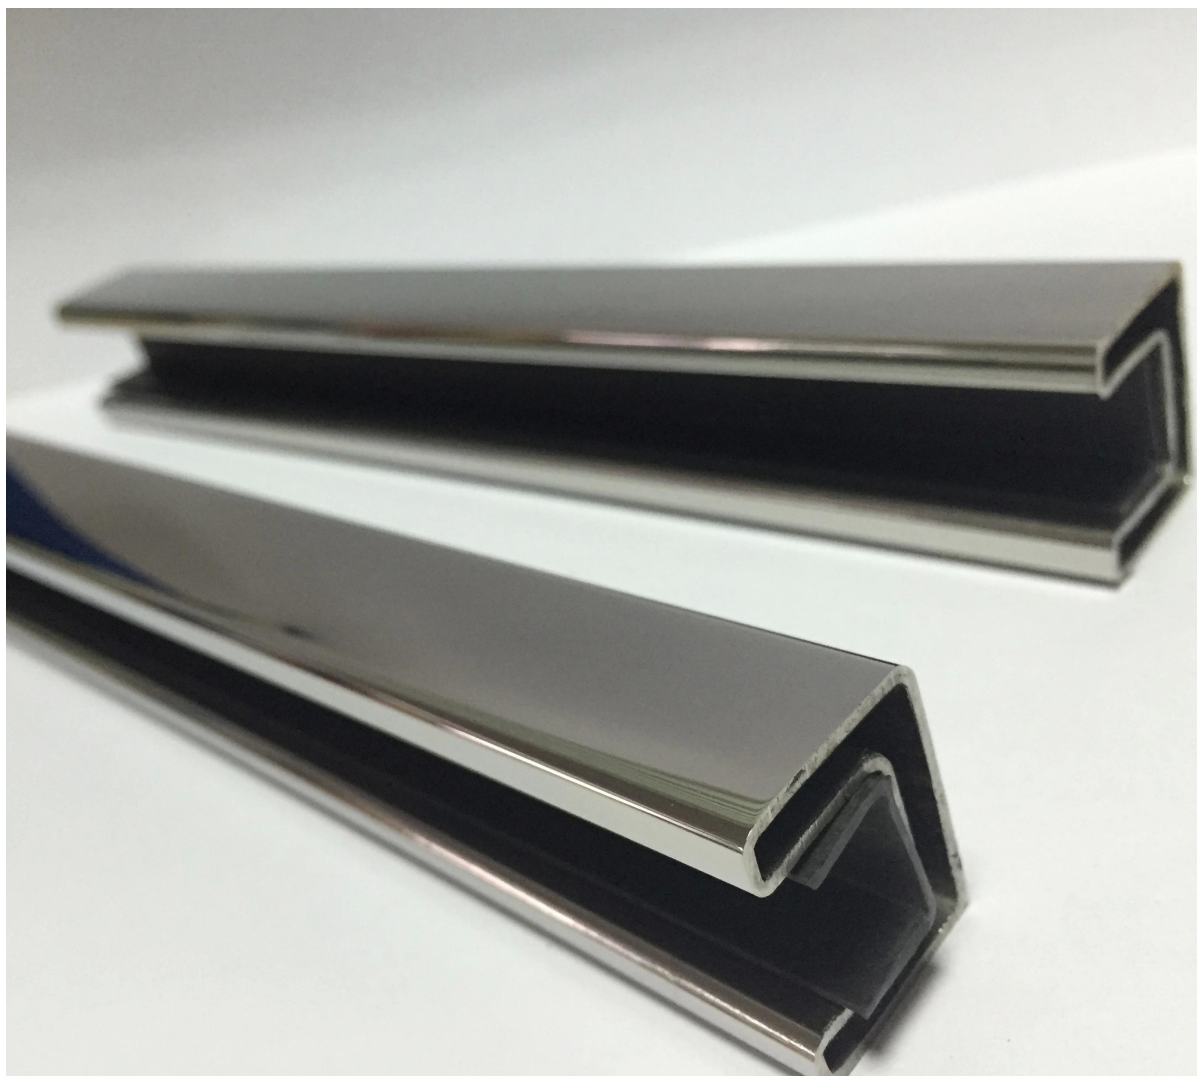

## Descrizione

--Materiale: acciaio inossidabile 316L

- Finitura: 8K lucidato / spazzolato

- Per vetro temprato da 10-12mm

- Dimensioni tubo corrimano: 25x21mm, scanalatura 14x14mm, 5,8 metri per lunghezza o secondo il tuo requisito, spessore tubo 1,2mm

- Dimensioni cappellino:  $\phi$ 25.4mm, scanalatura 14x14mm, 5,8 metri per lunghezza o secondo il vostro requisito, spessore tubo 1,2mm

--Inserto canale di plastica: 2.9m per lunghezza

--Per un design domestico sia commerciale che moderno

## Un insieme di tappo di corrimano rotondo e accessori

Round Slot Handrail Tube  
SS 316L  $\phi$  25.4mm  
5.8m per length

90 ° corner connector

180° connector

End cap

rail-wall connector

Dettagli

Regolabile [horizontale](#) e [verticale](#) connettori