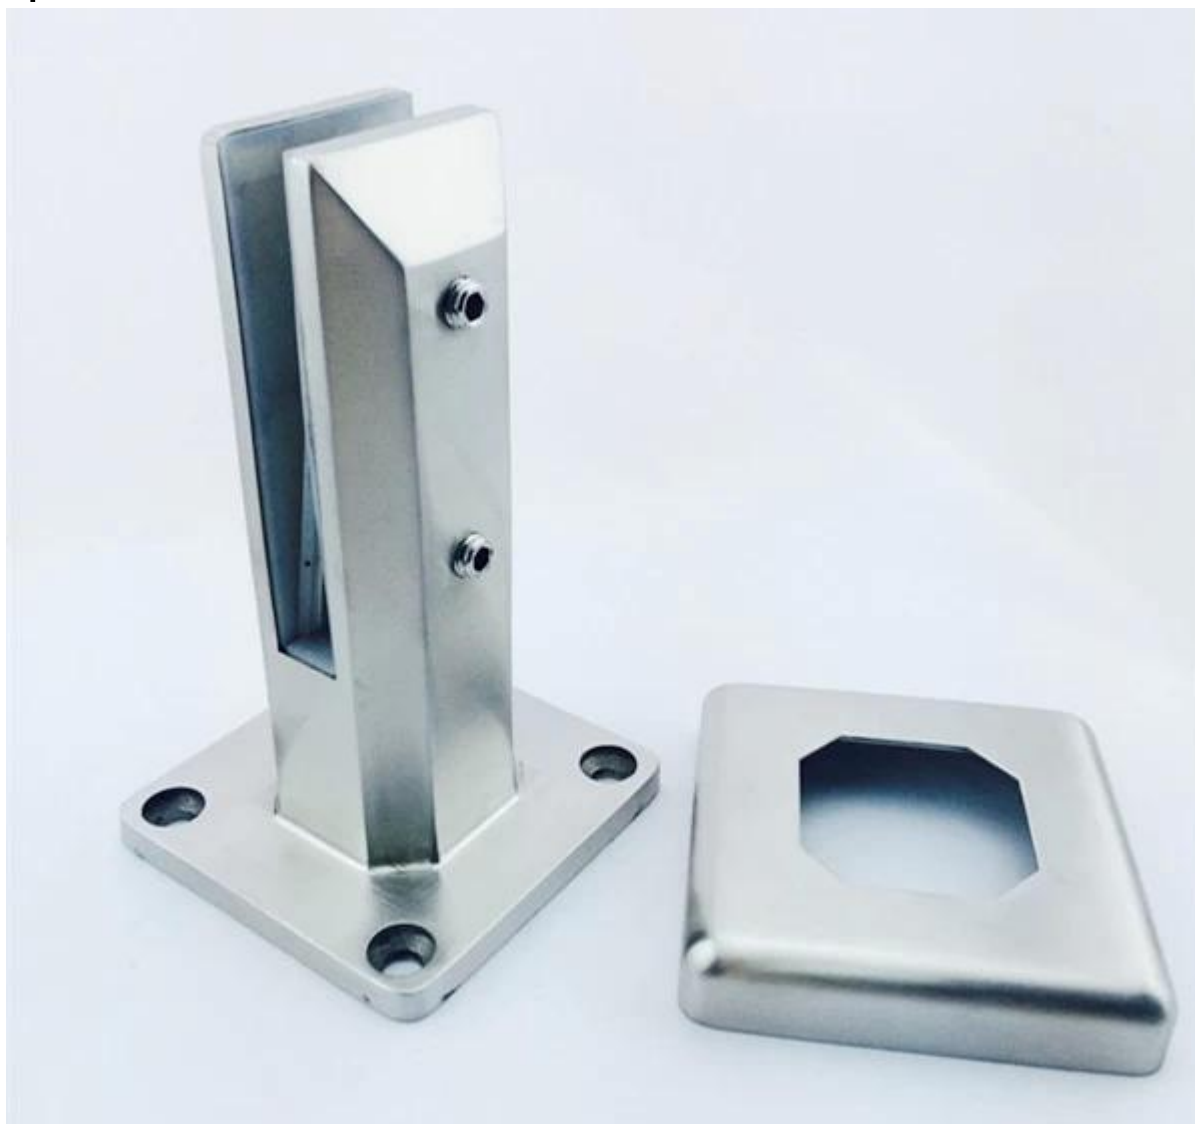

SS316 spazzolato rubinetto di vetro per la
recinzione della piscina

Modello no .: SBM-2 (spiastra di raccordo di base
quarre)

Modello no .: SCM-2 (trapano rubinetto nucleo
quadrato)

Modello no .: RBM-2 (piastra di raccordo base
rotonda)

Modello no .: RCM-2 (co turnore codolo trapano)

Se avete qualsiasi interesse nei nostri prodotti, si prega di visitare il nostro [homepage](#), E vi aiuteremo a trovare i prodotti necessari. o contattaci per raccomandazione.