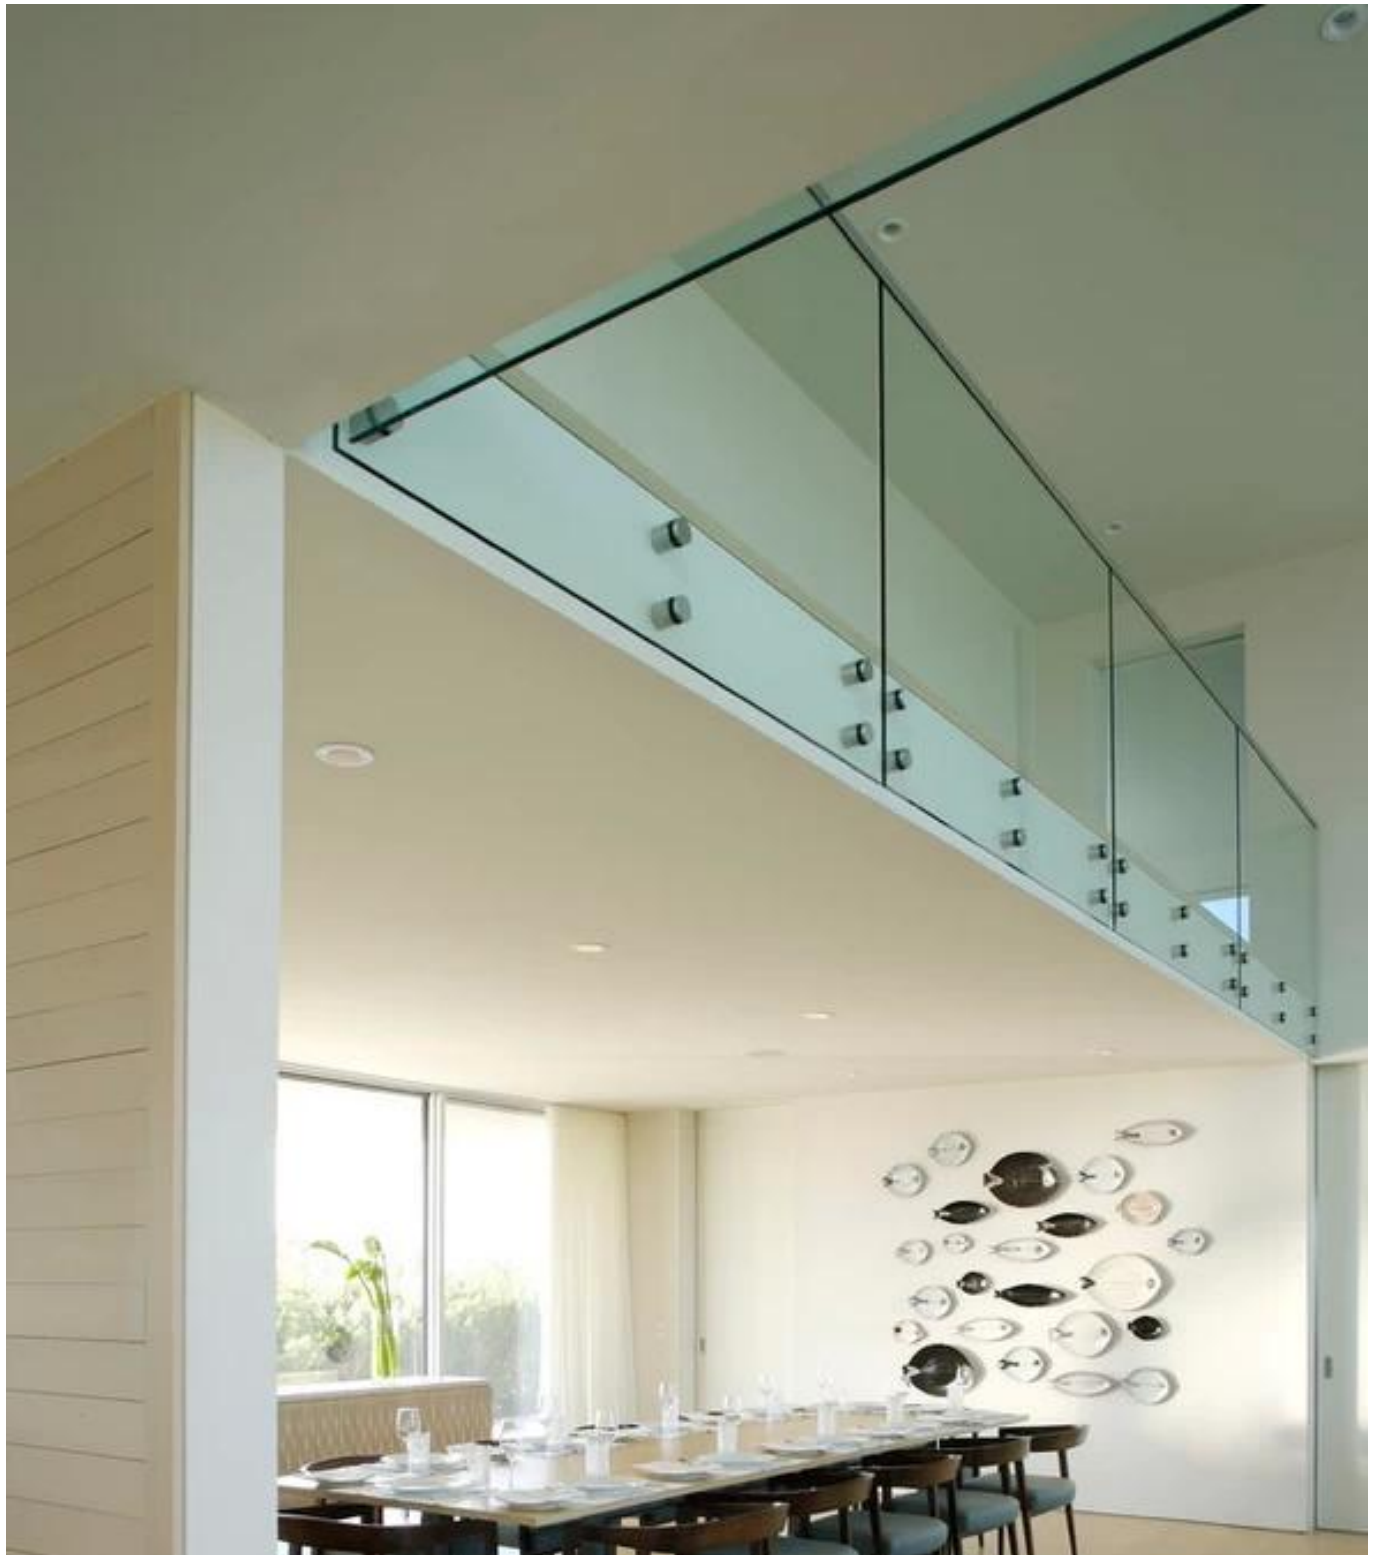

SS316 situazione di stallo per la moderna ringhiera del balcone

materiale: In acciaio satinless 316

finitura: raso o specchio

per spessore del vetro: 10-19mm

SF-30: 30 * cap 10mm, 30 * 25 millimetri corpo

SF-50: 50 * cap 10mm, 50 * 30 millimetri corpo

SF-50T: 50 * cap 10mm, 50 * 30mm corpo, 200 * 100 * 10mm piastra di montaggio

SF-30

montaggio wall (M8 * 100 bullone)

MounTing a parete (M8 * bullone di 50mm)

SF-50

Mounting a parete (M12 * bullone di 120 mm)

montaggio legno (M12 * bullone 72 millimetri)

SF-50T

KEBIL 科比奥®

Non esitate a [Contattaci](#) se avete qualsiasi interesse nei nostri prodotti.