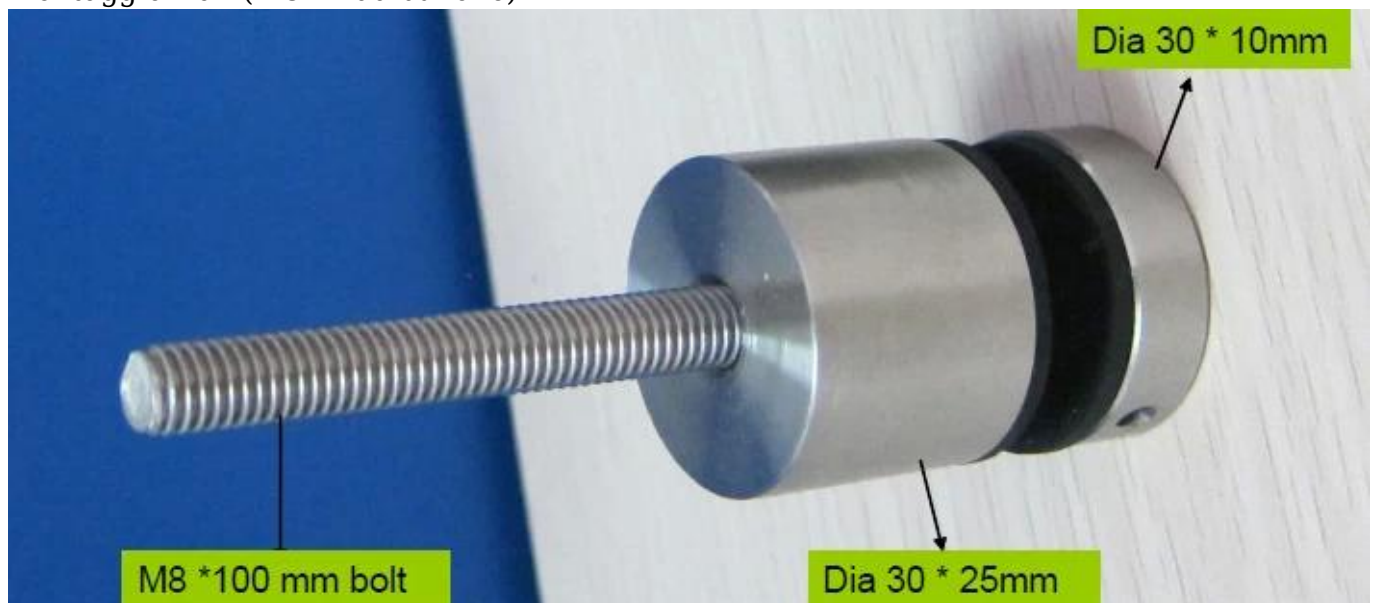

SS316 situazione di stallo per la moderna ringhiera del balcone

materiale: In acciaio satinless 316

finitura: raso o specchio

per spessore del vetro: 10-19mm

SF-30: 30 * cap 10mm, 30 * 25 millimetri corpo

SF-50: 50 * cap 10mm, 50 * 30 millimetri corpo

SF-50T: 50 * cap 10mm, 50 * 30mm corpo, 200 * 100 * 10mm piastra di montaggio

SF-30

montaggio wall (M8 * 100 bullone)

MounTing a parete (M8 * bullone di 50mm)

SF-50

Mounting a parete (M12 * bullone di 120 mm)

montaggio legno (M12 * bullone 72 millimetri)

SF-50T

KEBIL 科比奥®

Non esitate a [Contattaci](#) se avete qualsiasi interesse nei nostri prodotti.