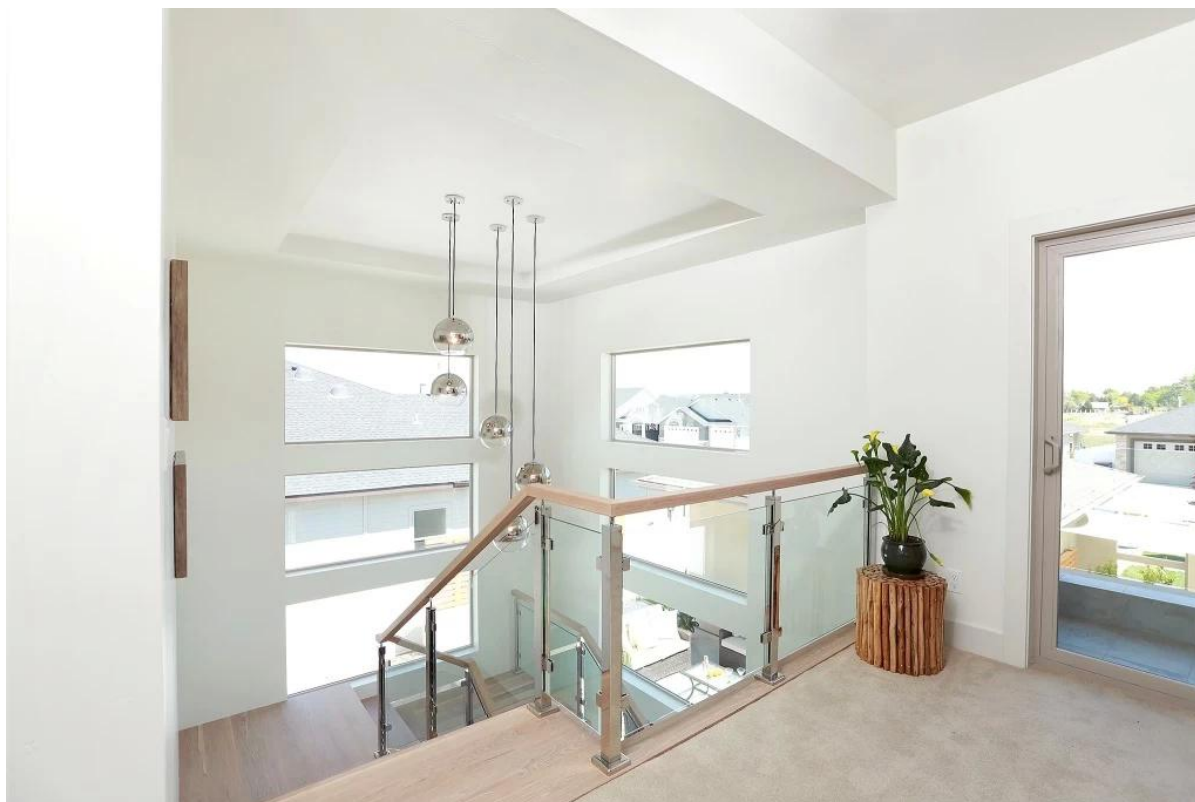

Imballaggio & Consegna

Dettagli d'imballaggio :

EPE + scatola interna + scatola; Cornice di legno

Può essere modificato secondo il requisito dei clienti.

Dettagli di spedizione :

10-15 giorni lavorativi dopo il deposito.

Le nostre certificazioni