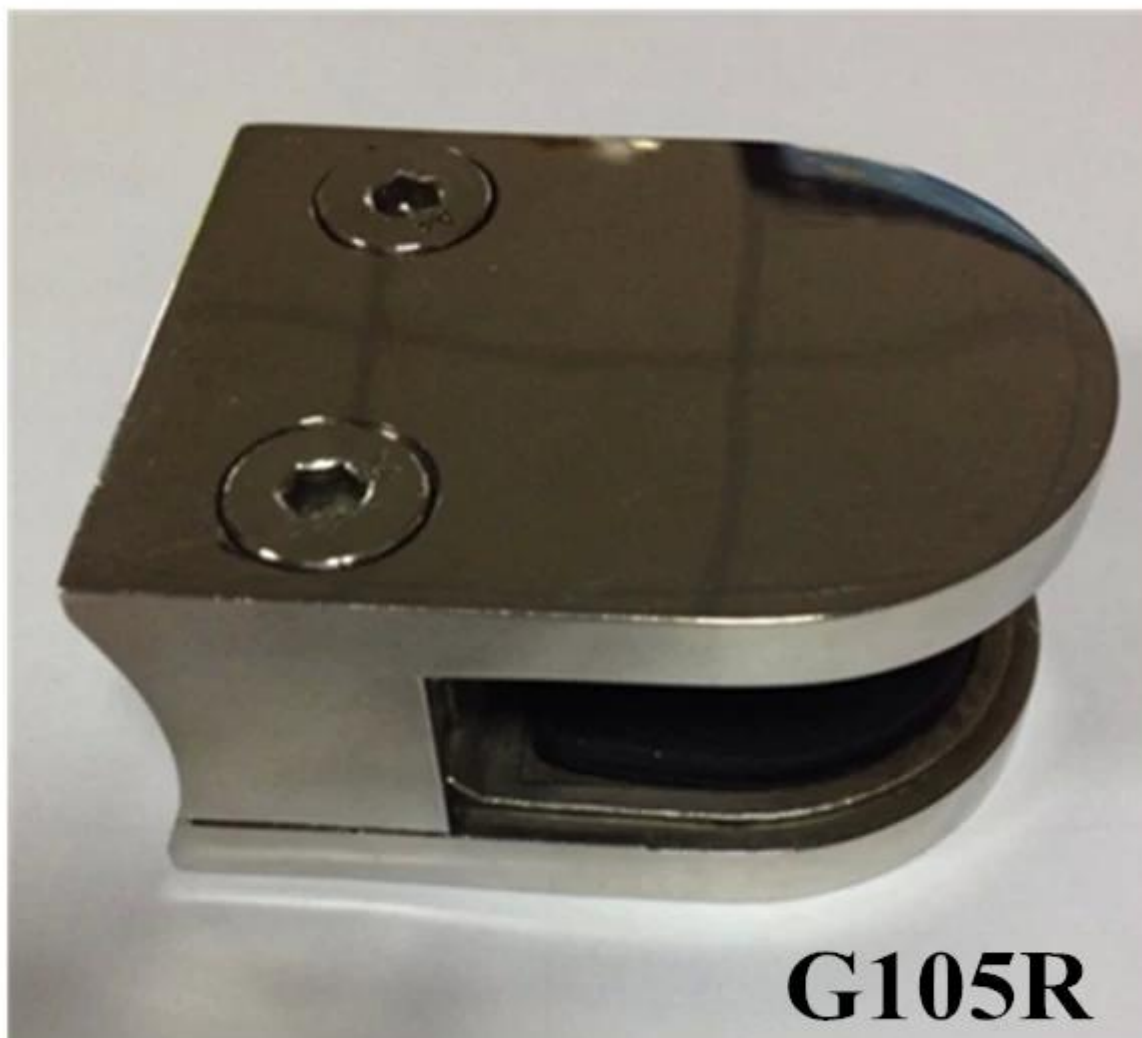

**Sicurezza vetro 10-12mm balaustra morsetto di vetro utilizzato**

**G105R**

**D forma rotonda indietro**

**Per 12 millimetri di vetro sul post Dia42.4mm rotonda o 50,8 millimetri**

[in acciaio inox morsetto di vetro rotondo di design scale, china in acciaio inox morsetto di vetro rotondo posto ringhiera per balcone](#)

**G105**

**Schiena piatta**

[IS09001: 2008 in acciaio inox morsetto D di vetro per 10-12mm temperato balaustra in vetro](#)

**Superficie diversa: raso e specchio**

[morsetto di vetro in acciaio inox, clip di vetro per la detenzione di vetro, balcone / terrazzo morsetto ringhiera](#)

**Satin**

**Mirror**

**G105**

**Se ti piace morsetto di vetro di forma quadrata, G102 incontrerà bene la tua richiesta ma vestito G102 solo per 8-10 mm recinzione di vetro**

[In acciaio inox vetro scala balaustra morsetto di vetro utilizzato](#)

**G102**

[acciaio inossidabile tipo quadrato morsetto di vetro per scale, in acciaio inox morsetto di vetro con base piatta per balcone corrimano](#)

**G102R per tutto l'alberino del tubo**

[Balastra in vetro usato rotondo in acciaio inox indietro morsetto di vetro](#)