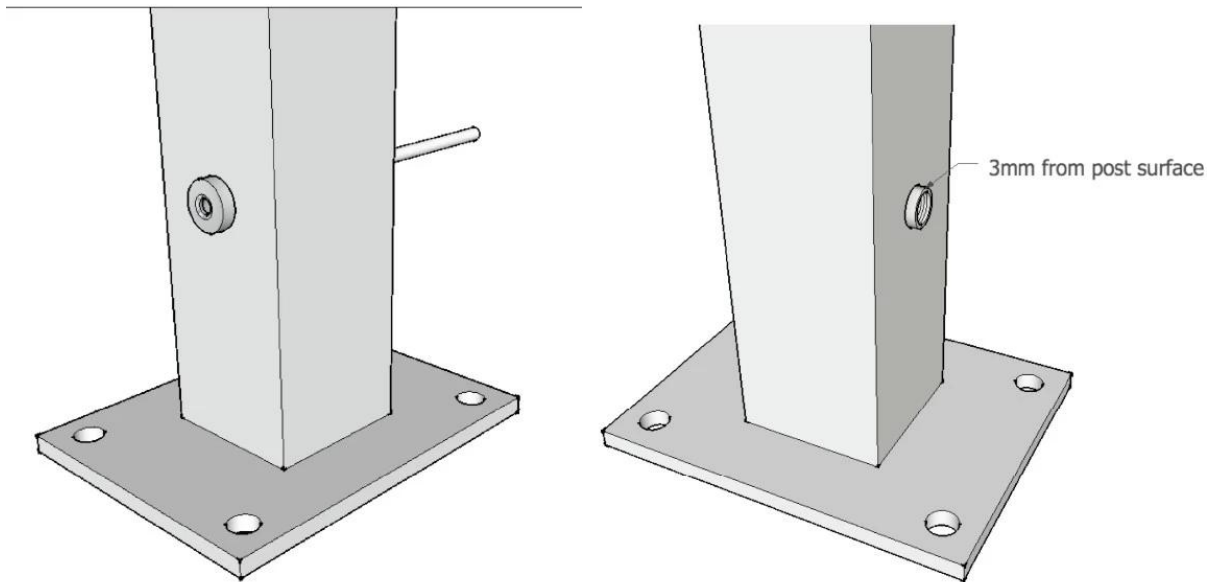

Tensore in acciaio inox Shenzhen lancio Co. Ltd per cavi di acciaio,
T807

Campo di applicazione è vasto, come al coperto e fuori balastra scala
porta, balcone e ringhiera Terrance disegni, ringhiera portch etc.

Disegno

Strumento per l'installazione del cavo

Cavo:

launch-china.en.alibaba.com

Cavo progetto ringhiera:

Altri tipi di ringhiera, clicca sotto il collegamento:

Curvo sistema di ringhiere in vetro per scala, in acciaio inox vetro
balcone ringhiera, sistema di ringhiere per esterni

Regolatore del filo di acciaio per ringhiera in fune metallica, tenditore
del cavo per cavo di ringhiera, ringhiera fune metallica per balcone e

scale

Grazie per la visita! :)

Tutta l'inchiesta o domanda, prego mi lasciano messaggio. Otterrete un feedback entro 24 ore.