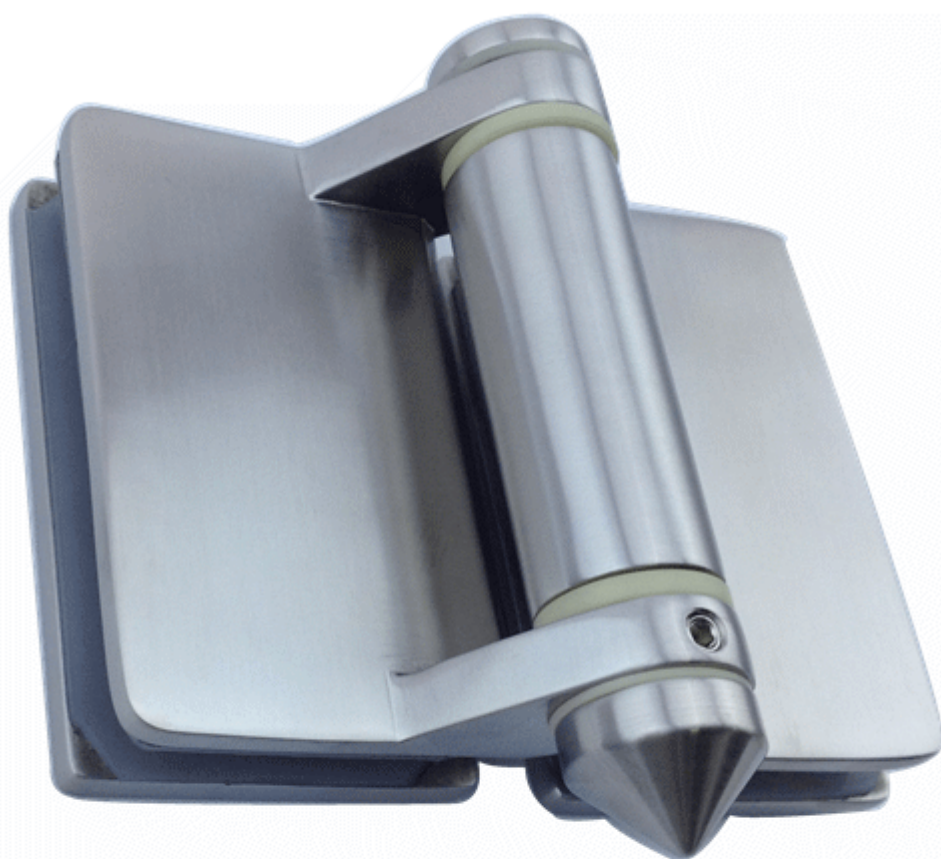

Vetro piscina recinzione rubinetto da lancio Shenzhen è fatta da microfusione come un unico pezzo e di standard qualitativi molto elevati.

Abbiamo principalmente esportato piscina recinzione rubinetto in Australia, Nuova Zelanda, Canada, Stati Uniti d'America, Regno Unito, ecc Tutti i disegni dei nostri rubinetti sono conformi agli standard di qualità e codici di costruzione.

Abbiamo **4 modelli di piscina recinto zipolo** per la vostra selezione:

piazza perno piastra di base (SBM).

Piastra di base rotonda del perno (RBM)

RBM

Nucleo Piazza trapano codolo (SCM)

SCM

Rotonda carota codolo (RCM)

Ecco alcune foto di imballaggio per rubinetti piscina recinzione:

Lancio Shenzhen non solo offre rubinetti piscina recinzione di vetro, ma anche cerniere per cancelli e chiusure magnetiche:

in acciaio inox 316 cancello cerniera :

G-G2

Magnetic cerniera cancello della piscina:

GL-180

Foto di installazione per perni intorno alle piscine e balcone: